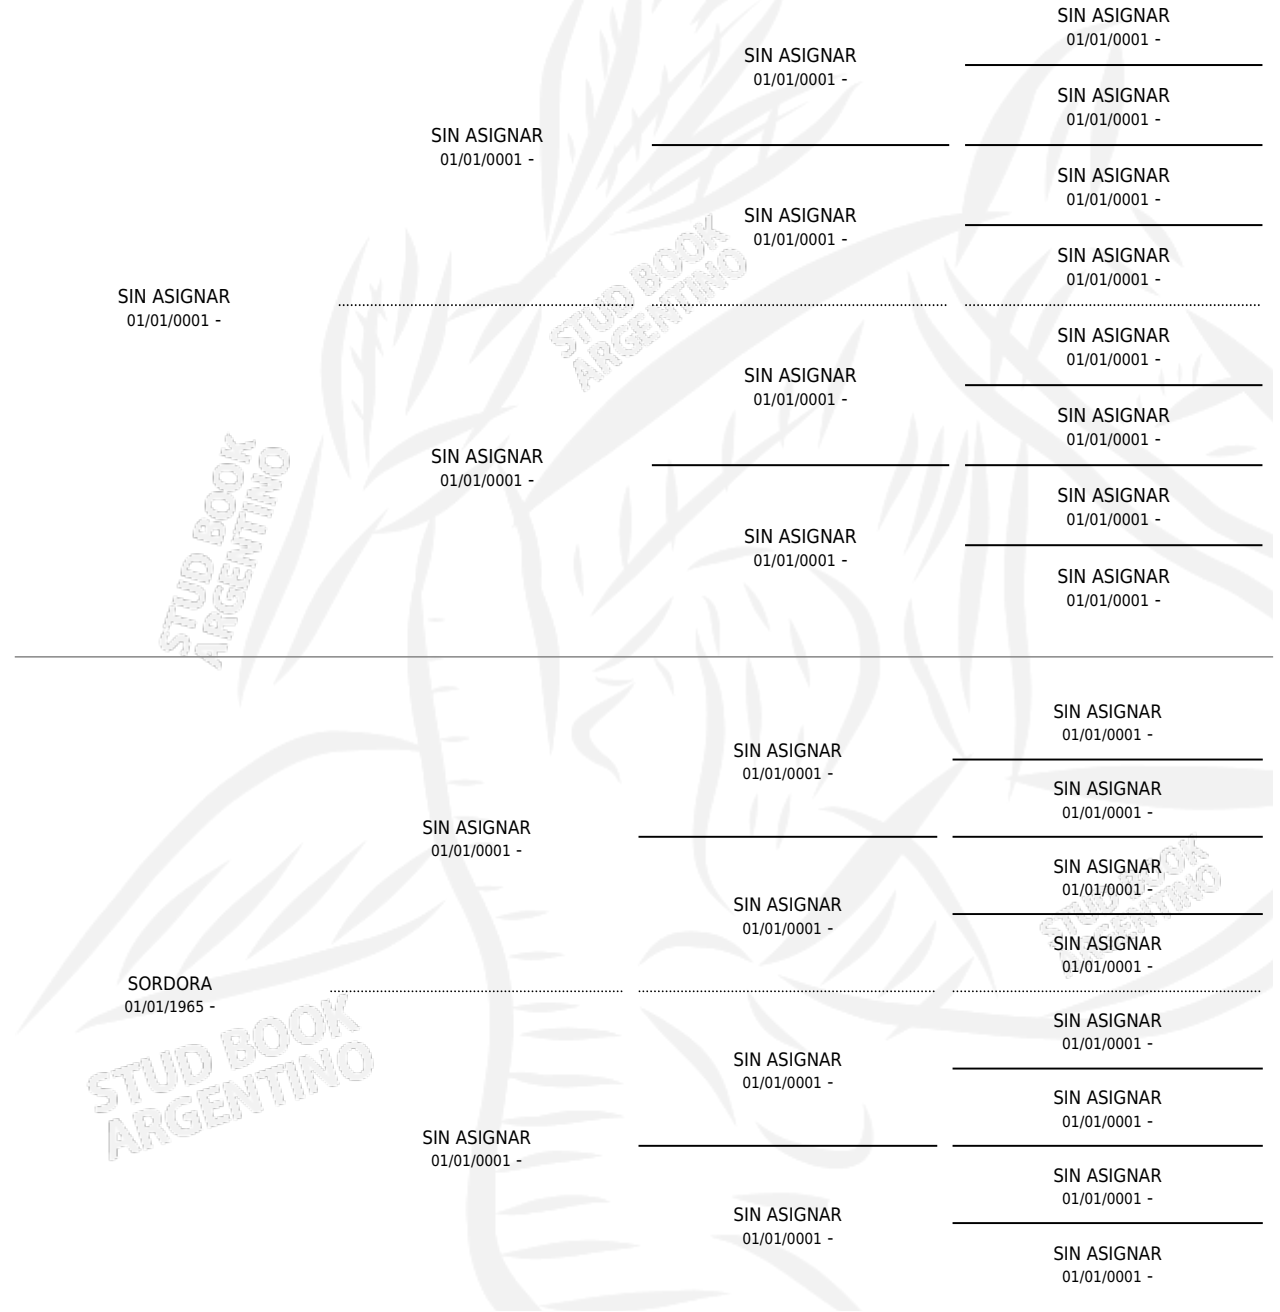

FOLLADORA

PEDIGREE

por SIN ASIGNAR y SORDORA por SIN ASIGNAR

Argentina · Hembra · Alazan · SP · 01/01/1971
Familia · Volumen 27

ESTADO

TIPIFICACIÓN SANGUÍNEA	X
TIPIFICACIÓN POR ADN	X
PASAPORTE	X
IDENTIFICACIÓN POR MICROCHIP	X
REPRODUCTOR	✓

Lugar de nacimiento: Campo particular

Criador: Sin dato

~

HIJOS

	MACHOS	HEMBRAS
1 NACIERON	0	1
SIN ACTUACIONES		

S

mientos 0 / Efectividad 0.00%

PADRILLO	PRODUCTO	CRIADOR	1ER SERVICIO	ÚLTIMO SERVICIO
BATMAN CREST	∅			
BATMAN CREST	∅			