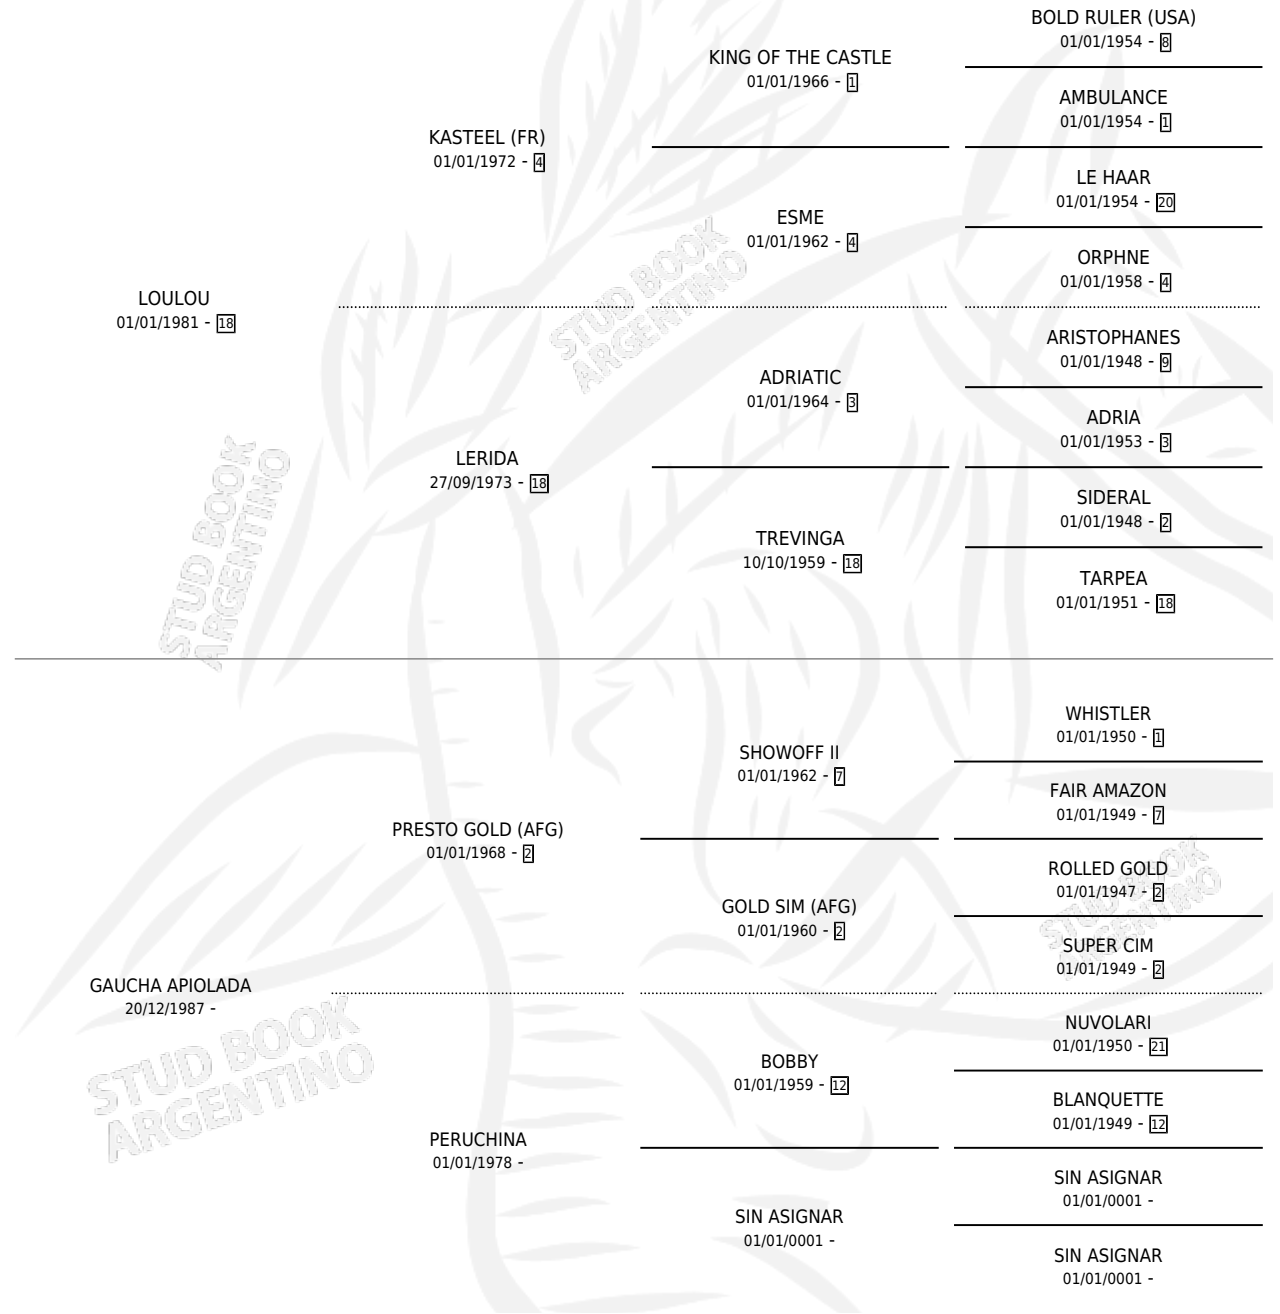

GAUCHO APIOLADO

por LOULOU y GAUCHA APIOLADA por PRESTO GOLD (AFG)

Argentina · Macho · Zaino · SP · 15/09/1992
Familia · Volumen 34

ESTADO

TIPIFICACIÓN SANGUÍNEA	X
TIPIFICACIÓN POR ADN	X
PASAPORTE	X
IDENTIFICACIÓN POR MICROCHIP	X
REPRODUCTOR	X

Lugar de nacimiento: La Dominga
Criador: Sin dato

PEDIGREE

CAMPAÑA

Solo carreras oficiales de Argentina

POR EDAD

EDAD	CC	1°	2°	3°	4°	5°	NP	CLC	CLG	CLCG1	CLGG1	IMPORTE	GANANCIA / CC
3 AÑOS	3	0	0	0	0	0	3	0	0	0	0	\$0	\$0
5 AÑOS	2	0	0	0	0	0	2	0	0	0	0	\$0	\$0
TOTALES	5	0	0	0	0	0	5	0	0	0	0	\$0	\$0
%		0.0%	0.0%	0.0%	0.0%	0.0%	100%	0.0%	0.0%	0.0%	0.0%		