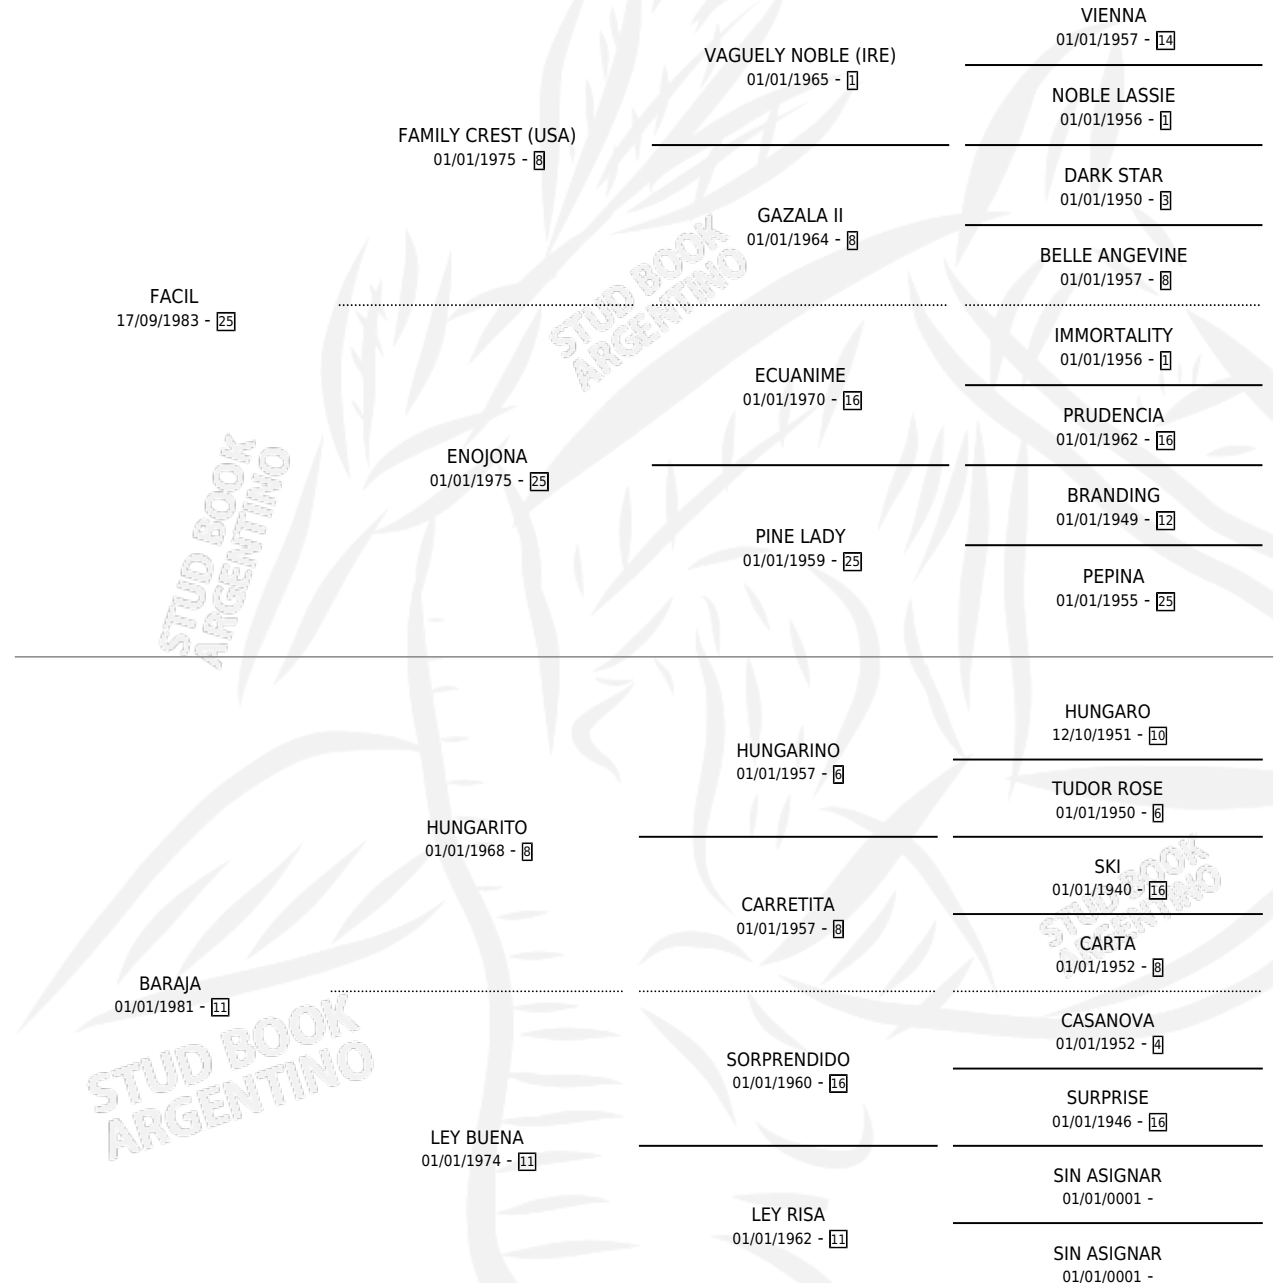

# MANOLITO FA

por **FACIL** y **BARAJA** por **HUNGARITO**

Argentina · Macho · Alazan · SP · 12/10/1992  
Familia 11 · Volumen 34

## ESTADO

TIPIFICACIÓN SANGUÍNEA	X
TIPIFICACIÓN POR ADN	X
PASAPORTE	X
IDENTIFICACIÓN POR MICROCHIP	X
REPRODUCTOR	X

**Lugar de nacimiento:** La Dominga

**Criador:** Sin dato

## PEDIGREE