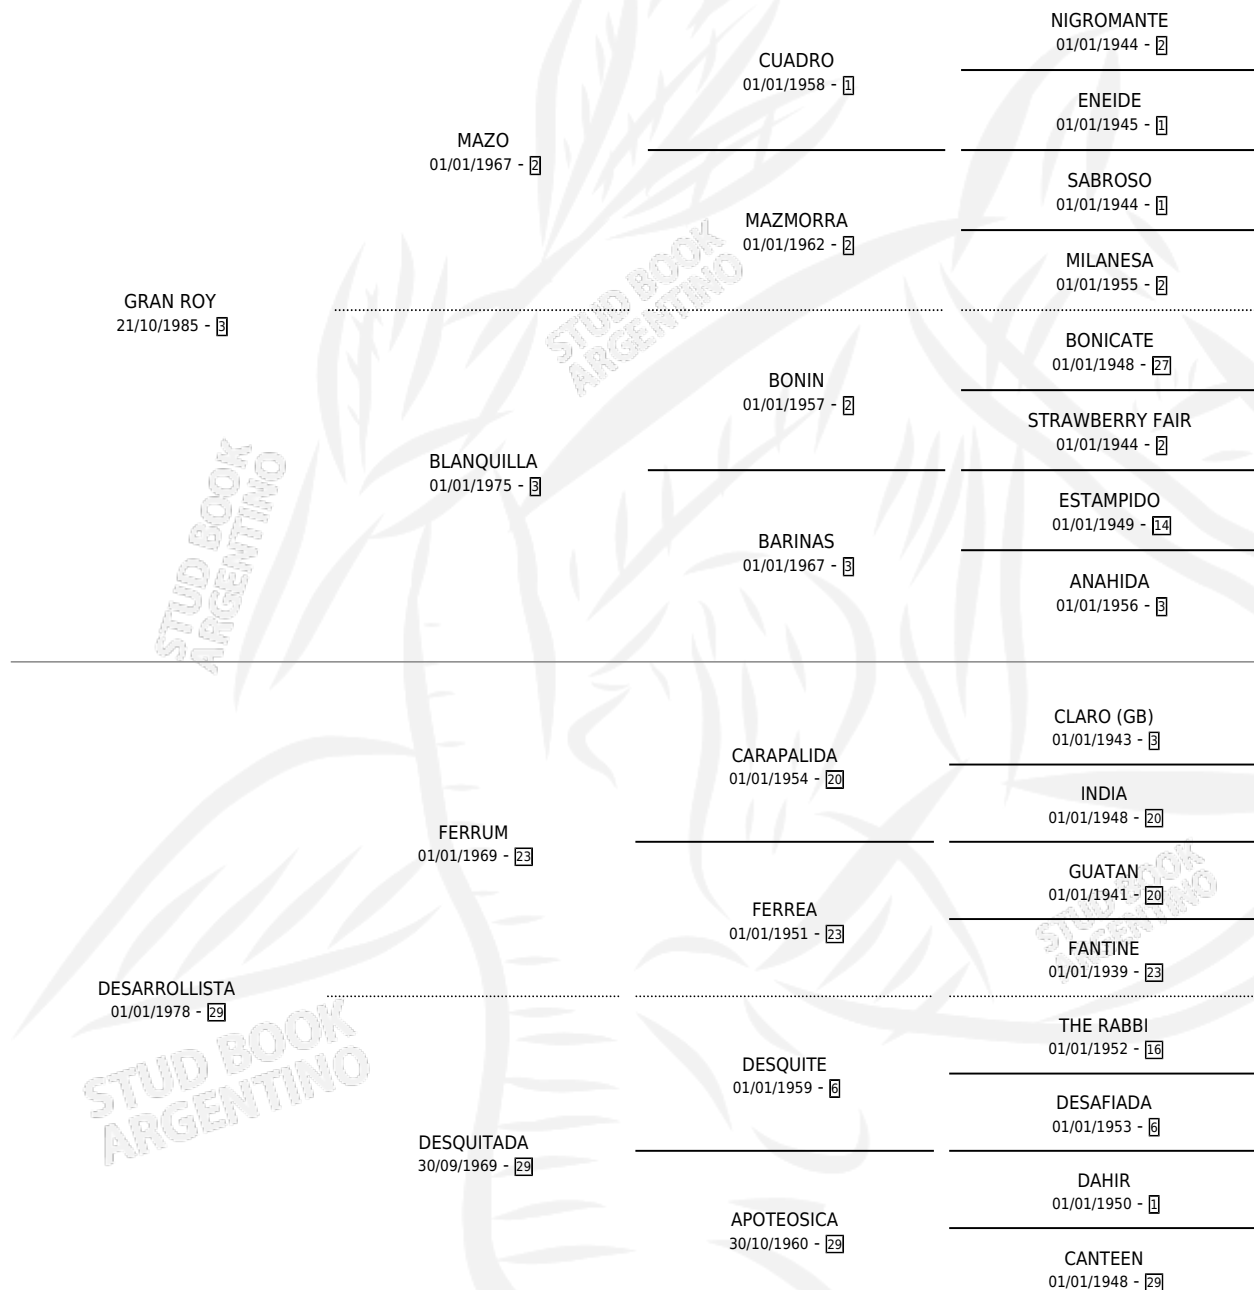

LA GRAN DESA

por GRAN ROY y DESARROLLISTA por FERRUM

Argentina · Hembra · Alazan · SP · 26/09/1992
Familia 29 · Volumen 34

ESTADO

TIPIFICACIÓN SANGUÍNEA	✓
TIPIFICACIÓN POR ADN	✓
PASAPORTE	X
IDENTIFICACIÓN POR MICROCHIP	✓
REPRODUCTOR	✓

Lugar de nacimiento: Juncarre

Criador: Cucco Alfredo Nestor

~

HIJOS

	MACHOS	HEMBRAS
7 NACIERON	3	4
SIN ACTUACIONES		

PEDIGREE