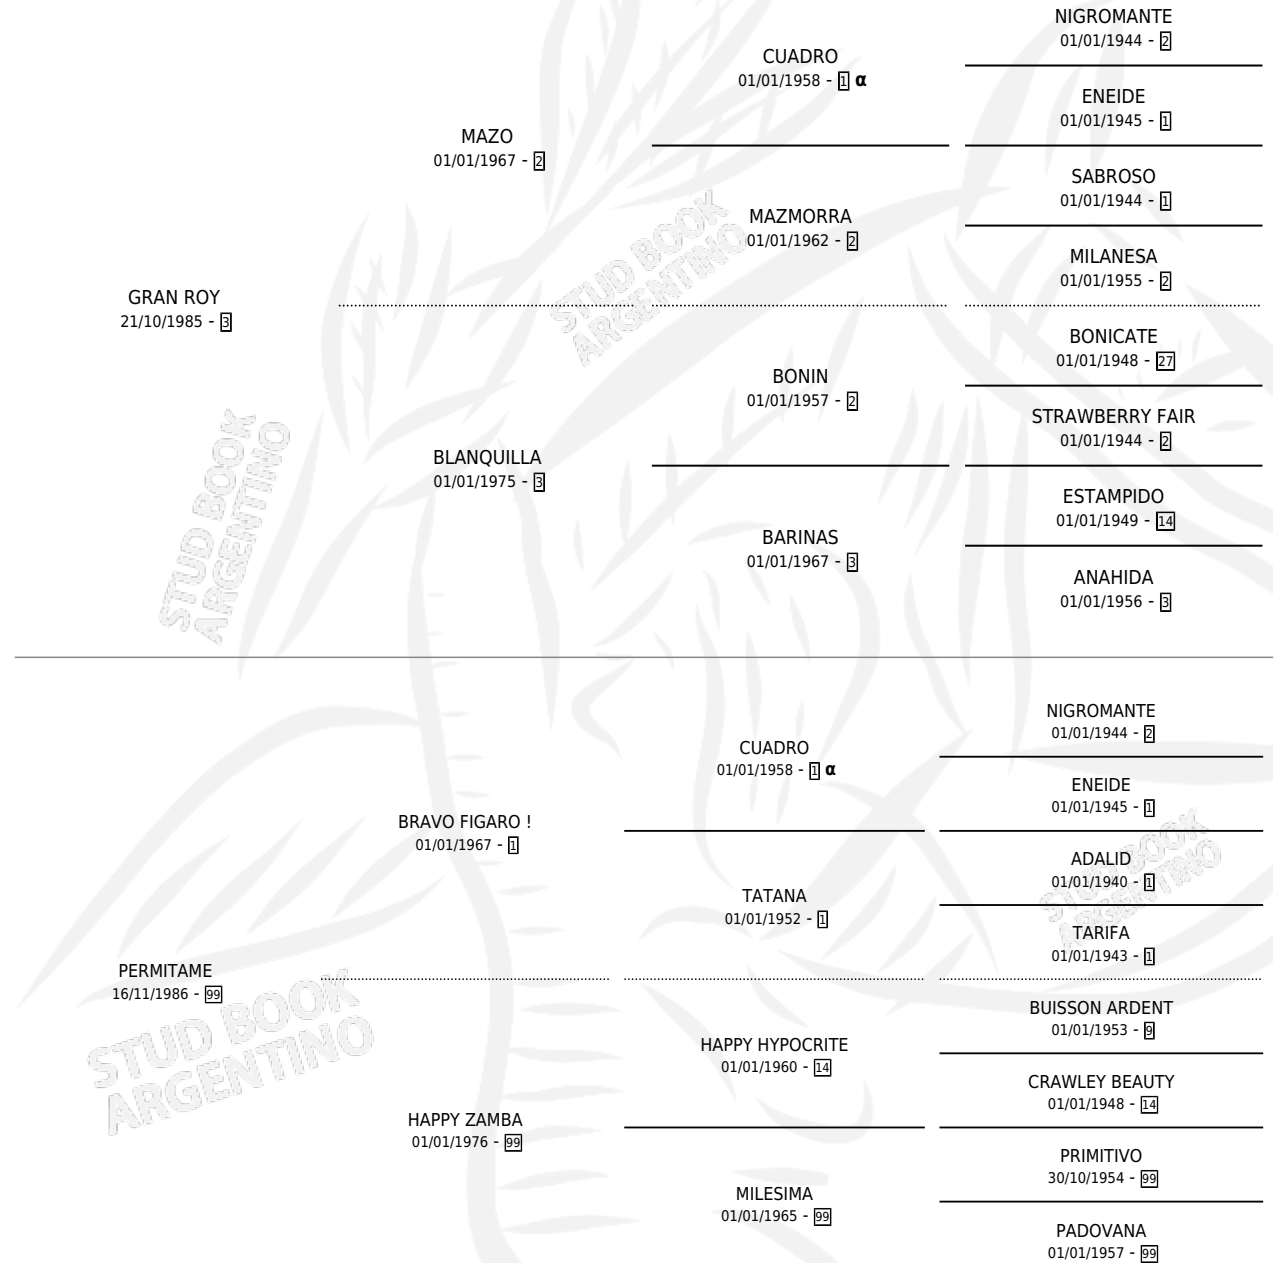

## ESTADO

TIPIFICACIÓN SANGUÍNEA	X
TIPIFICACIÓN POR ADN	X
PASAPORTE	X
IDENTIFICACIÓN POR MICROCHIP	X
REPRODUCTOR	X

**Lugar de nacimiento:** Juncarre

**Criador:** Sin dato

## PEDIGREE

INBREEDING : α