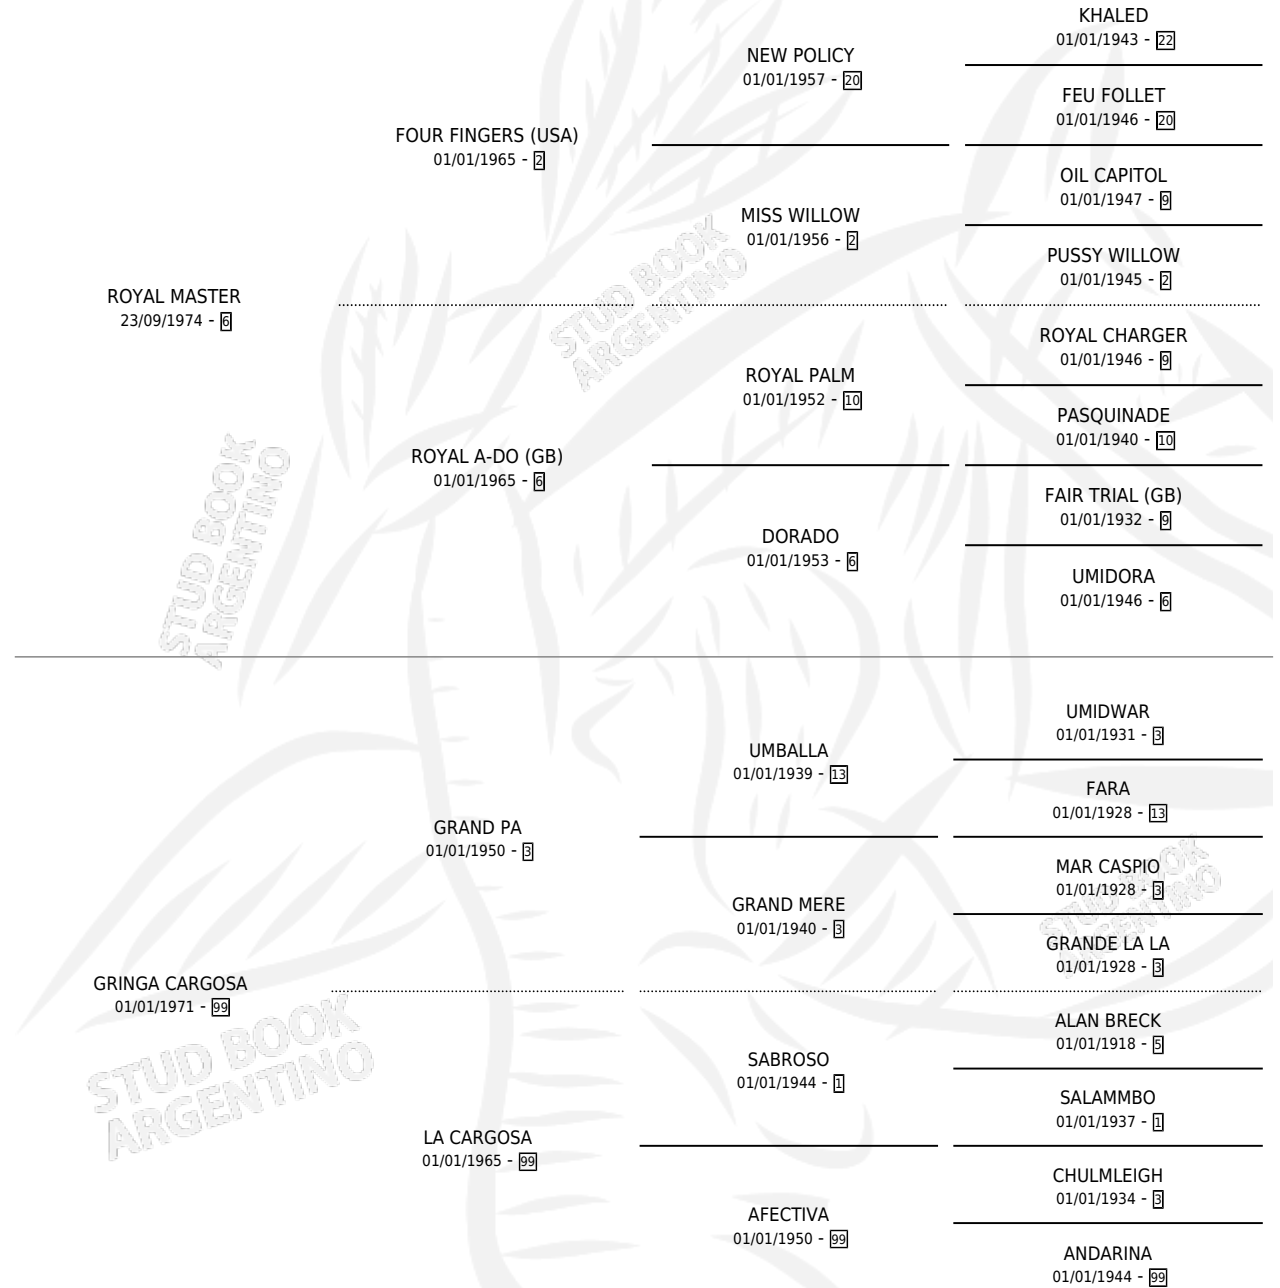

REY CARGOSO

por ROYAL MASTER y GRINGA CARGOSA por GRAND PA

Argentina · Macho · Zaino · SP · 15/09/1992
Familia 99 · Volumen 34

ESTADO

TIPIFICACIÓN SANGUÍNEA	X
TIPIFICACIÓN POR ADN	X
PASAPORTE	X
IDENTIFICACIÓN POR MICROCHIP	X
REPRODUCTOR	X

Lugar de nacimiento: Los Cerrillos
Criador: Sancholuz Francisco Daniel

PEDIGREE