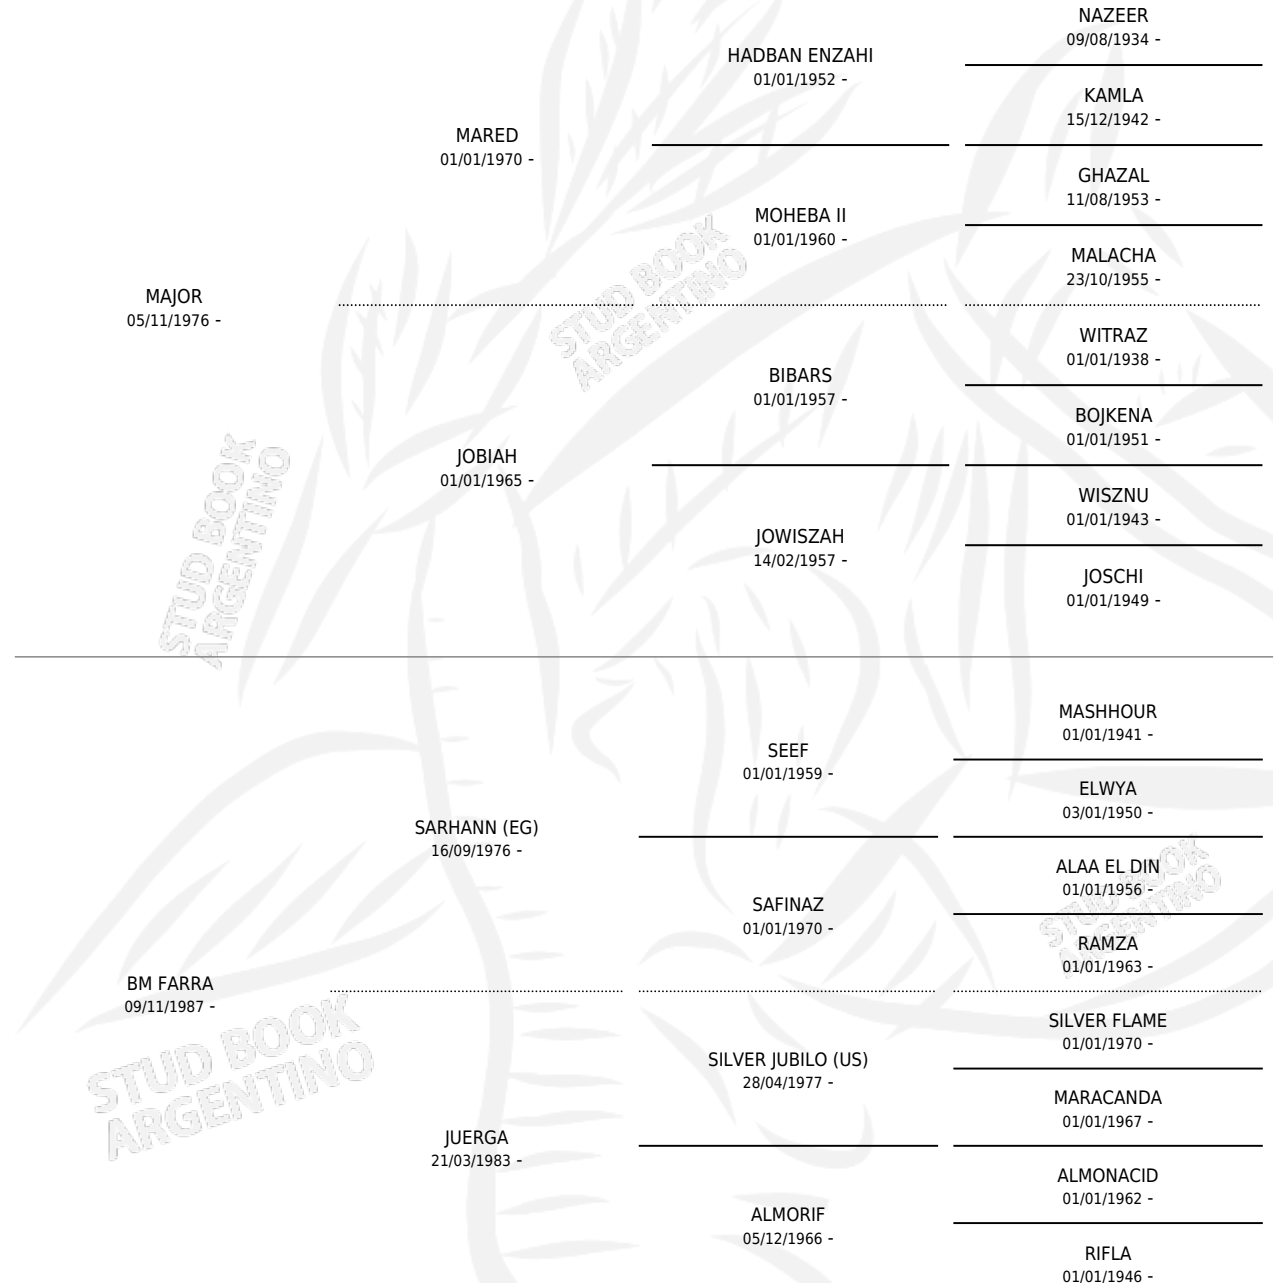

BM CANDOMBE

por MAJOR y BM FARRA por SARHANN (EG)

Argentina · Macho · Zaino · AP · 08/09/1992
Familia · Volumen 34

ESTADO

| | |
|------------------------------|---|
| TIPIFICACIÓN SANGUÍNEA | X |
| TIPIFICACIÓN POR ADN | X |
| PASAPORTE | X |
| IDENTIFICACIÓN POR MICROCHIP | X |
| REPRODUCTOR | X |

Lugar de nacimiento: Pavon
Criador: Pavon y Los Medanos

PEDIGREE

BM CANDOMBE

Datos oficiales del Stud Book Argentino

Documento generado el 04/05/2026

studbook.org.ar