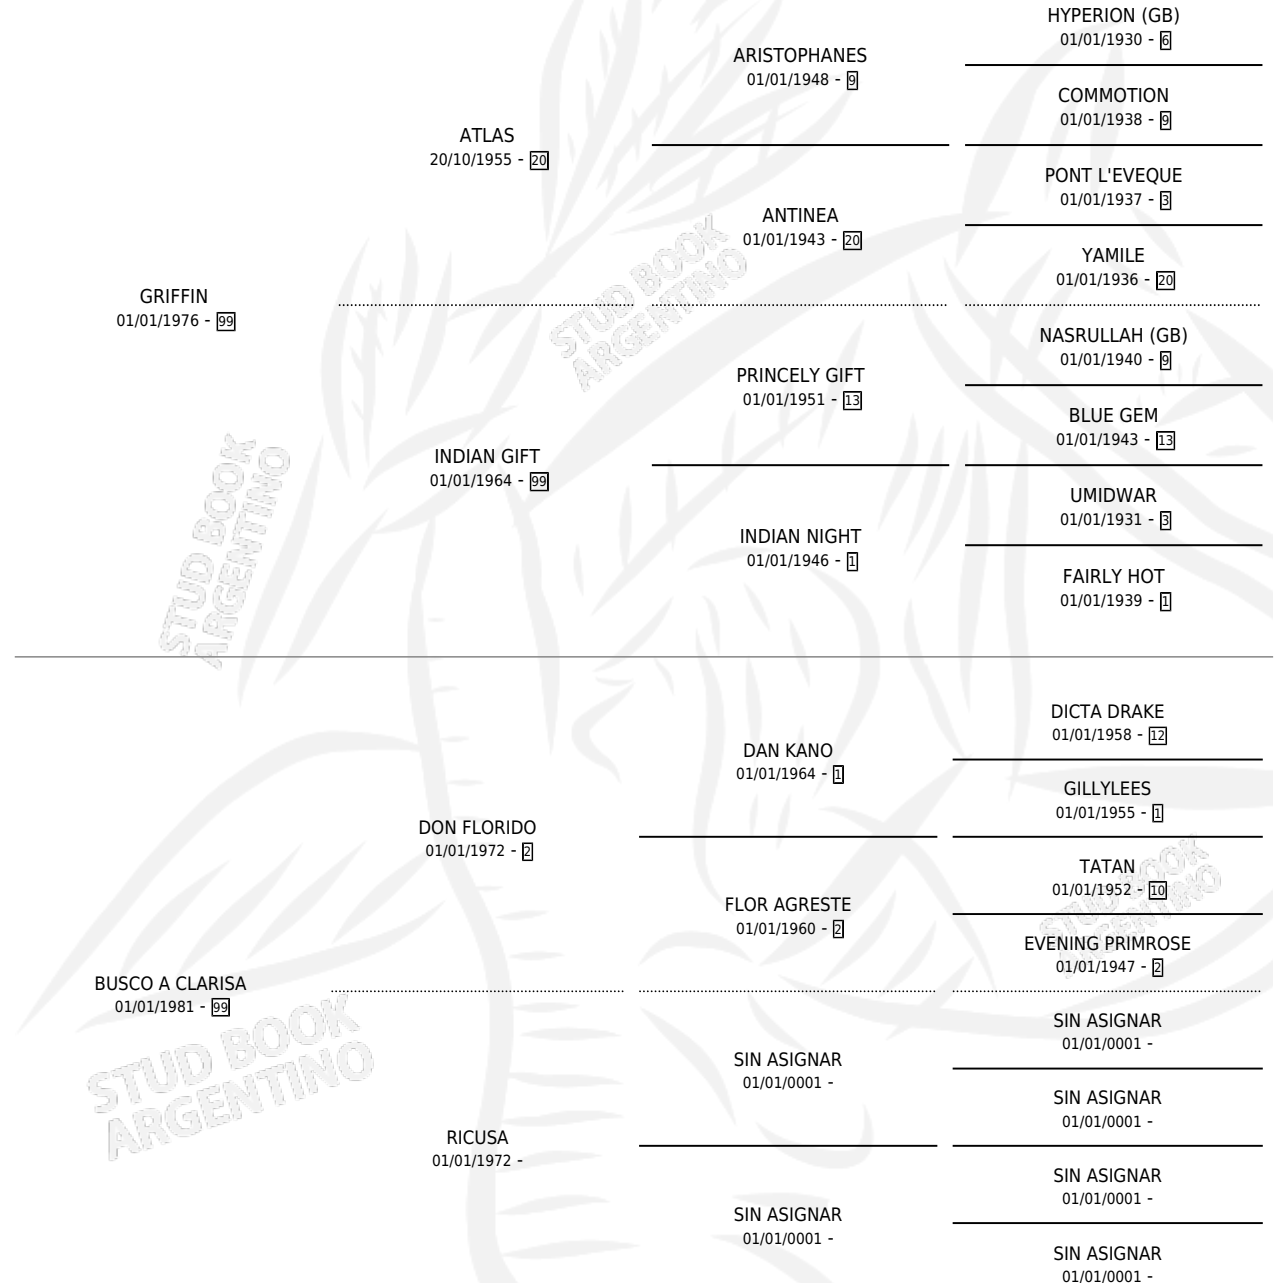

LOCO LEO

por GRIFFIN y BUSCO A CLARISA por DON FLORIDO

Argentina · Macho · Zaino · SP · 20/09/1992
Familia 99 · Volumen 34

ESTADO

TIPIFICACIÓN SANGUÍNEA	X
TIPIFICACIÓN POR ADN	X
PASAPORTE	X
IDENTIFICACIÓN POR MICROCHIP	X
REPRODUCTOR	X

Lugar de nacimiento: Las Mellizas

Criador: Sin dato

PEDIGREE