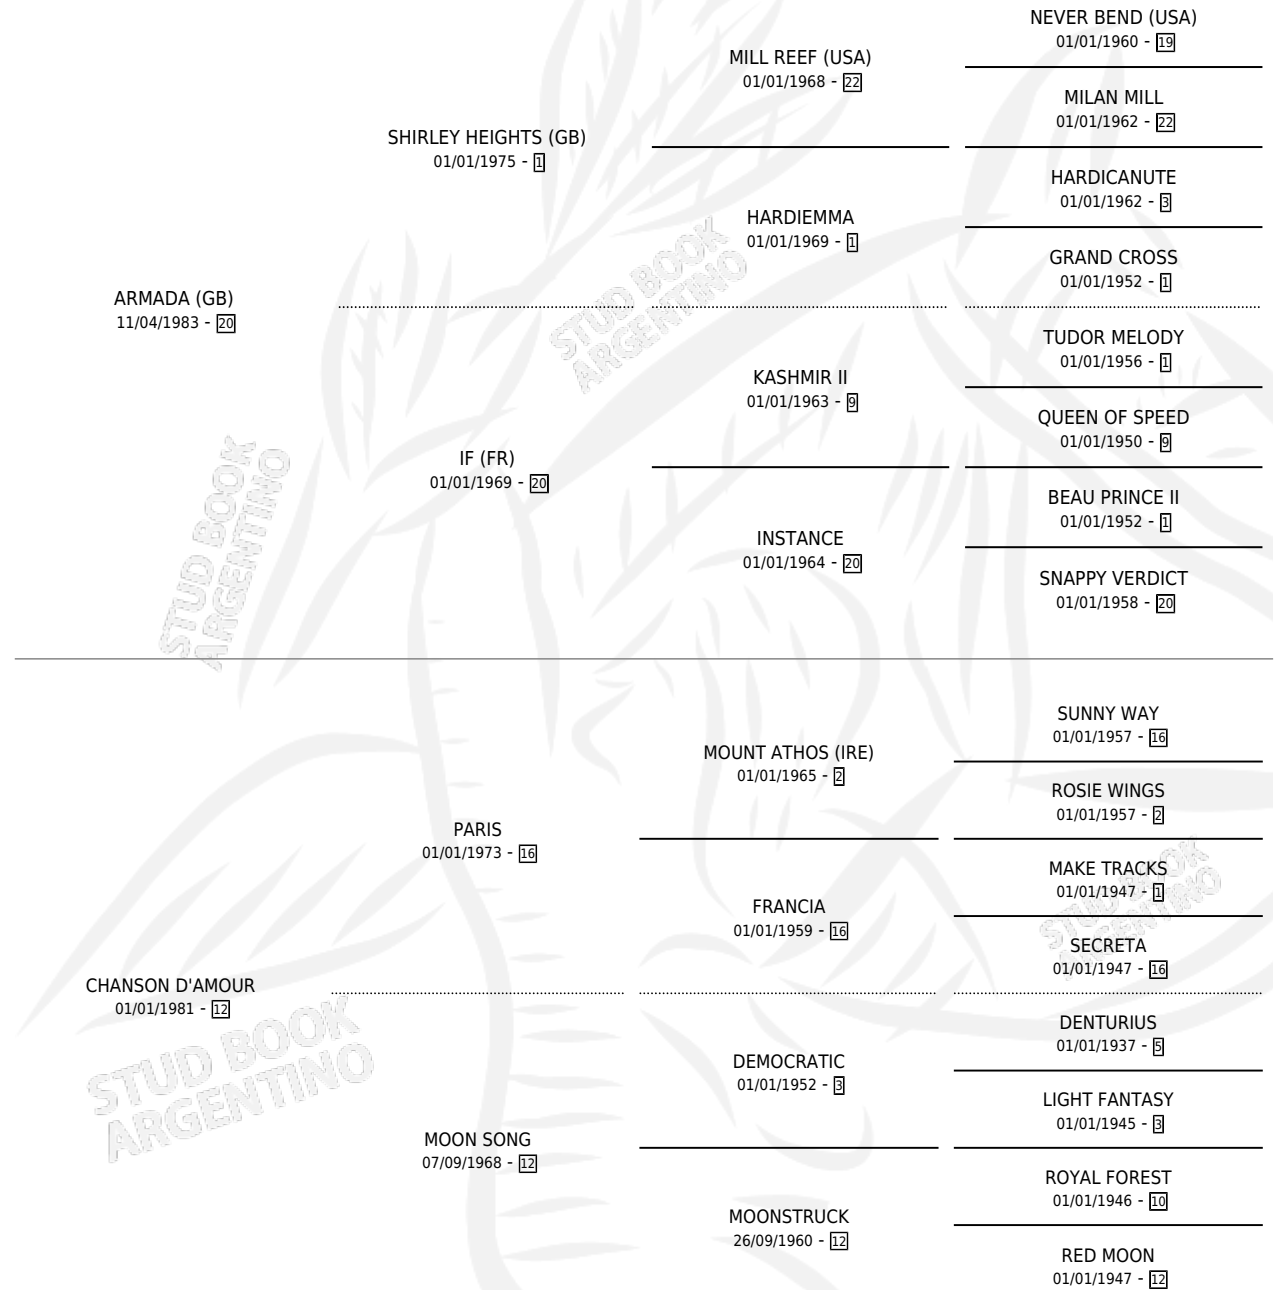

ABRAZAME

por **ARMADA (GB)** y **CHANSON D'AMOUR** por **PARIS**

Argentina · Macho · Zaino · SP · 10/09/1992
Familia 12-c · Volumen 34

ESTADO

TIPIFICACIÓN SANGUÍNEA	✓
TIPIFICACIÓN POR ADN	X
PASAPORTE	X
IDENTIFICACIÓN POR MICROCHIP	X
REPRODUCTOR	X

Lugar de nacimiento: Vadarkblar

Criador: Sin dato

PEDIGREE

EXPORTACIÓN / IMPORTACIÓN

FECHA	MOVIMIENTO	PAÍS
01/02/1996	EXPORTADO	URUGUAY

ABRAZAME

Datos oficiales del Stud Book Argentino

Documento generado el 11/06/2026