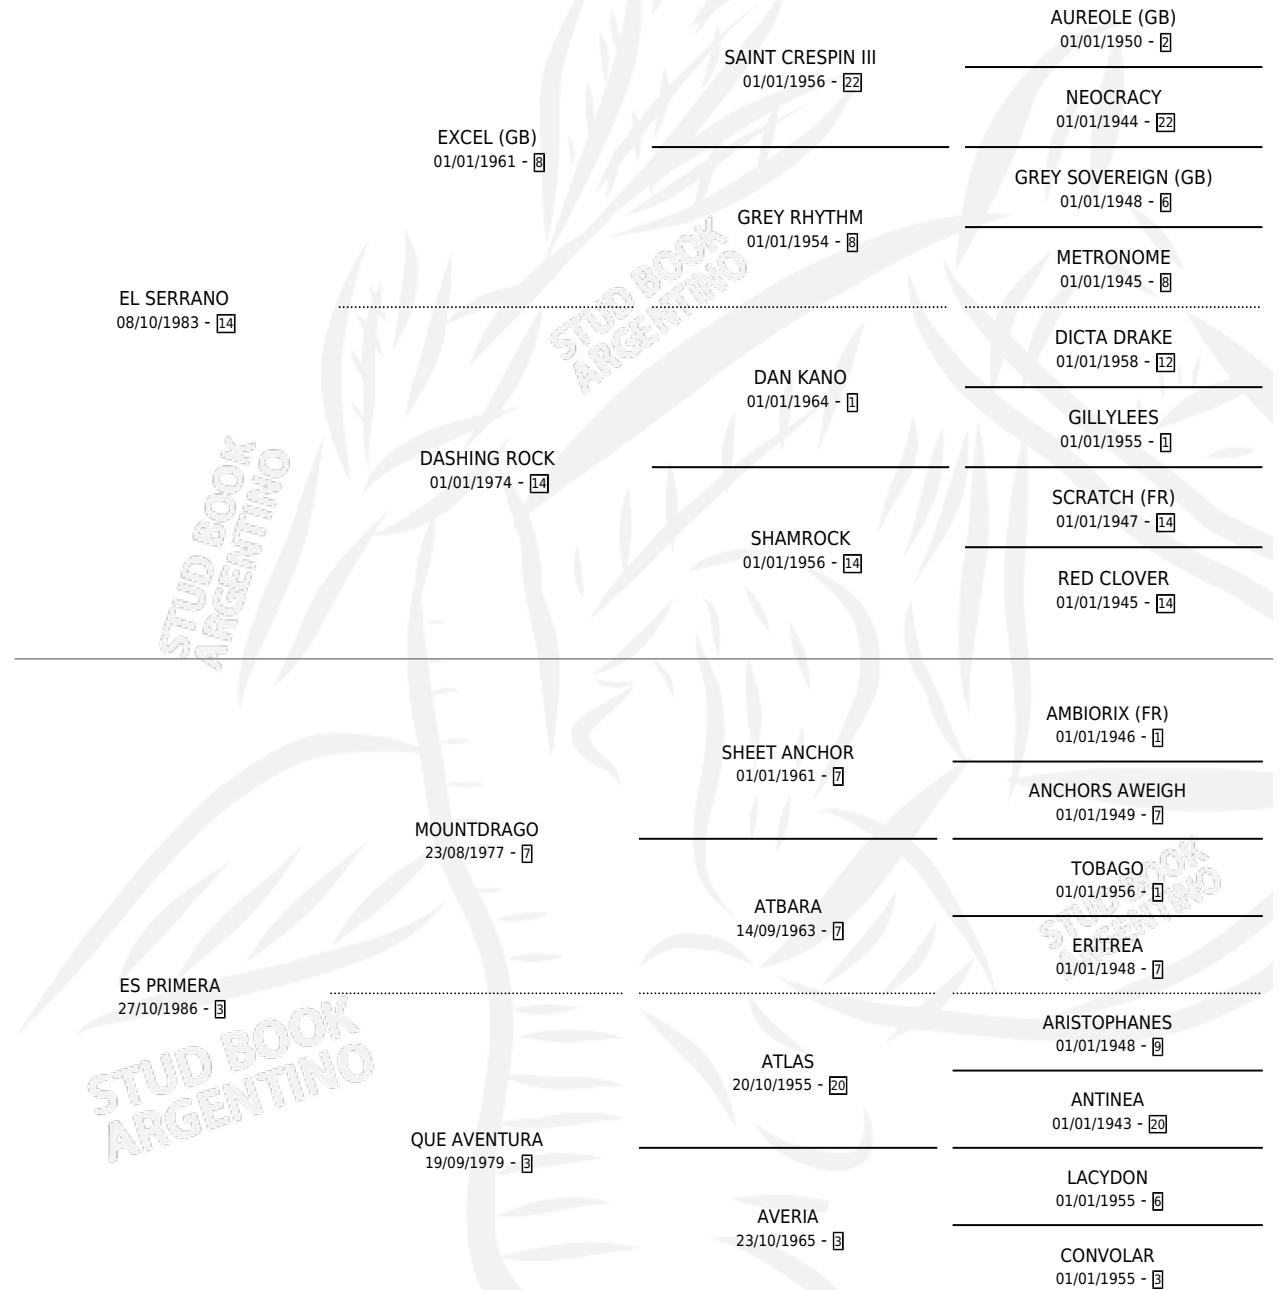

MAHLER

por **EL SERRANO** y **ES PRIMERA** por **MOUNTDRAGO**

Argentina · Macho · Zaino Doradillo · SP · 06/09/1992
Familia 3-n · Volumen 34

ESTADO

TIPIFICACIÓN SANGUÍNEA	X
TIPIFICACIÓN POR ADN	X
PASAPORTE	X
IDENTIFICACIÓN POR MICROCHIP	X
REPRODUCTOR	X

Lugar de nacimiento: La Irenita

Criador: Sin dato

PEDIGREE

MAHLER

Datos oficiales del Stud Book Argentino

Documento generado el 05/05/2026

studbook.org.ar