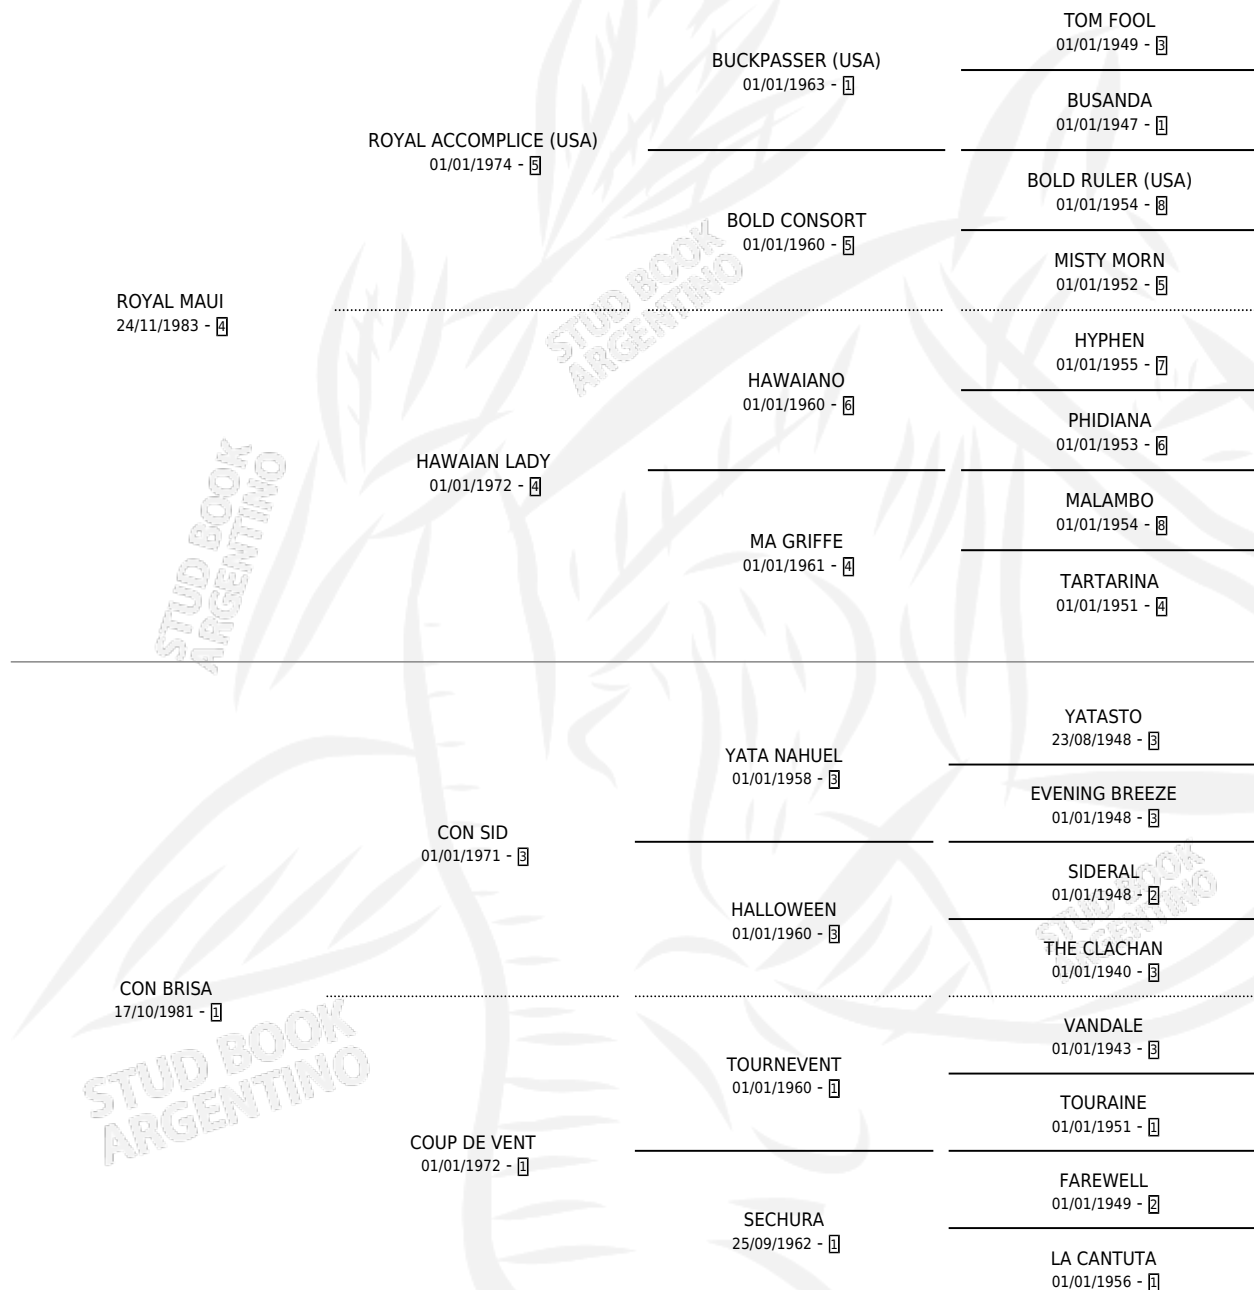

EL ENOJOSO

por ROYAL MAUI y CON BRISA por CON SID

Argentina · Macho · Alazan · SP · 31/08/1992
Familia 1-o · Volumen 34

ESTADO

TIPIFICACIÓN SANGUÍNEA	X
TIPIFICACIÓN POR ADN	X
PASAPORTE	X
IDENTIFICACIÓN POR MICROCHIP	X
REPRODUCTOR	X

Lugar de nacimiento: Los Criadores

Criador: Sin dato

PEDIGREE