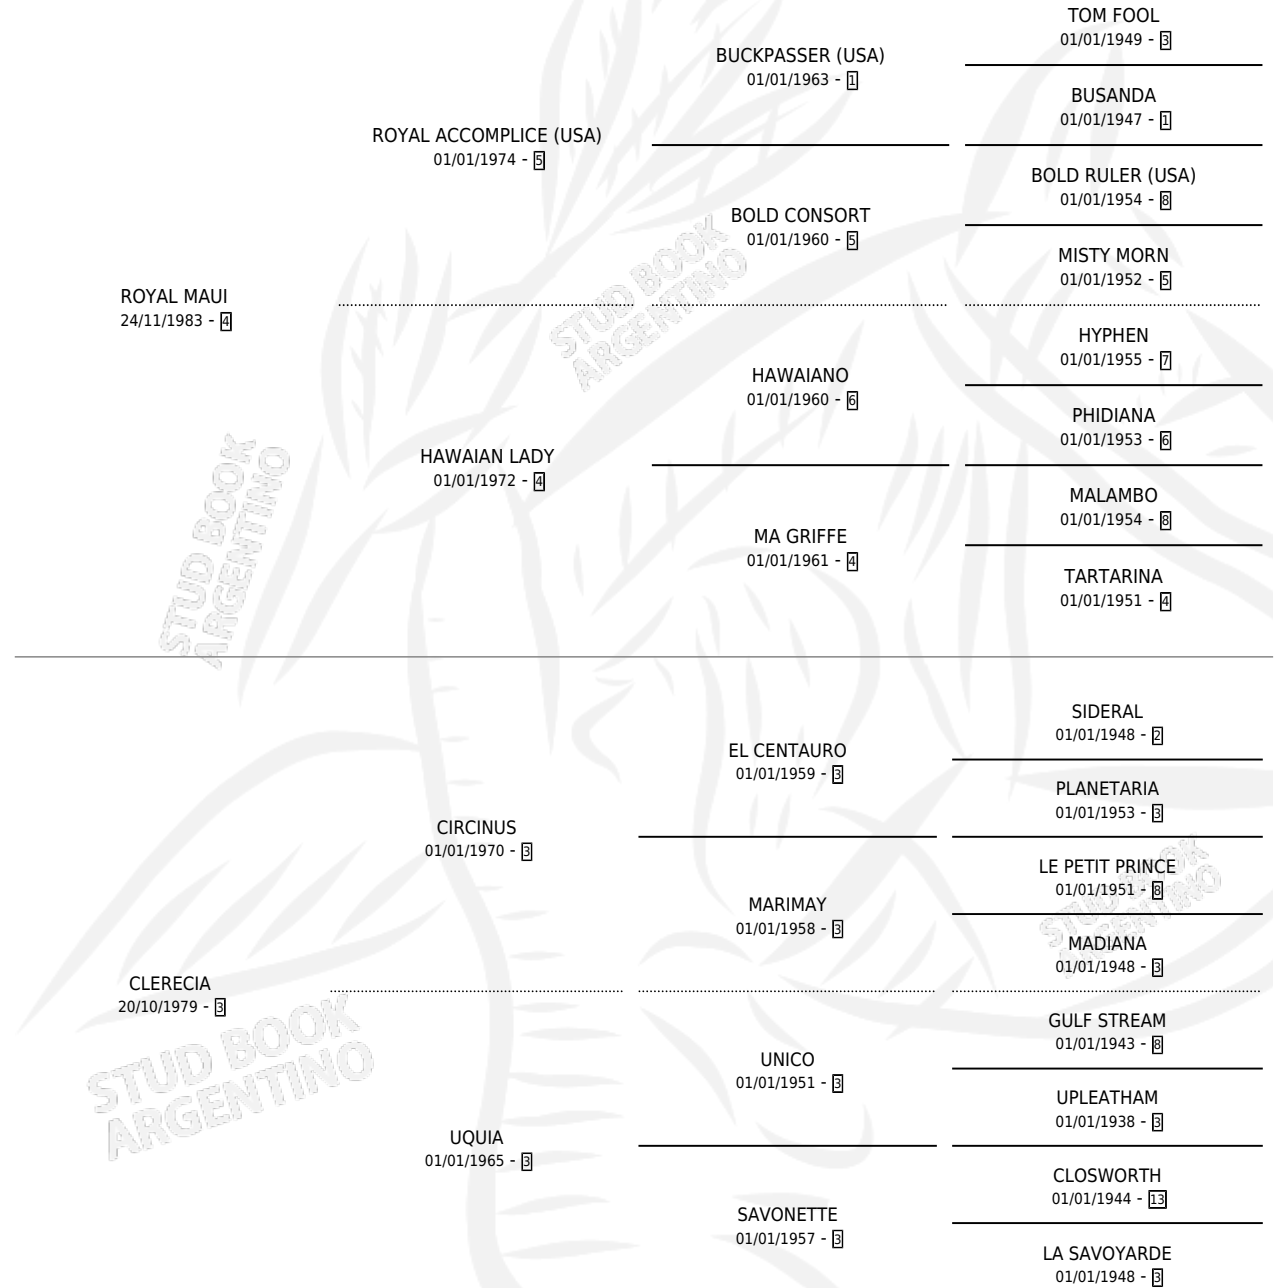

ENGANCHADO

por ROYAL MAUI y CLERECIA por CIRCINUS

Argentina · Macho · Zaino · SP · 05/10/1992
Familia 3-I · Volumen 34

ESTADO

TIPIFICACIÓN SANGUÍNEA	X
TIPIFICACIÓN POR ADN	X
PASAPORTE	X
IDENTIFICACIÓN POR MICROCHIP	X
REPRODUCTOR	X

Lugar de nacimiento: Los Criadores

Criador: Los Criadores

PEDIGREE

CAMPAÑA

Solo carreras oficiales de Argentina

POR EDAD

EDAD	CC	1°	2°	3°	4°	5°	NP	CLC	CLG	CLCG1	CLGG1	IMPORTE	GANANCIA / CC
3 AÑOS	1	0	0	0	0	0	1	0	0	0	0	\$0	\$0
TOTALES	1	0	0	0	0	0	1	0	0	0	0	\$0	\$0
%		0.0%	0.0%	0.0%	0.0%	0.0%	100%	0.0%	0.0%	0.0%	0.0%		