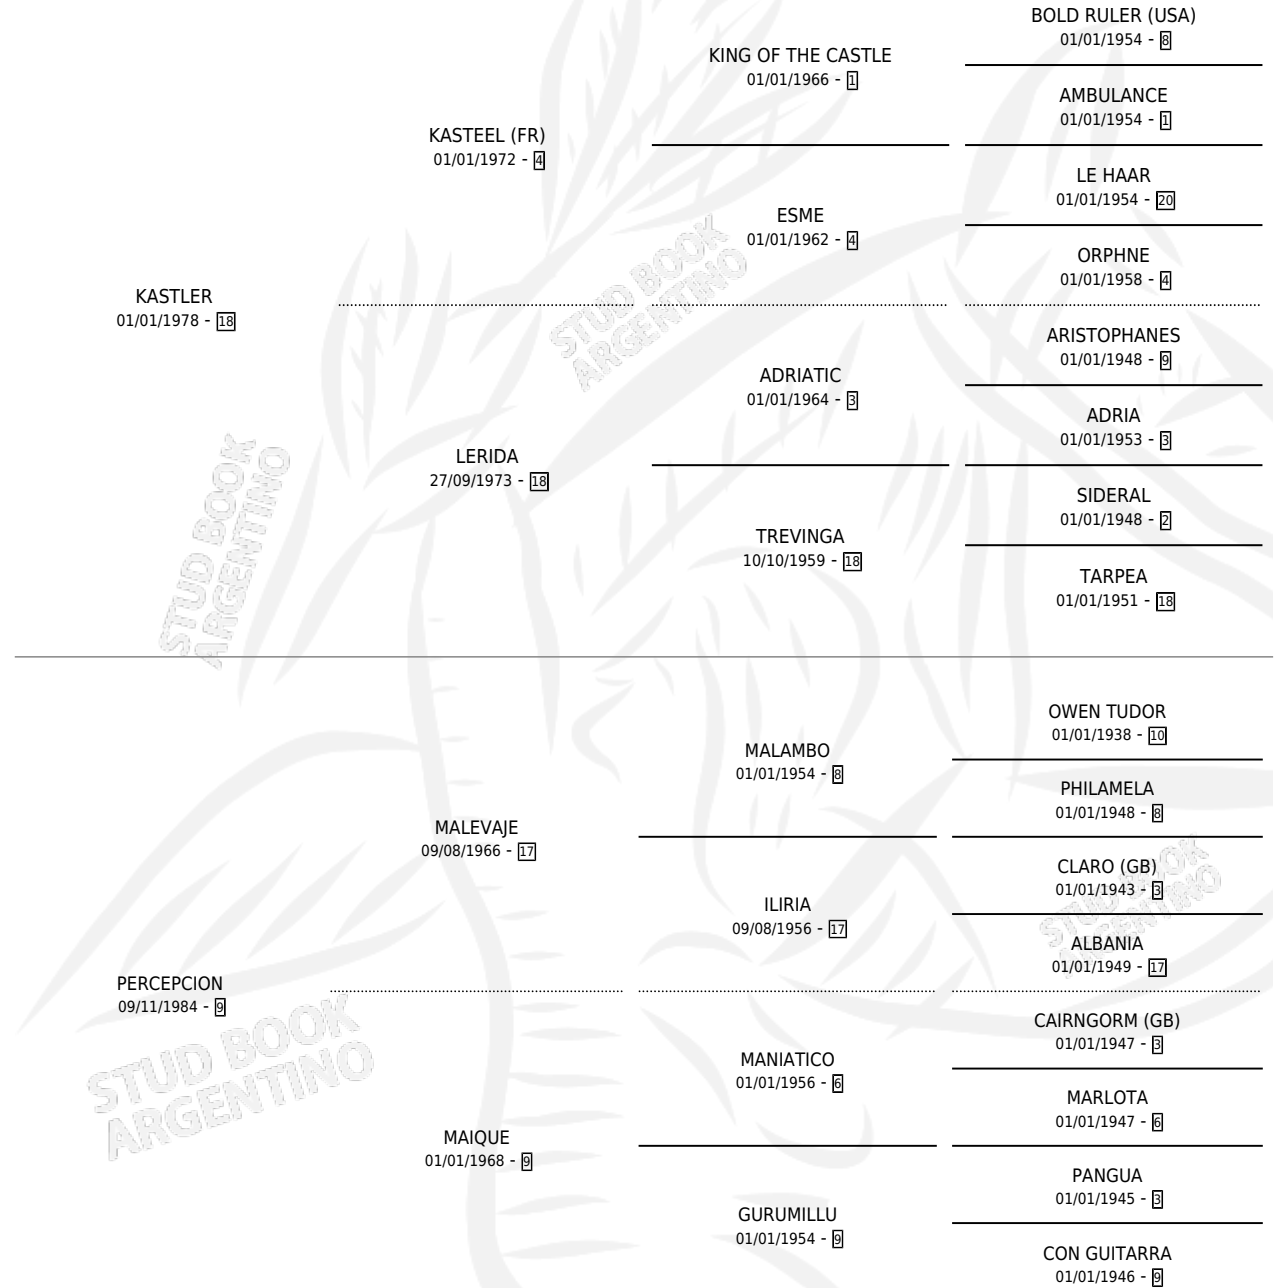

HORNERITO CUP

por **KASTLER** y **PERCEPCION** por **MALEVAJE**

Argentina · Macho · Tordillo · SP · 09/09/1992
Familia 9-h · Volumen 34

ESTADO

TIPIFICACIÓN SANGUÍNEA	X
TIPIFICACIÓN POR ADN	X
PASAPORTE	X
IDENTIFICACIÓN POR MICROCHIP	X
REPRODUCTOR	X

Lugar de nacimiento: La Talita

Criador: Sin dato

PEDIGREE

CAMPAÑA

Solo carreras oficiales de Argentina

POR EDAD

EDAD	CC	1°	2°	3°	4°	5°	NP	CLC	CLG	CLCG1	CLGG1	IMPORTE	GANANCIA / CC
3 AÑOS	1	0	0	0	0	0	1	0	0	0	0	\$0	\$0
4 AÑOS	3	0	0	0	0	0	3	0	0	0	0	\$0	\$0
5 AÑOS	4	0	0	0	1	1	2	0	0	0	0	\$346	\$87
TOTALES	8	0	0	0	1	1	6	0	0	0	0	\$346	\$43
%		0.0%	0.0%	0.0%	12.5%	12.5%	75.0%	0.0%	0.0%	0.0%	0.0%		