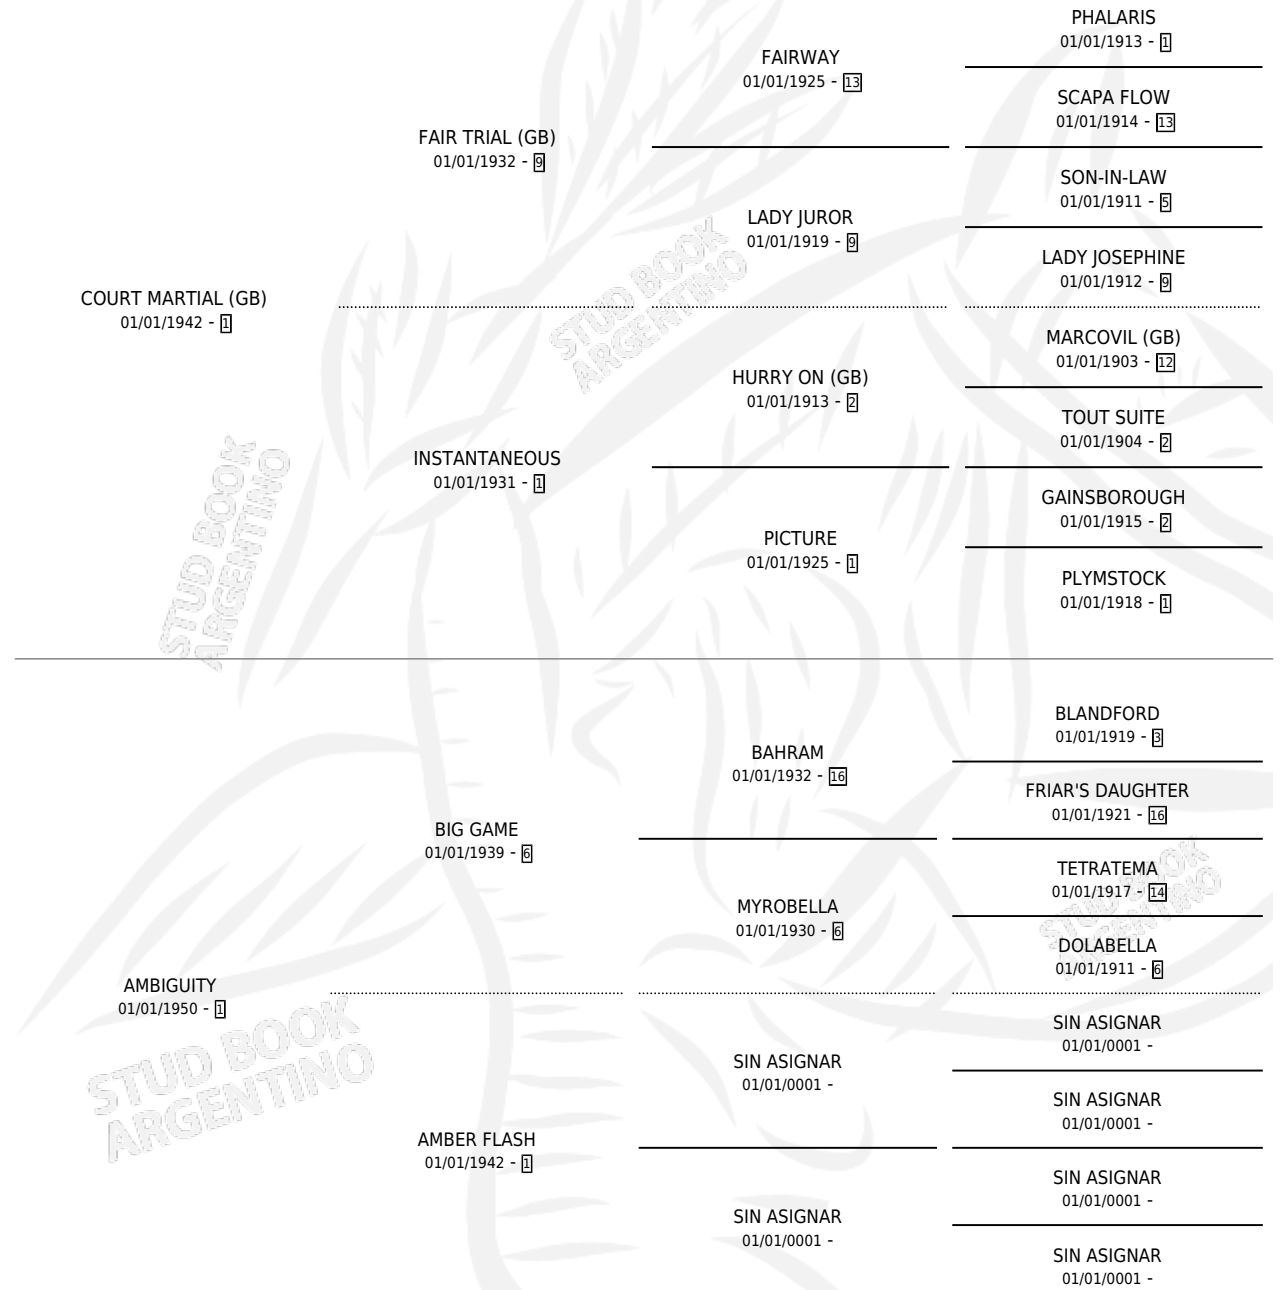

REDOUBTABLE

por COURT MARTIAL (GB) y AMBIGUITY por BIG GAME

Argentina · Macho · Alazan · SP · 01/01/1958
Familia 1 · Volumen 23

ESTADO

TIPIFICACIÓN SANGUÍNEA	X
TIPIFICACIÓN POR ADN	X
PASAPORTE	X
IDENTIFICACIÓN POR MICROCHIP	X
REPRODUCTOR	✓

Lugar de nacimiento: Campo particular

Criador: Sin dato

~

HIJOS

	MACHOS	HEMBRAS
7 NACIERON	2	5
SIN ACTUACIONES		

PEDIGREE