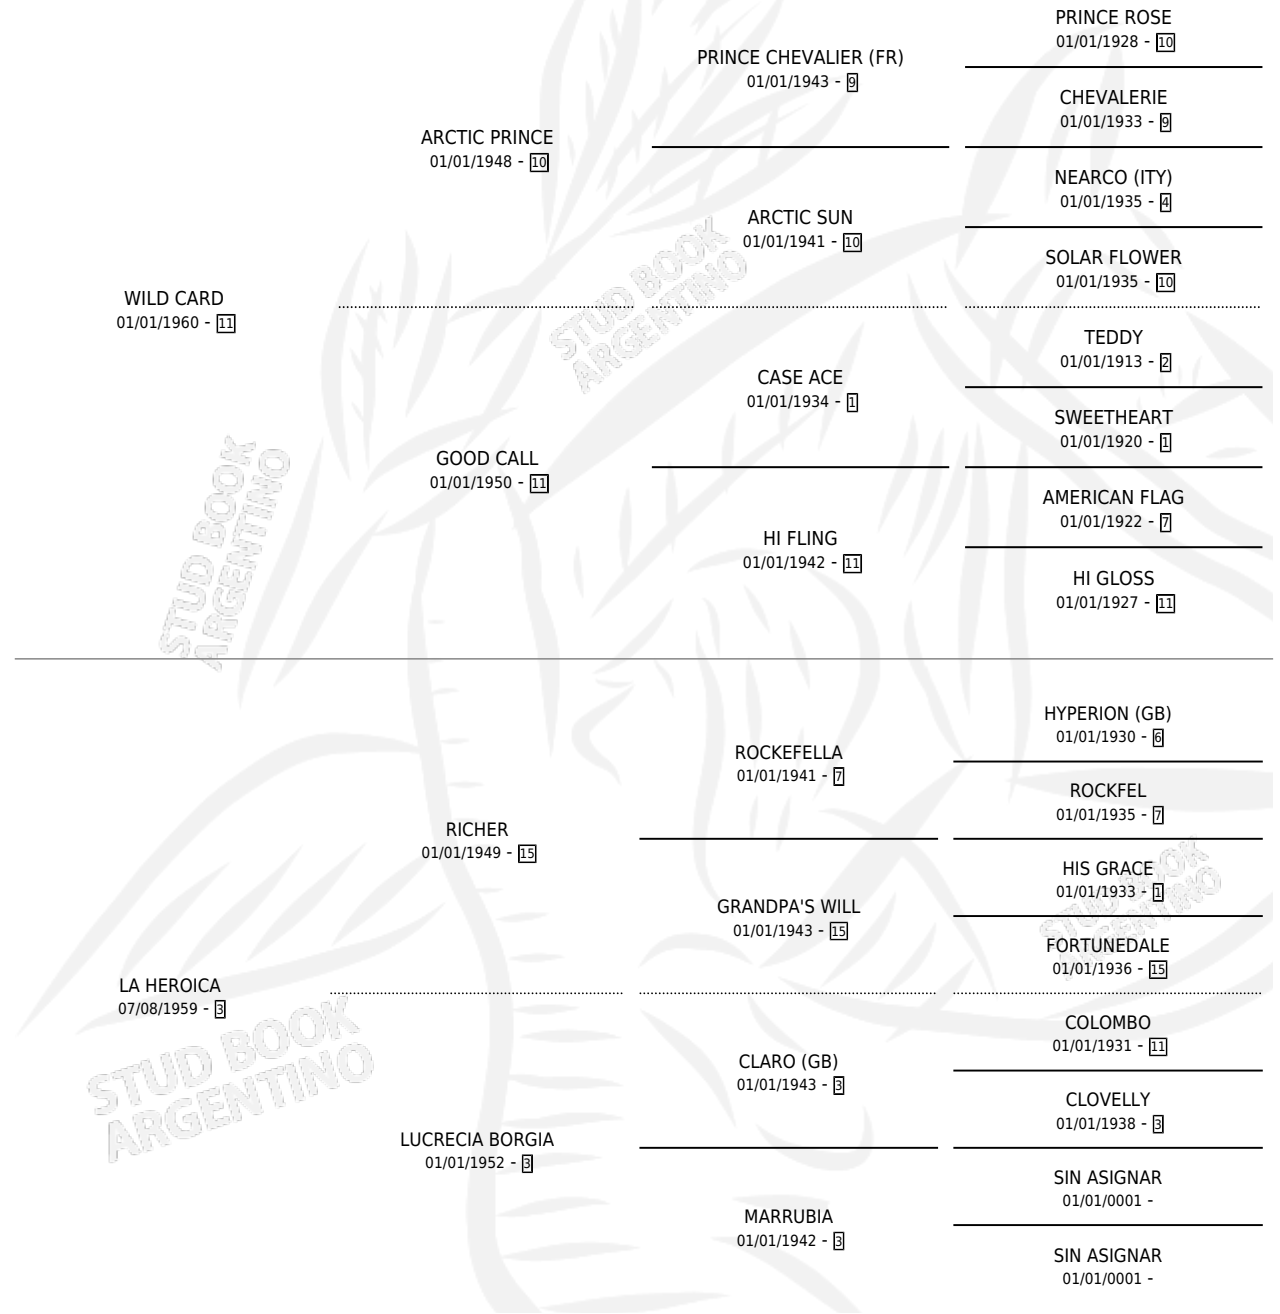

WILD VALIANT

por WILD CARD y LA HEROICA por RICHER

Argentina · Hembra · Zaino · SP · 15/10/1971
Familia 3-b · Volumen 27

ESTADO

TIPIFICACIÓN SANGUÍNEA	X
TIPIFICACIÓN POR ADN	X
PASAPORTE	X
IDENTIFICACIÓN POR MICROCHIP	X
REPRODUCTOR	X

Lugar de nacimiento: Campo particular

Criador: Sin dato

PEDIGREE

WILD VALIANT

Datos oficiales del Stud Book Argentino

Documento generado el 02/05/2026

studbook.org.ar