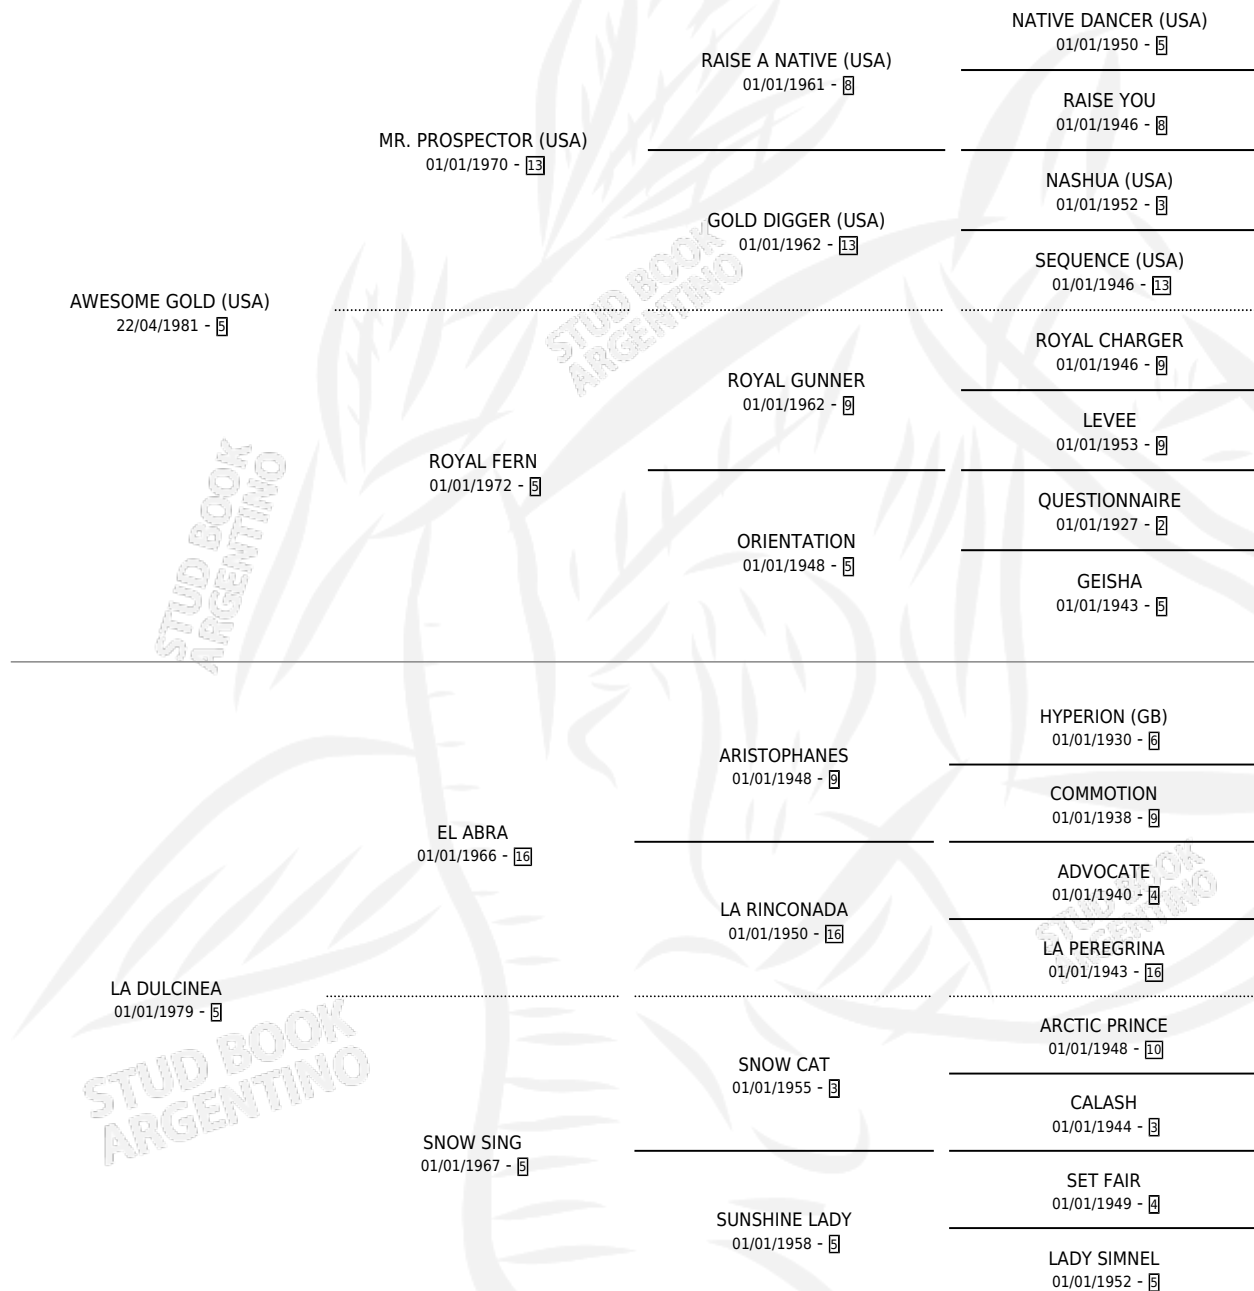

SUGAR GOLD

por **AWESOME GOLD (USA)** y **LA DULCINEA** por **EL ABRA**

Argentina · Hembra · Alazan · SP · 17/09/1992
Familia 5 · Volumen 34

ESTADO

TIPIFICACIÓN SANGUÍNEA	X
TIPIFICACIÓN POR ADN	X
PASAPORTE	X
IDENTIFICACIÓN POR MICROCHIP	X
REPRODUCTOR	X

Lugar de nacimiento: Pampa Chica

Criador: Sin dato

PEDIGREE