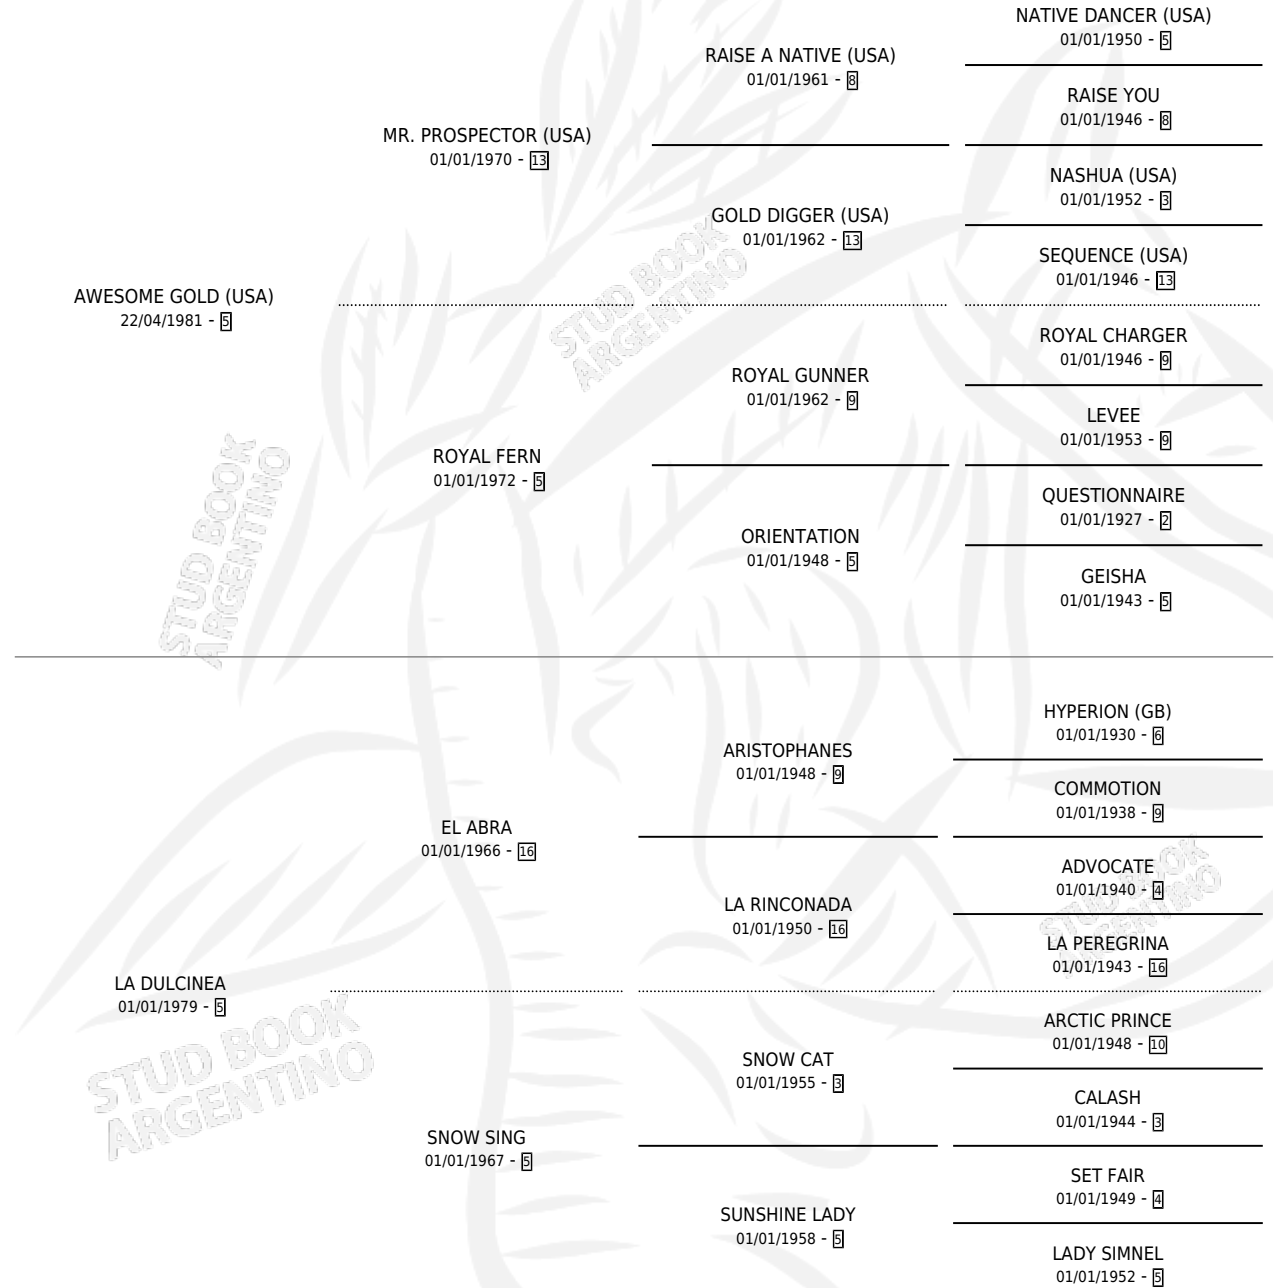

SUGAR GOLD

por **AWESOME GOLD (USA)** y **LA DULCINEA** por **EL ABRA**

Argentina · Hembra · Alazan · SP · 17/09/1992
Familia 5 · Volumen 34

ESTADO

TIPIFICACIÓN SANGUÍNEA	X
TIPIFICACIÓN POR ADN	X
PASAPORTE	X
IDENTIFICACIÓN POR MICROCHIP	X
REPRODUCTOR	X

Lugar de nacimiento: Pampa Chica

Criador: Sin dato

PEDIGREE

CAMPAÑA

Solo carreras oficiales de Argentina

POR EDAD

EDAD	CC	1°	2°	3°	4°	5°	NP	CLC	CLG	CLCG1	CLGG1	IMPORTE	GANANCIA / CC
3 AÑOS	1	0	0	0	0	0	1	0	0	0	0	\$0	\$0
4 AÑOS	8	0	1	1	0	0	6	0	0	0	0	\$1,800	\$225
TOTALES	9	0	1	1	0	0	7	0	0	0	0	\$1,800	\$200
%		0.0%	11.1%	11.1%	0.0%	0.0%	77.8%	0.0%	0.0%	0.0%	0.0%		