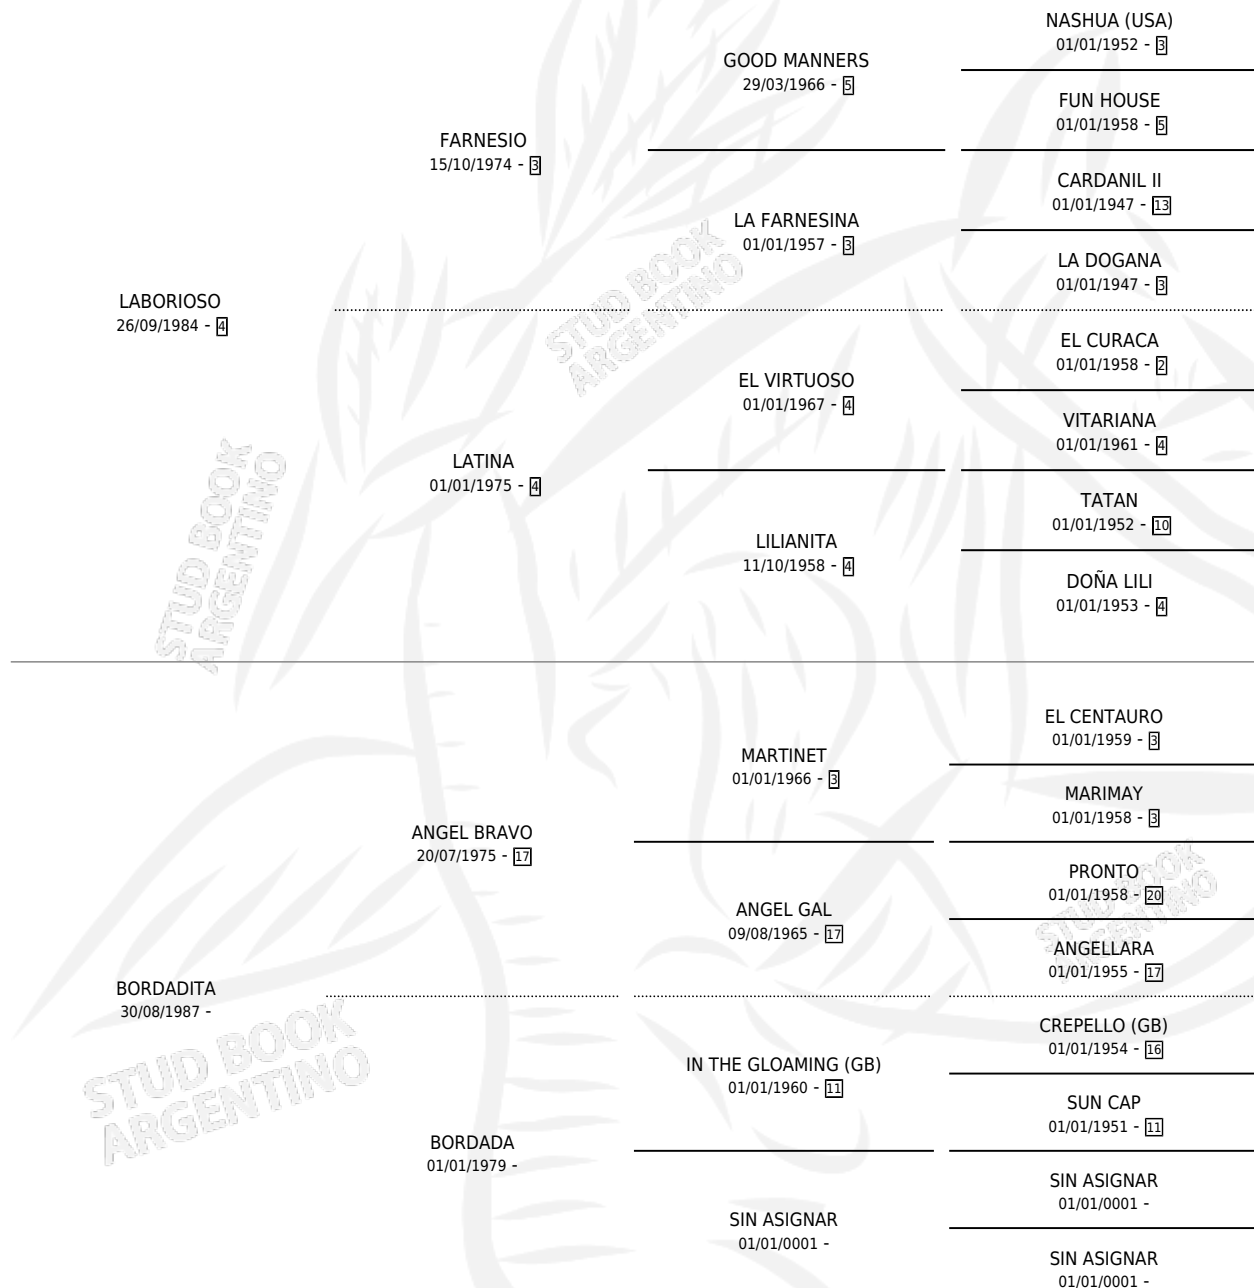

TRABAJOSO

por LABORIOSO y BORDADITA por ANGEL BRAVO

Argentina · Macho · Zaino · SP · 25/08/1992
Familia · Volumen 34

ESTADO

TIPIFICACIÓN SANGUÍNEA	X
TIPIFICACIÓN POR ADN	X
PASAPORTE	X
IDENTIFICACIÓN POR MICROCHIP	X
REPRODUCTOR	X

Lugar de nacimiento: Zoraida

Criador: Zoraida

PEDIGREE