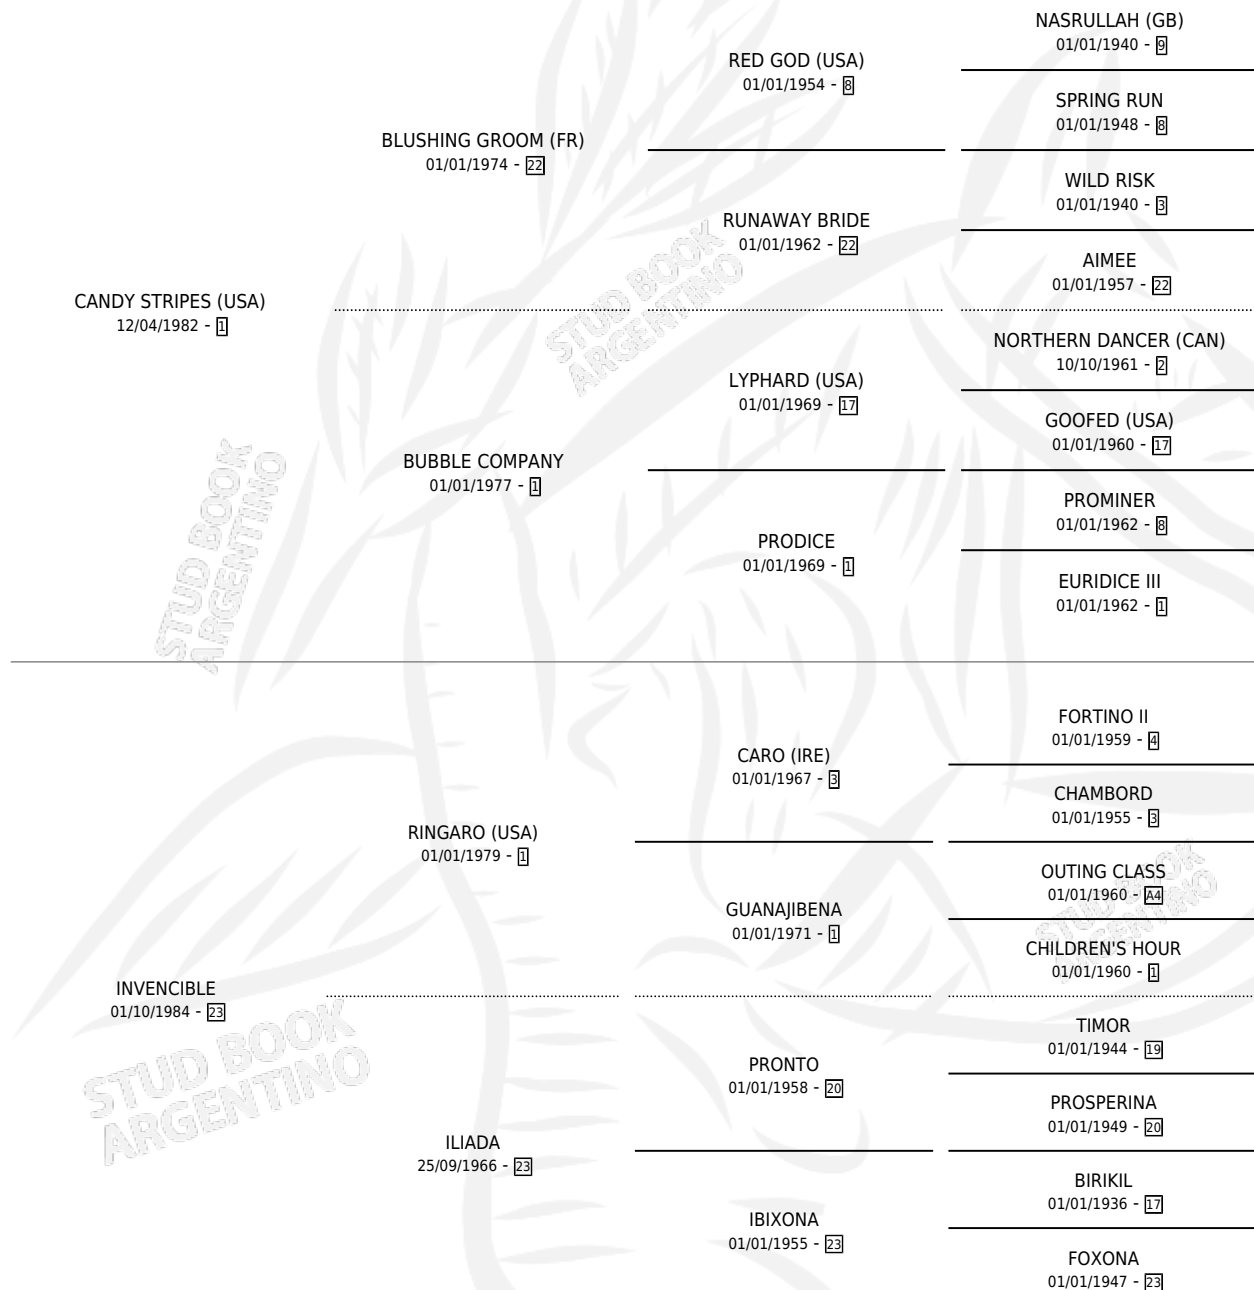

INVOLUNTARIO

por **CANDY STRIPES (USA)** y **INVENCIBLE** por **RINGARO (USA)**

Argentina · Macho · Zaino · SP · 27/09/1992
Familia 23-a · Volumen 34

ESTADO

TIPIFICACIÓN SANGUÍNEA	✓
TIPIFICACIÓN POR ADN	X
PASAPORTE	X
IDENTIFICACIÓN POR MICROCHIP	X
REPRODUCTOR	✓

Lugar de nacimiento: Abolengo
Criador: Abolengo

~

HIJOS

	MACHOS	HEMBRAS
9 NACIERON	2	7
1 CORRIERON	0	1
1 GANARON	0	1
0 GANADORES CL	0 GANADORES GR	0 GANADORES G1

PEDIGREE

CAMPAÑA

Solo carreras oficiales de Argentina