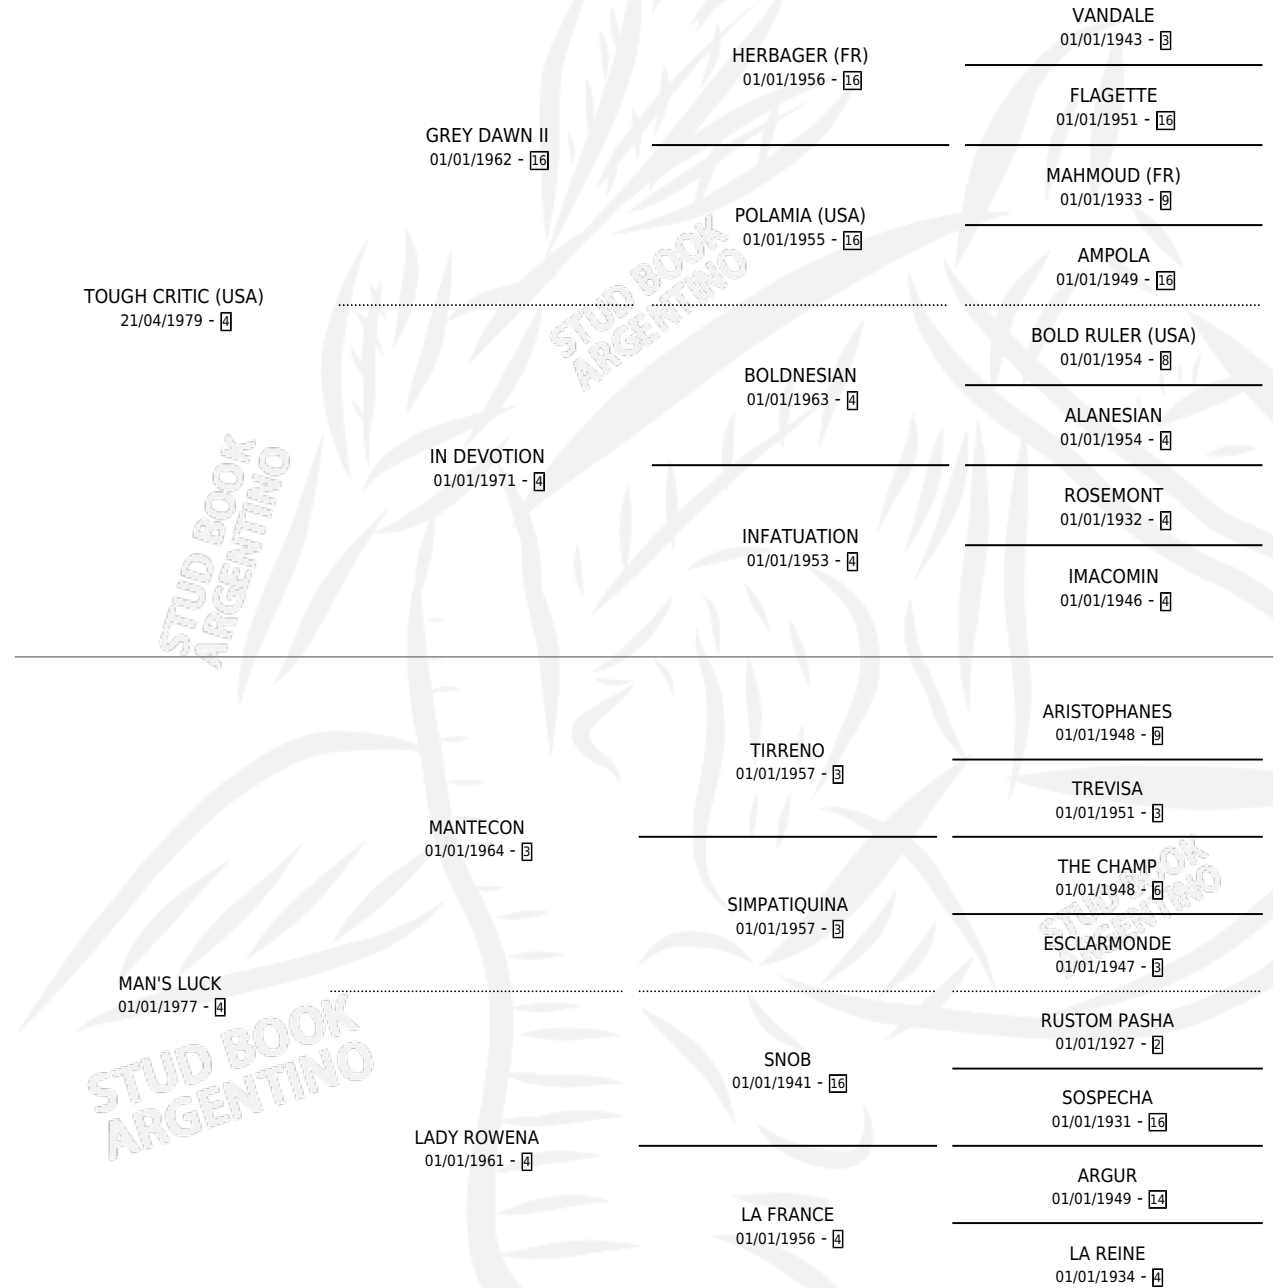

MAN'S CRITIC

por TOUGH CRITIC (USA) y MAN'S LUCK por MANTECON

Argentina · Macho · Zaino · SP · 30/09/1992
Familia 4-h · Volumen 34

ESTADO

TIPIFICACIÓN SANGUÍNEA	X
TIPIFICACIÓN POR ADN	X
PASAPORTE	X
IDENTIFICACIÓN POR MICROCHIP	X
REPRODUCTOR	X

Lugar de nacimiento: Abolengo

Criador: Abolengo

PEDIGREE

MAN'S CRITIC

Datos oficiales del Stud Book Argentino

Documento generado el 06/05/2026

studbook.org.ar