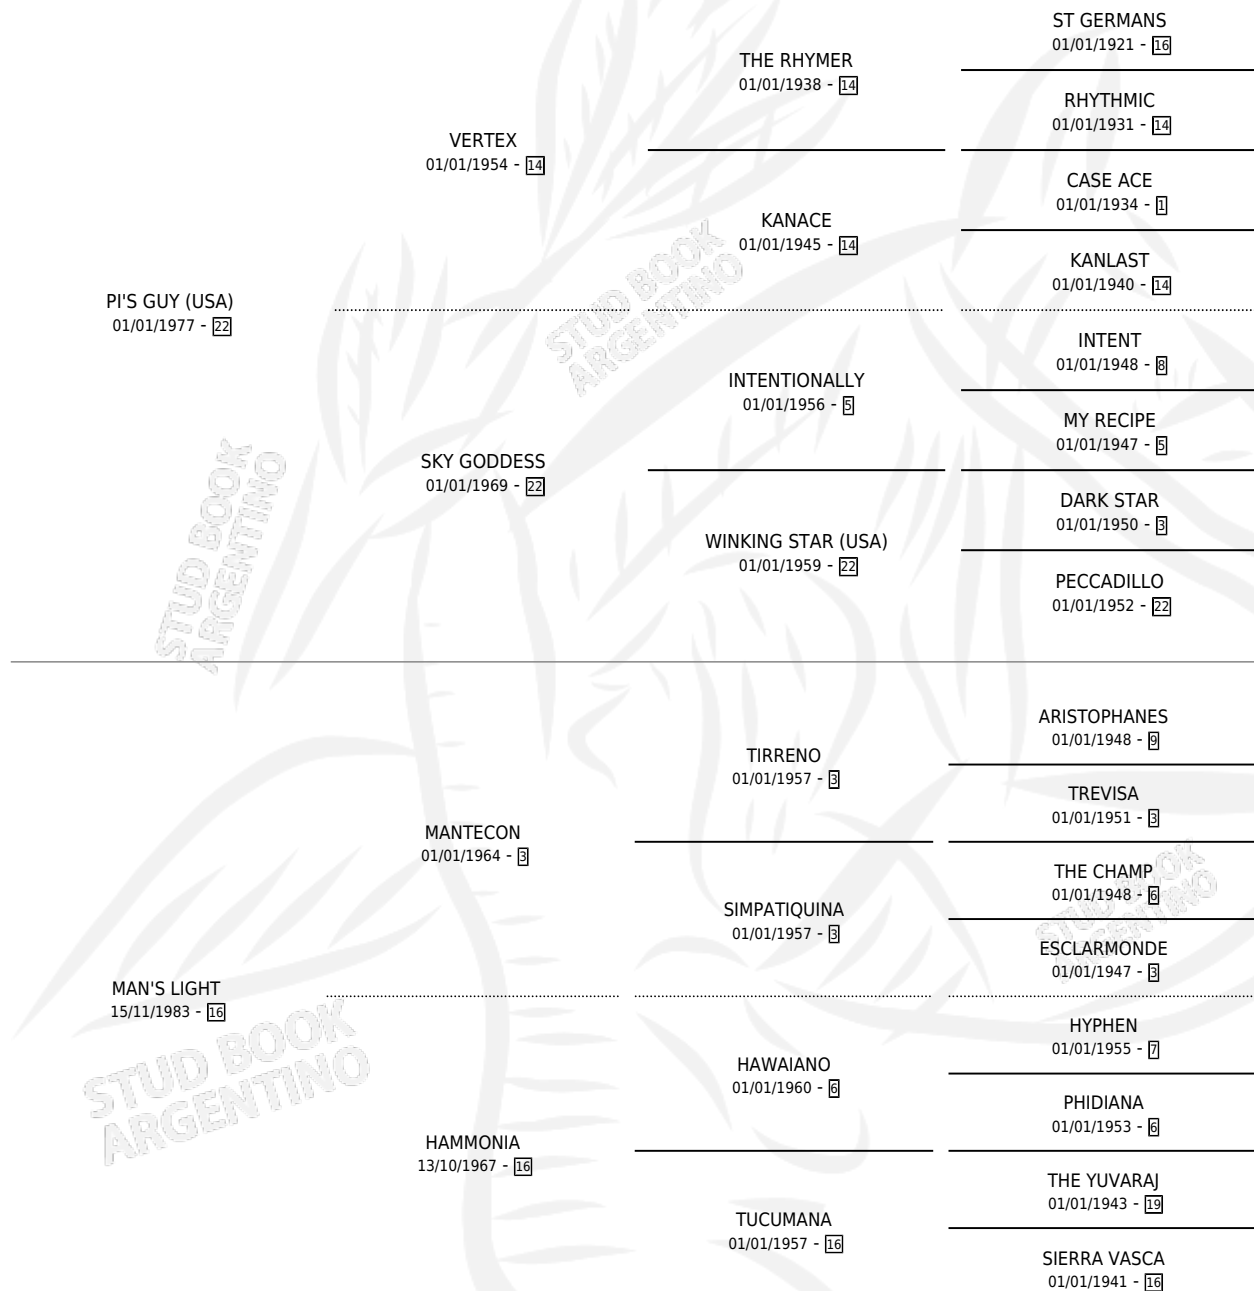

MAN'S CRAZY

por PI'S GUY (USA) y MAN'S LIGHT por MANTECON

Argentina · Hembra · Alazan · SP · 18/09/1992
Familia 16-e · Volumen 34

ESTADO

TIPIFICACIÓN SANGUÍNEA	✓
TIPIFICACIÓN POR ADN	✓
PASAPORTE	X
IDENTIFICACIÓN POR MICROCHIP	X
REPRODUCTOR	✓

Lugar de nacimiento: Alto Grande
Criador: Sin dato

~

HIJOS

	MACHOS	HEMBRAS
2 NACIERON	1	1

SIN ACTUACIONES

PEDIGREE

S

mientos 2 / Efectividad 40.00%

PADRILLO	PRODUCTO	CRIADOR	1ER SERVICIO	ÚLTIMO SERVICIO
INVITADOR	∅		12/10/2008	16/10/2008
MAN'S CRAZY	∅		22/10/2007	23/10/2007
INVITADOR	EL INVITADO (M A, 08/10/2007)	SIN DATO	28/10/2006	30/10/2006
INVITADOR	∅		22/12/2005	26/12/2005
INVITADOR	CRAZY BRUJA (H A, 13/12/2005) •MURIÓ EL 12/01/2007•	SIN DATO	29/12/2004	30/12/2004