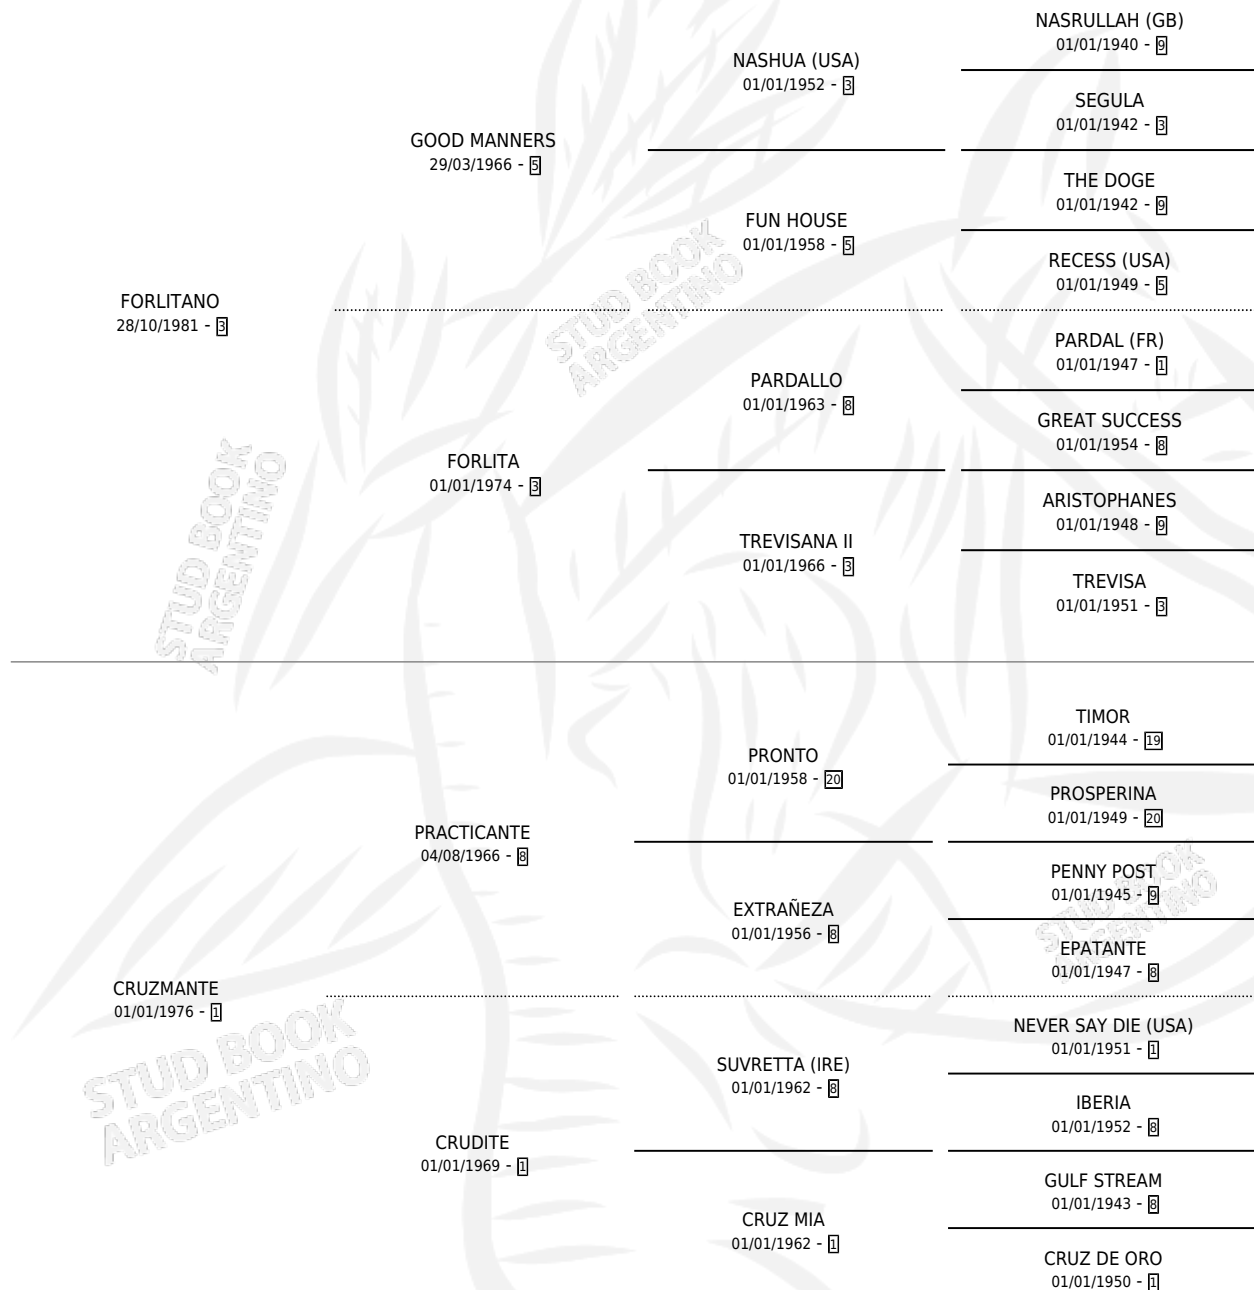

MARUCA LINDA

por FORLITANO y CRUZMANTE por PRACTICANTE

Argentina · Hembra · Zaino · SP · 01/10/1992
Familia 1-e · Volumen 34

ESTADO

TIPIFICACIÓN SANGUÍNEA	X
TIPIFICACIÓN POR ADN	X
PASAPORTE	X
IDENTIFICACIÓN POR MICROCHIP	X
REPRODUCTOR	X

Lugar de nacimiento: Santa Lucia

Criador: Sin dato

PEDIGREE

CAMPAÑA

Solo carreras oficiales de Argentina

POR EDAD

EDAD	CC	1°	2°	3°	4°	5°	NP	CLC	CLG	CLCG1	CLGG1	IMPORTE	GANANCIA / CC
3 AÑOS	4	0	0	0	0	0	4	0	0	0	0	\$0	\$0
TOTALES	4	0	0	0	0	0	4	0	0	0	0	\$0	\$0
%		0.0%	0.0%	0.0%	0.0%	0.0%	100%	0.0%	0.0%	0.0%	0.0%		