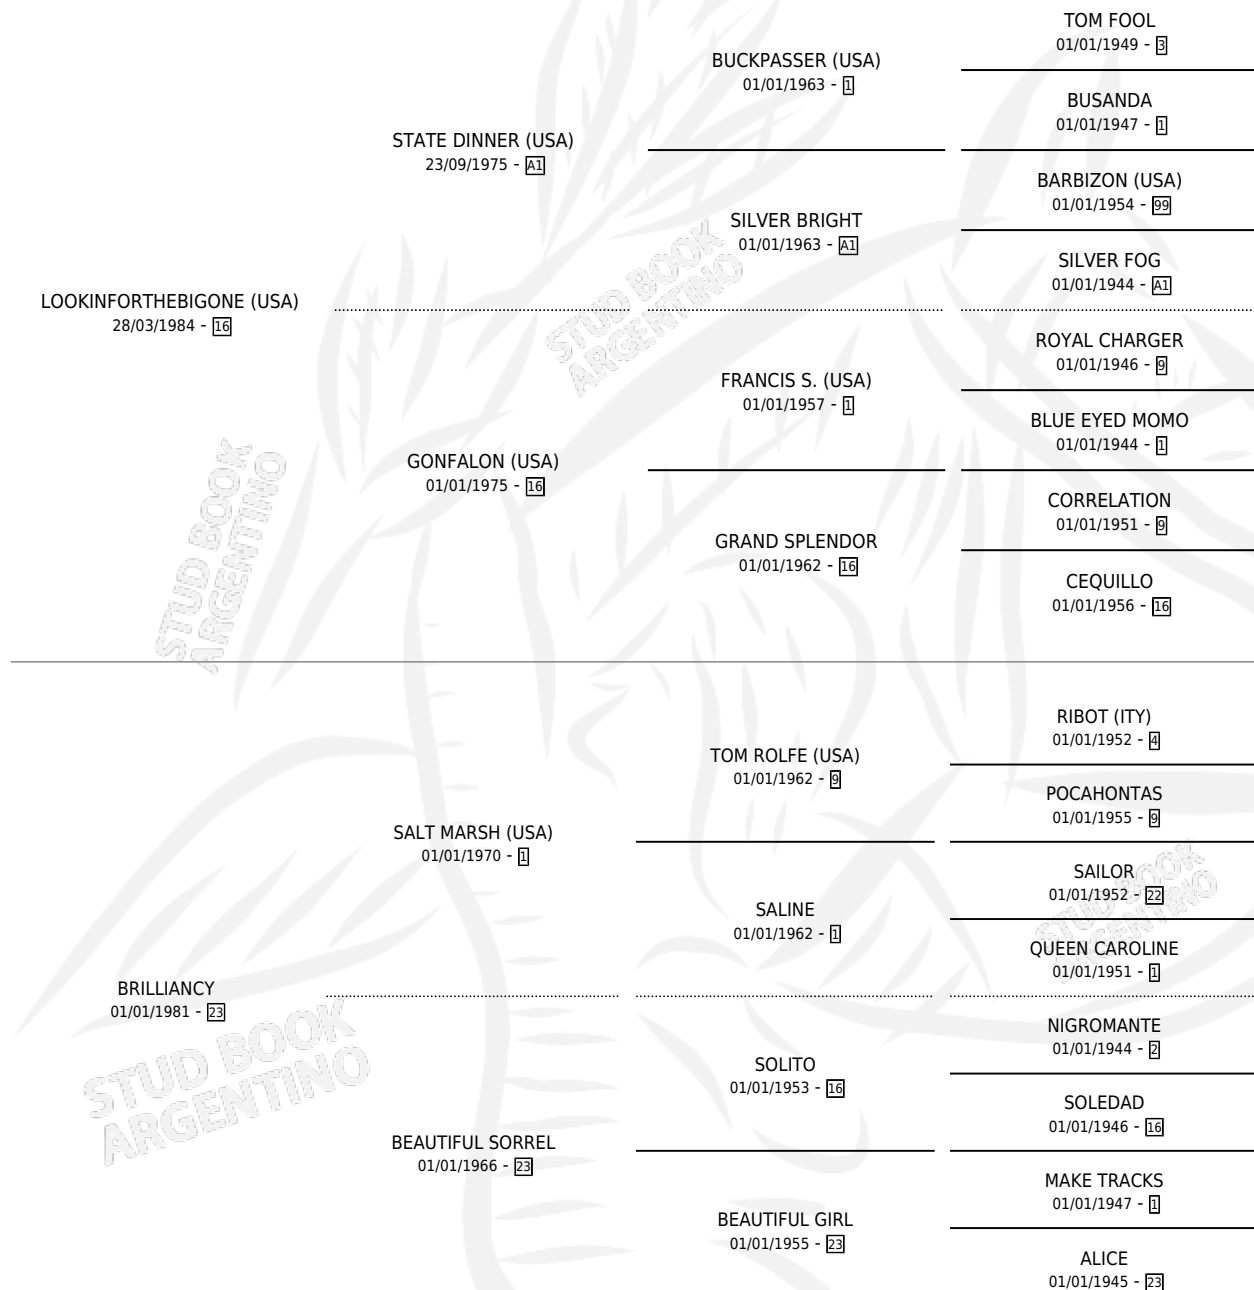

BIG BRILLANT

por LOOKINFORTHEBIGONE (USA) y BRILLIANCY por
SALT MARSH (USA)

Argentina · Hembra · Alazan Tostado · SP · 24/09/1992
Familia 23-a · Volumen 34

ESTADO

TIPIFICACIÓN SANGUÍNEA	X
TIPIFICACIÓN POR ADN	X
PASAPORTE	X
IDENTIFICACIÓN POR MICROCHIP	X
REPRODUCTOR	X

Lugar de nacimiento: Lomas Altas

Criador: Lomas Altas

PEDIGREE

CAMPAÑA

Solo carreras oficiales de Argentina

POR EDAD

EDAD	CC	1°	2°	3°	4°	5°	NP	CLC	CLG	CLCG1	CLGG1	IMPORTE	GANANCIA / CC
4 AÑOS	4	0	0	0	0	0	4	0	0	0	0	\$0	\$0
TOTALES	4	0	0	0	0	0	4	0	0	0	0	\$0	\$0
%		0.0%	0.0%	0.0%	0.0%	0.0%	100%	0.0%	0.0%	0.0%	0.0%		