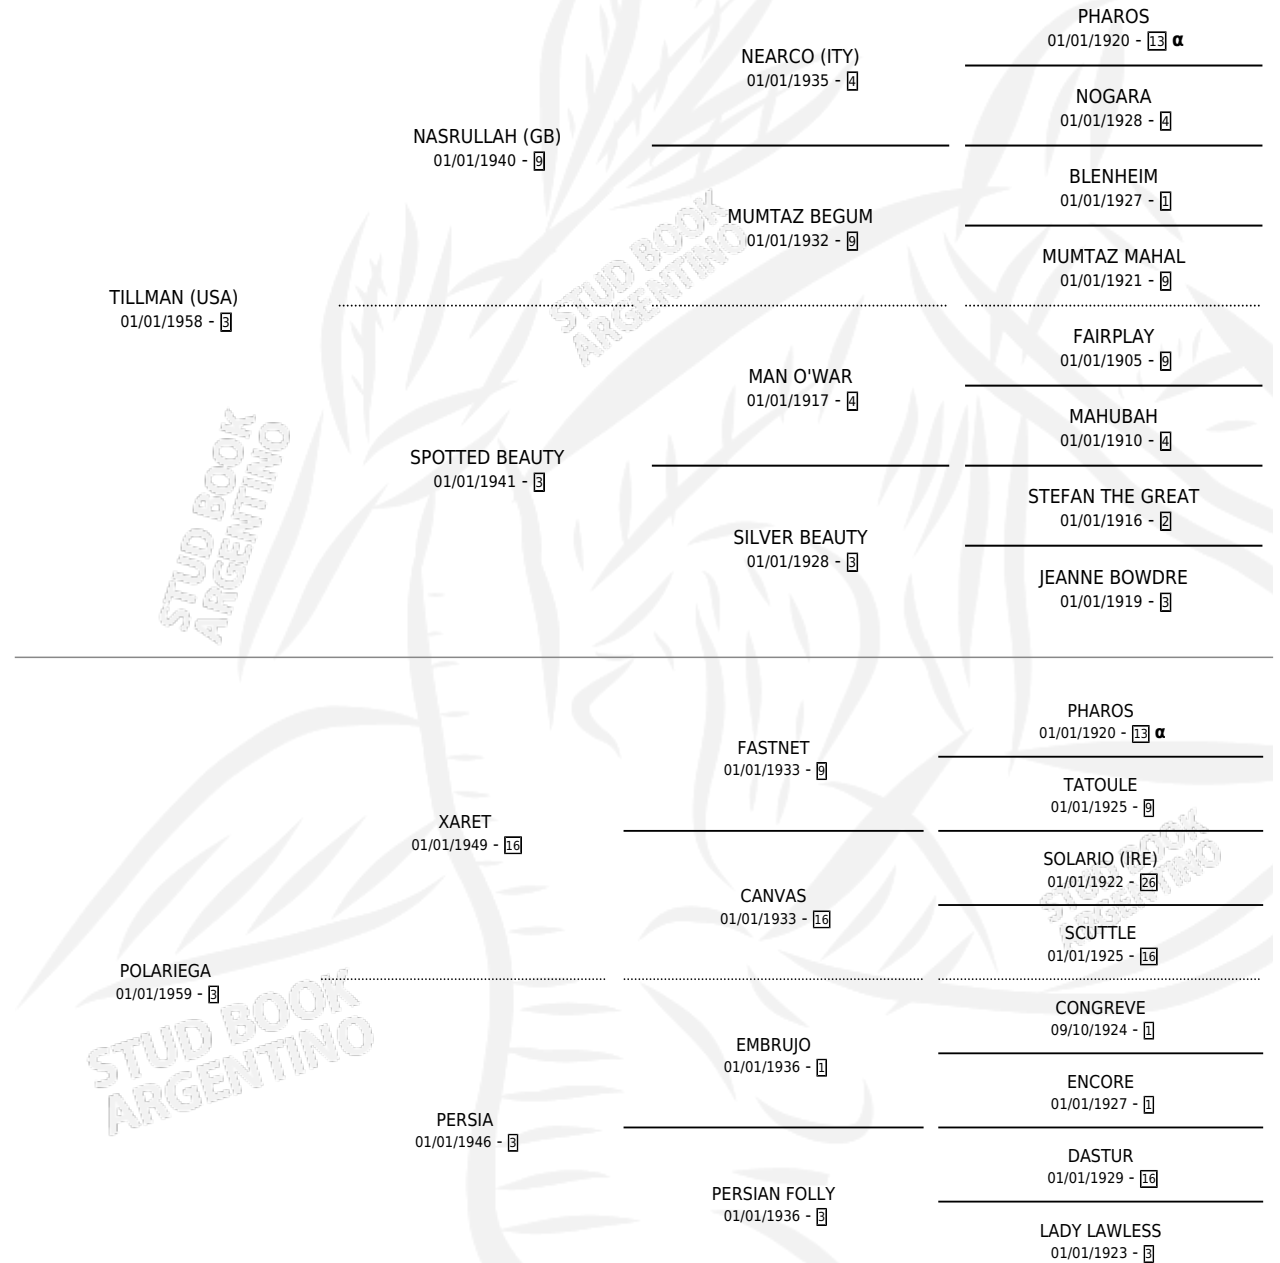

QUE FIESTACHA

por TILLMAN (USA) y POLARIEGA por XARET

Argentina · Hembra · Tordillo · SP · 01/01/1971
Familia 3-I · Volumen 27

ESTADO

TIPIFICACIÓN SANGUÍNEA	X
TIPIFICACIÓN POR ADN	X
PASAPORTE	X
IDENTIFICACIÓN POR MICROCHIP	X
REPRODUCTOR	✓

Lugar de nacimiento: Campo particular

Criador: Alvarez Roberto

~

HIJOS

	MACHOS	HEMBRAS
4 NACIERON	1	3
3 CORRIERON	1	2
1 GANARON	0	1
0 GANADORES CL	0 GANADORES GR	0 GANADORES G1

PEDIGREE

INBREEDING : α

S

mientos 3 / Efectividad 33.33%

PADRILLO	PRODUCTO	CRIADOR	1ER SERVICIO	ÚLTIMO SERVICIO
SEREVAC (USA)	∅		09/08/1991	11/08/1991
QUE FIESTACHA				
SEREVAC (USA)	∅		06/10/1990	22/10/1990
Datos oficiales del Stud Book Argentino				
BULLIANTE	∅		02/09/1989	05/11/1989
MINUCIOSO	∅		04/11/1988	27/11/1988
studbook.org.ar				
MINUCIOSO	∅		06/10/1987	12/10/1987
SHELAHNU (IRE)	QUE NOCHE (M A, 28/09/1987)	ASOCIACION COOPERATIVA DE CRIADORES DE CABALLOS DE CARRERA	03/09/1986	04/10/1986
SHELAHNU (IRE)	∅		23/11/1985	23/11/1985
ASHTON HILL (USA)	LA FESTICHOLA (H A, 14/11/1984)	ASOCIACION COOPERATIVA DE CRIADORES DE CABALLOS DE CARRERA		
ASHTON HILL (USA)	CAPRICHOSA HILL (H A, 13/11/1985)	SIN DATO		