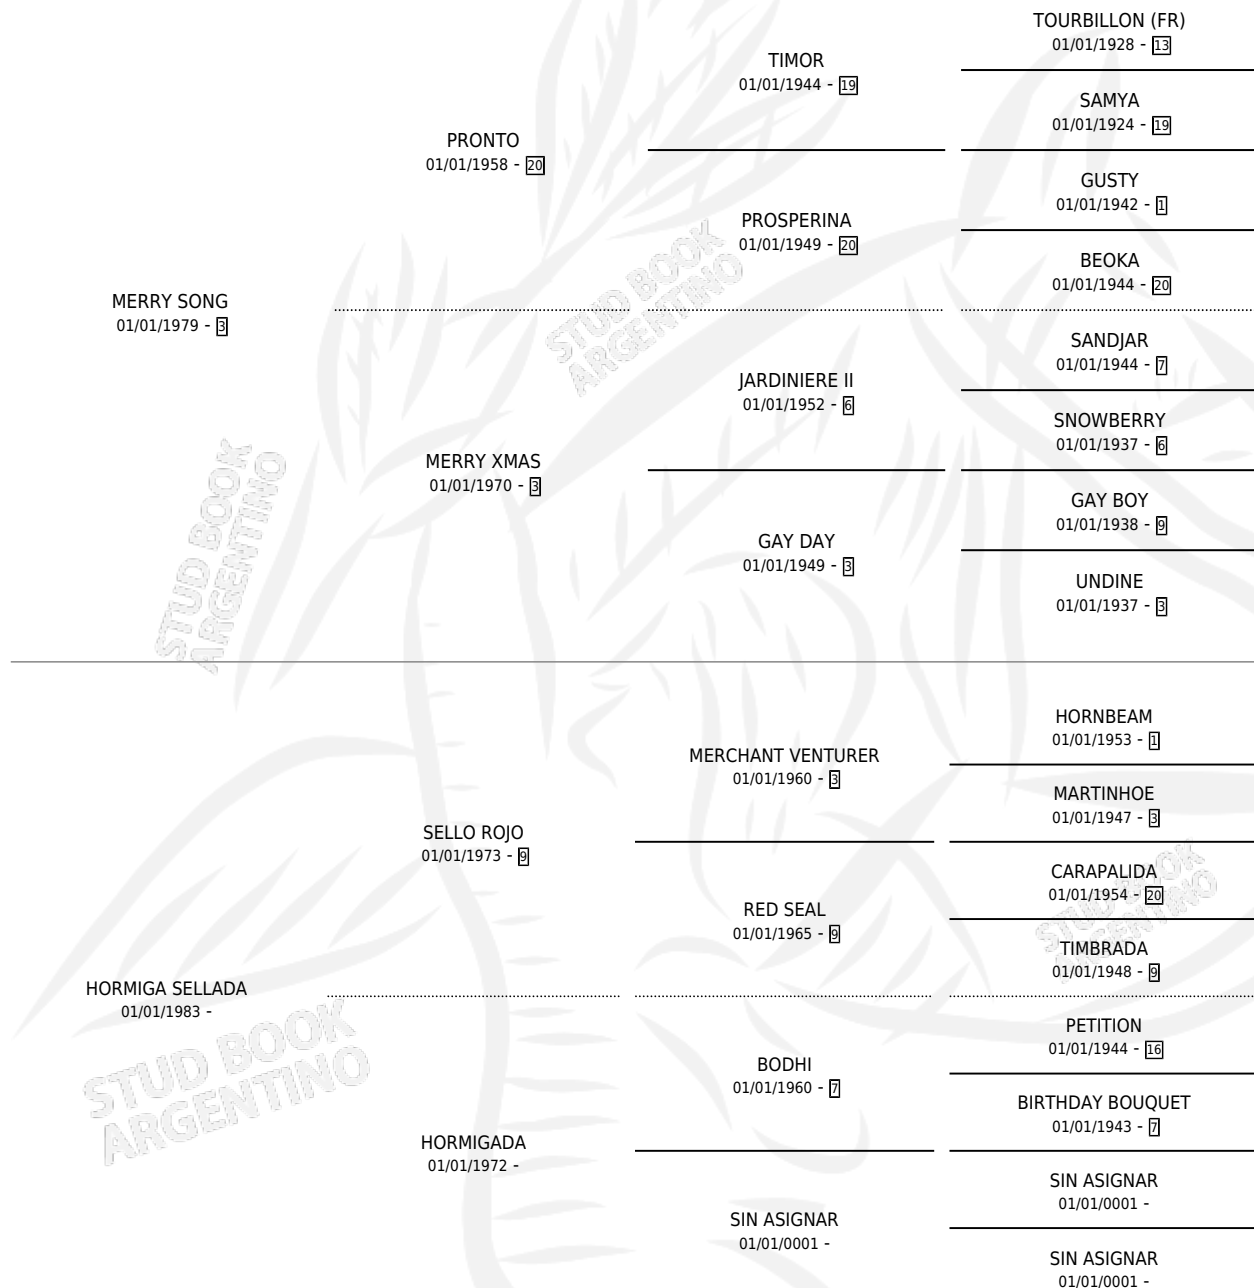

MERRY SQUIRREL

por MERRY SONG y HORMIGA SELLADA por SELLO ROJO

Argentina · Hembra · Alazan · SP · 22/09/1992
Familia · Volumen 34

ESTADO

TIPIFICACIÓN SANGUÍNEA	X
TIPIFICACIÓN POR ADN	X
PASAPORTE	X
IDENTIFICACIÓN POR MICROCHIP	X
REPRODUCTOR	X

Lugar de nacimiento: Vivi-la
Criador: Sin dato

PEDIGREE

MERRY SQUIRREL

Datos oficiales del Stud Book Argentino

Documento generado el 04/05/2026

studbook.org.ar