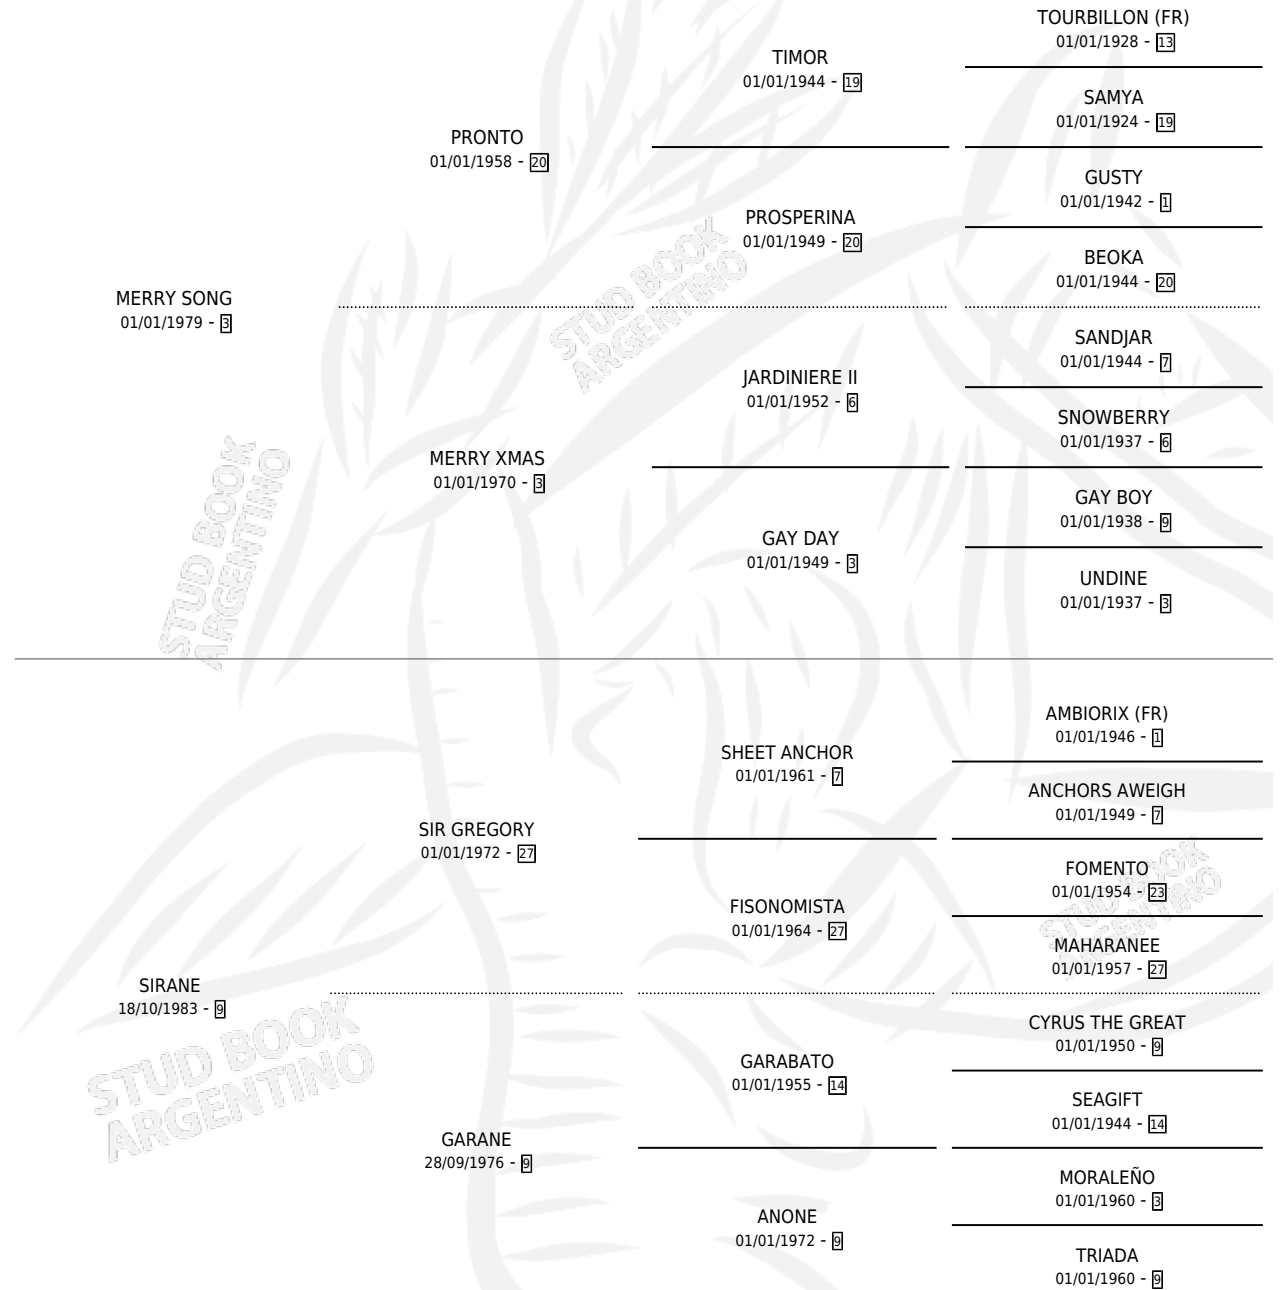

MERRY MERMAID

por MERRY SONG y SIRANE por SIR GREGORY

Argentina · Hembra · Zaino · SP · 10/09/1992
Familia 9 · Volumen 34

ESTADO

TIPIFICACIÓN SANGUÍNEA	X
TIPIFICACIÓN POR ADN	X
PASAPORTE	X
IDENTIFICACIÓN POR MICROCHIP	X
REPRODUCTOR	X

Lugar de nacimiento: Vivi-la
Criador: Sin dato

PEDIGREE

CAMPAÑA

Solo carreras oficiales de Argentina

POR EDAD

EDAD	CC	1°	2°	3°	4°	5°	NP	CLC	CLG	CLCG1	CLGG1	IMPORTE	GANANCIA / CC
4 AÑOS	2	0	0	0	0	0	2	0	0	0	0	\$0	\$0
TOTALES	2	0	0	0	0	0	2	0	0	0	0	\$0	\$0
%		0.0%	0.0%	0.0%	0.0%	0.0%	100%	0.0%	0.0%	0.0%	0.0%		