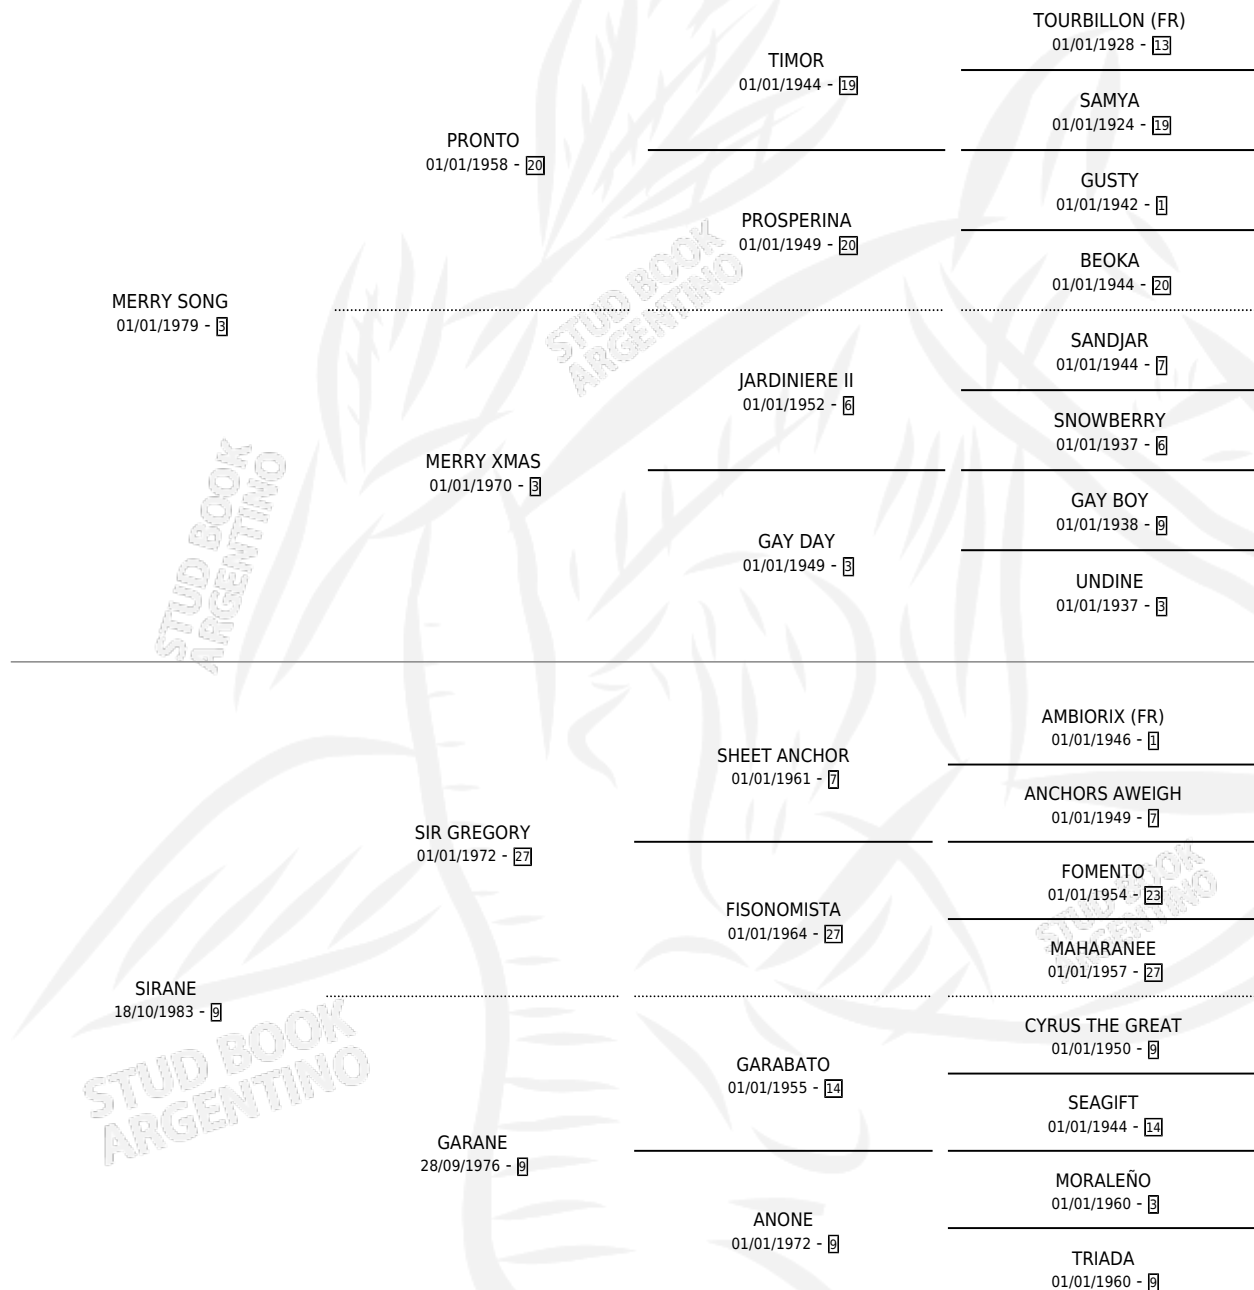

MERRY MERMAID

por MERRY SONG y SIRANE por SIR GREGORY

Argentina · Hembra · Zaino · SP · 10/09/1992
Familia 9 · Volumen 34

ESTADO

TIPIFICACIÓN SANGUÍNEA	X
TIPIFICACIÓN POR ADN	X
PASAPORTE	X
IDENTIFICACIÓN POR MICROCHIP	X
REPRODUCTOR	X

Lugar de nacimiento: Vivi-la
Criador: Sin dato

PEDIGREE

CAMPAÑA

Solo carreras oficiales de Argentina

POR EDAD

EDAD	CC	1°	2°	3°	4°	5°	NP	CLC	CLG	CLCG1	CLGG1	IMPORTE	GANANCIA / CC
4 AÑOS	2	0	0	0	0	0	2	0	0	0	0	\$0	\$0
TOTALES	2	0	0	0	0	0	2	0	0	0	0	\$0	\$0
%		0.0%	0.0%	0.0%	0.0%	0.0%	100%	0.0%	0.0%	0.0%	0.0%		