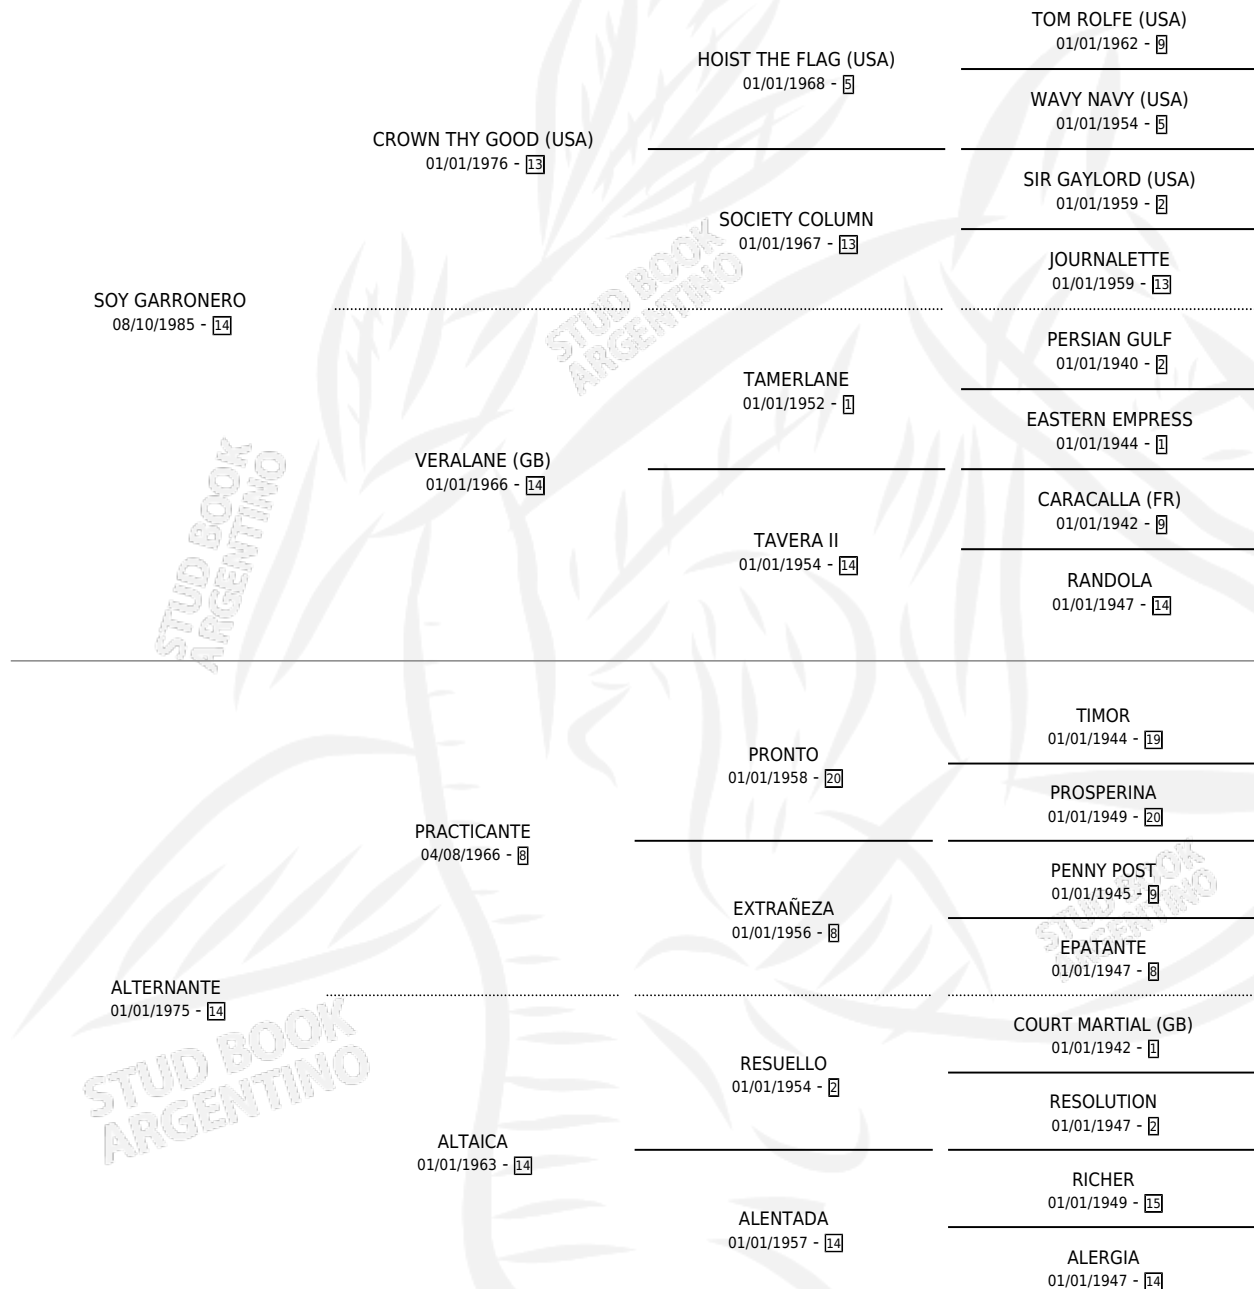

MISS NENE

por SOY GARRONERO y ALTERNANTE por PRACTICANTE

Argentina · Hembra · Zaino · SP · 04/10/1992
Familia 14-a · Volumen 34

ESTADO

TIPIFICACIÓN SANGUÍNEA	X
TIPIFICACIÓN POR ADN	X
PASAPORTE	X
IDENTIFICACIÓN POR MICROCHIP	X
REPRODUCTOR	X

Lugar de nacimiento: Arenaza Dos
Criador: Sin dato

PEDIGREE

CAMPAÑA

Solo carreras oficiales de Argentina

POR EDAD

EDAD	CC	1°	2°	3°	4°	5°	NP	CLC	CLG	CLCG1	CLGG1	IMPORTE	GANANCIA / CC
3 AÑOS	1	0	0	0	0	0	1	0	0	0	0	\$0	\$0
TOTALES	1	0	0	0	0	0	1	0	0	0	0	\$0	\$0
%		0.0%	0.0%	0.0%	0.0%	0.0%	100%	0.0%	0.0%	0.0%	0.0%		