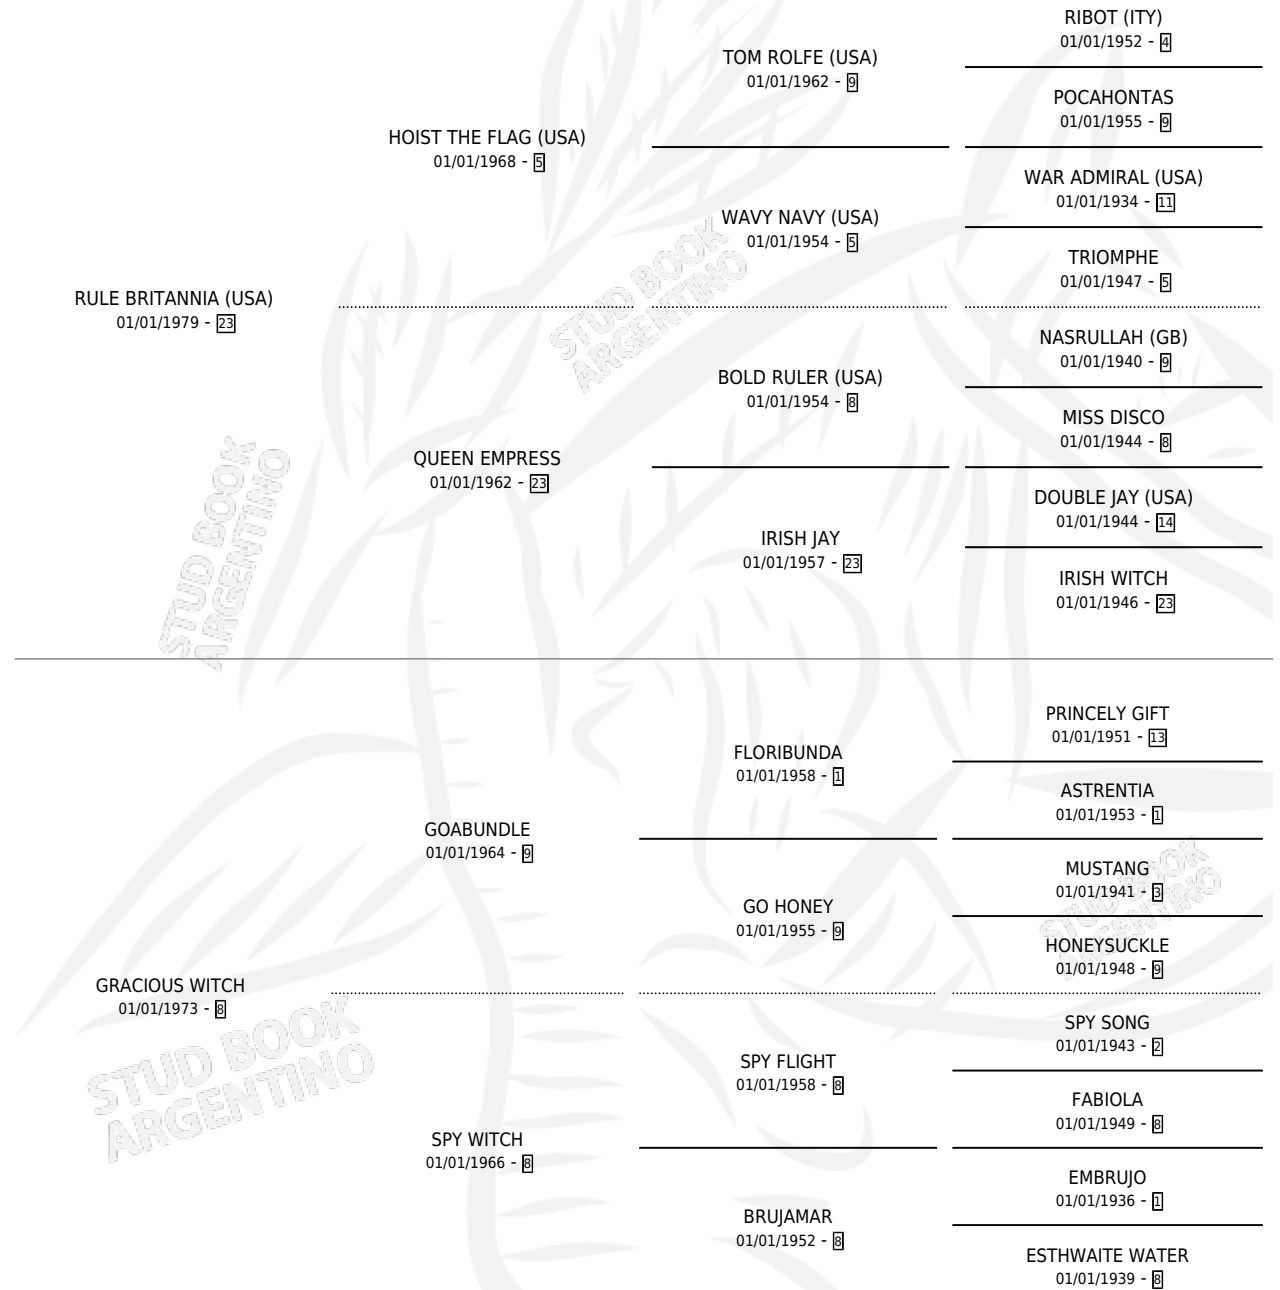

SOY RULE

por **RULE BRITANNIA (USA)** y **GRACIOUS WITCH** por **GOABUNDLE**

Argentina · Macho · Zaino Doradillo · SP · 27/08/1992
Familia 8-c · Volumen 34

ESTADO

TIPIFICACIÓN SANGUÍNEA	X
TIPIFICACIÓN POR ADN	X
PASAPORTE	X
IDENTIFICACIÓN POR MICROCHIP	X
REPRODUCTOR	X

Lugar de nacimiento: Campo particular

Criador: Sin dato

PEDIGREE

CAMPAÑA

Solo carreras oficiales de Argentina

POR EDAD

EDAD	CC	1°	2°	3°	4°	5°	NP	CLC	CLG	CLCG1	CLGG1	IMPORTE	GANANCIA / CC
4 AÑOS	2	0	0	0	0	0	2	0	0	0	0	\$0	\$0
TOTALES	2	0	0	0	0	0	2	0	0	0	0	\$0	\$0
%		0.0%	0.0%	0.0%	0.0%	0.0%	100%	0.0%	0.0%	0.0%	0.0%		