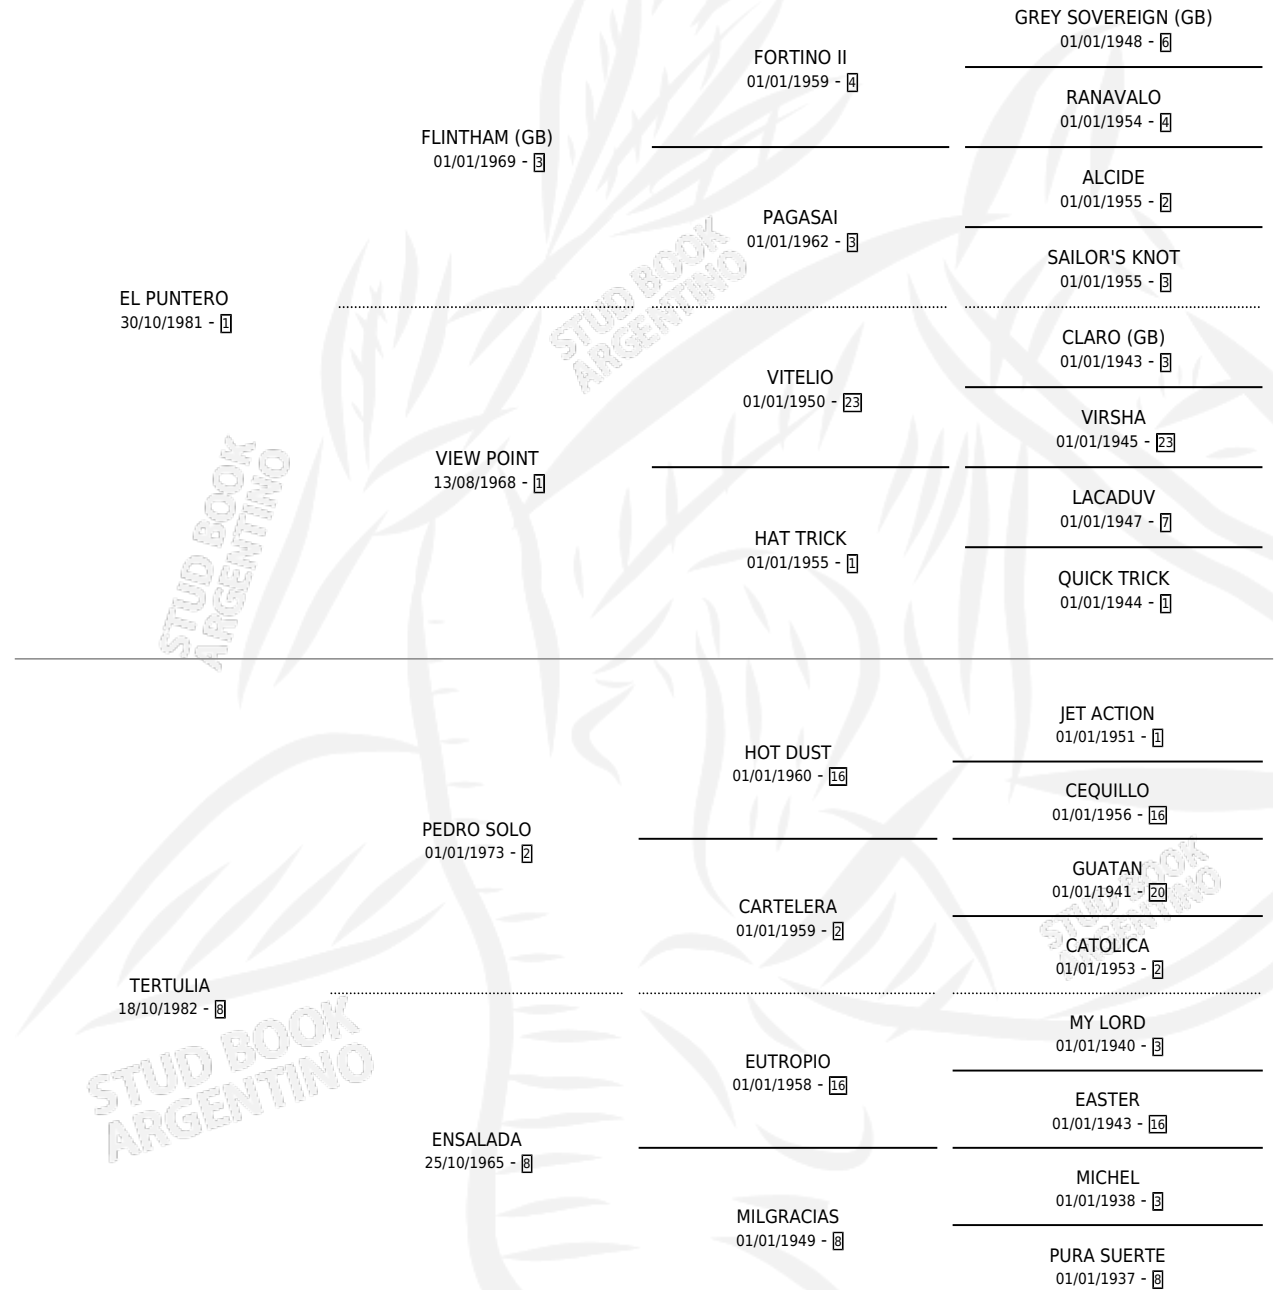

MEZAFO

por **EL PUNTERO** y **TERTULIA** por **PEDRO SOLO**

Argentina · Macho · Alazan · SP · 08/09/1992
Familia 8-a · Volumen 34

ESTADO

TIPIFICACIÓN SANGUÍNEA	X
TIPIFICACIÓN POR ADN	X
PASAPORTE	X
IDENTIFICACIÓN POR MICROCHIP	X
REPRODUCTOR	X

Lugar de nacimiento: San Pedro

Criador: Sin dato

PEDIGREE

CAMPAÑA

Solo carreras oficiales de Argentina

POR EDAD

EDAD	CC	1°	2°	3°	4°	5°	NP	CLC	CLG	CLCG1	CLGG1	IMPORTE	GANANCIA / CC
3 AÑOS	5	0	0	0	0	2	3	0	0	0	0	\$360	\$72
4 AÑOS	14	1	3	0	3	1	6	0	0	0	0	\$7,094	\$507
5 AÑOS	8	0	0	0	0	0	8	0	0	0	0	\$0	\$0
TOTALES	27	1	3	0	3	3	17	0	0	0	0	\$7,454	\$276
%		3.7%	11.1%	0.0%	11.1%	11.1%	63.0%	0.0%	0.0%	0.0%	0.0%		