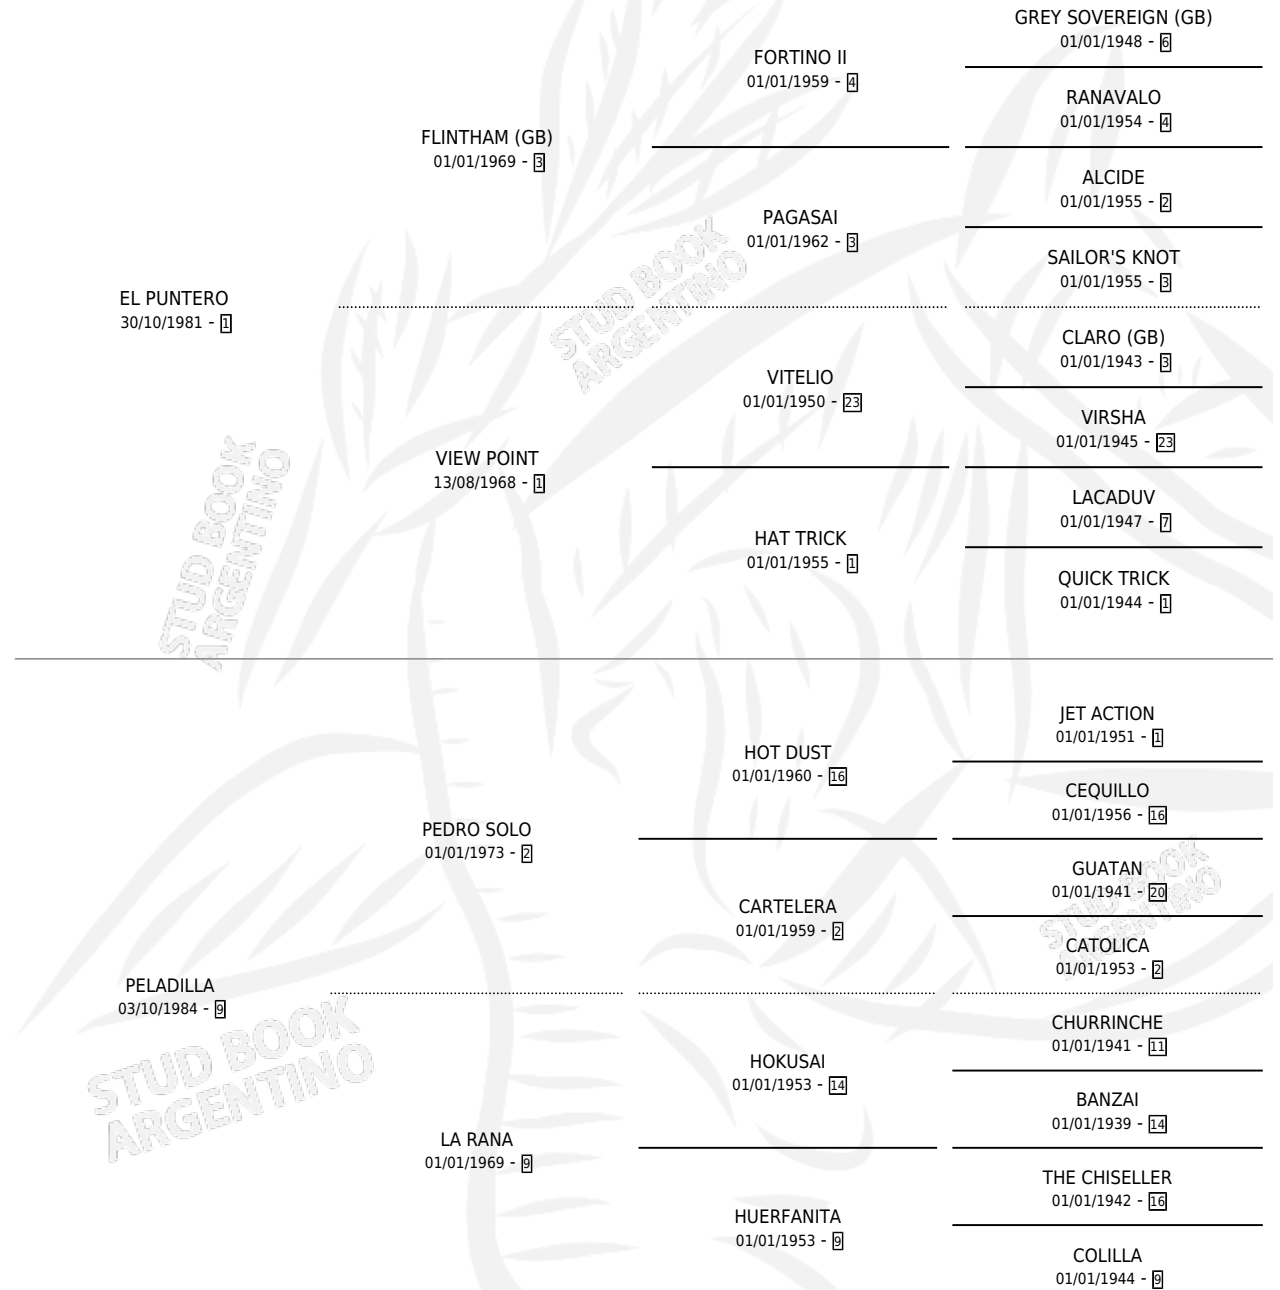

METONIMIA

por **EL PUNTERO** y **PELADILLA** por **PEDRO SOLO**

Argentina · Hembra · Alazan · SP · 28/09/1992
Familia 9 · Volumen 34

ESTADO

TIPIFICACIÓN SANGUÍNEA	X
TIPIFICACIÓN POR ADN	X
PASAPORTE	X
IDENTIFICACIÓN POR MICROCHIP	X
REPRODUCTOR	X

Lugar de nacimiento: San Pedro

Criador: Sin dato

PEDIGREE

METONIMIA

Datos oficiales del Stud Book Argentino

Documento generado el 10/05/2026

studbook.org.ar