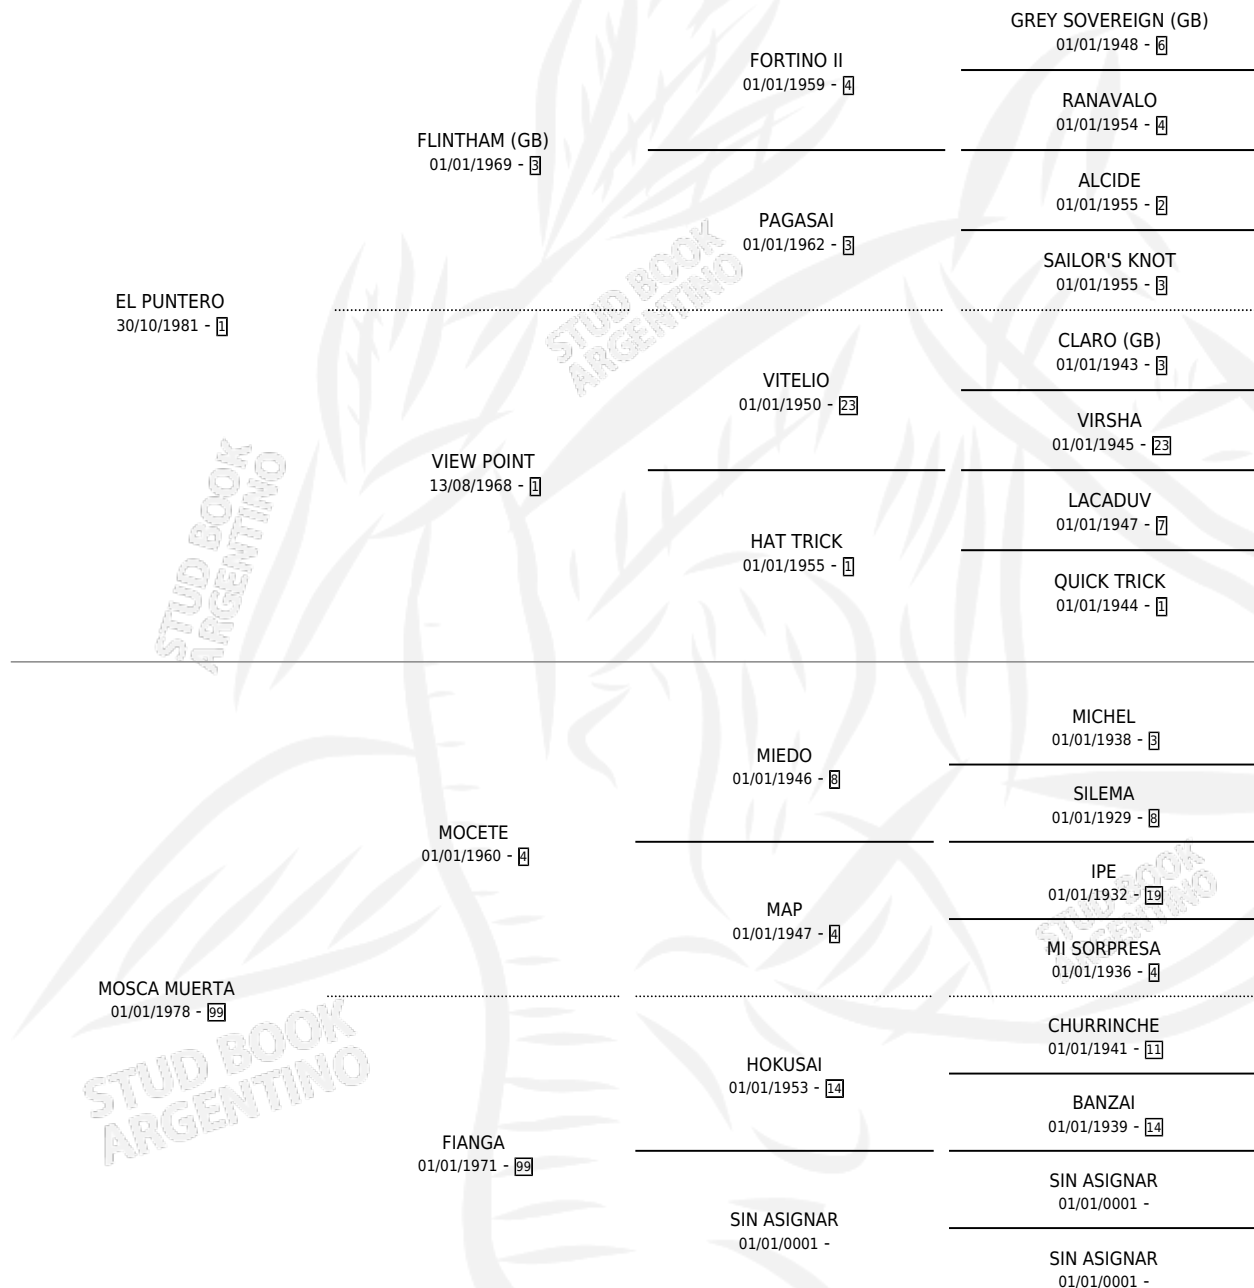

BANG BANG

por **EL PUNTERO** y **MOSCA MUERTA** por **MOCETE**

Argentina · Hembra · Zaino · SP · 16/09/1992
Familia 99 · Volumen 34

ESTADO

TIPIFICACIÓN SANGUÍNEA	X
TIPIFICACIÓN POR ADN	X
PASAPORTE	X
IDENTIFICACIÓN POR MICROCHIP	X
REPRODUCTOR	X

Lugar de nacimiento: San Pedro

Criador: Sin dato

PEDIGREE

BANG BANG

Datos oficiales del Stud Book Argentino

Documento generado el 12/06/2026

studbook.org.ar