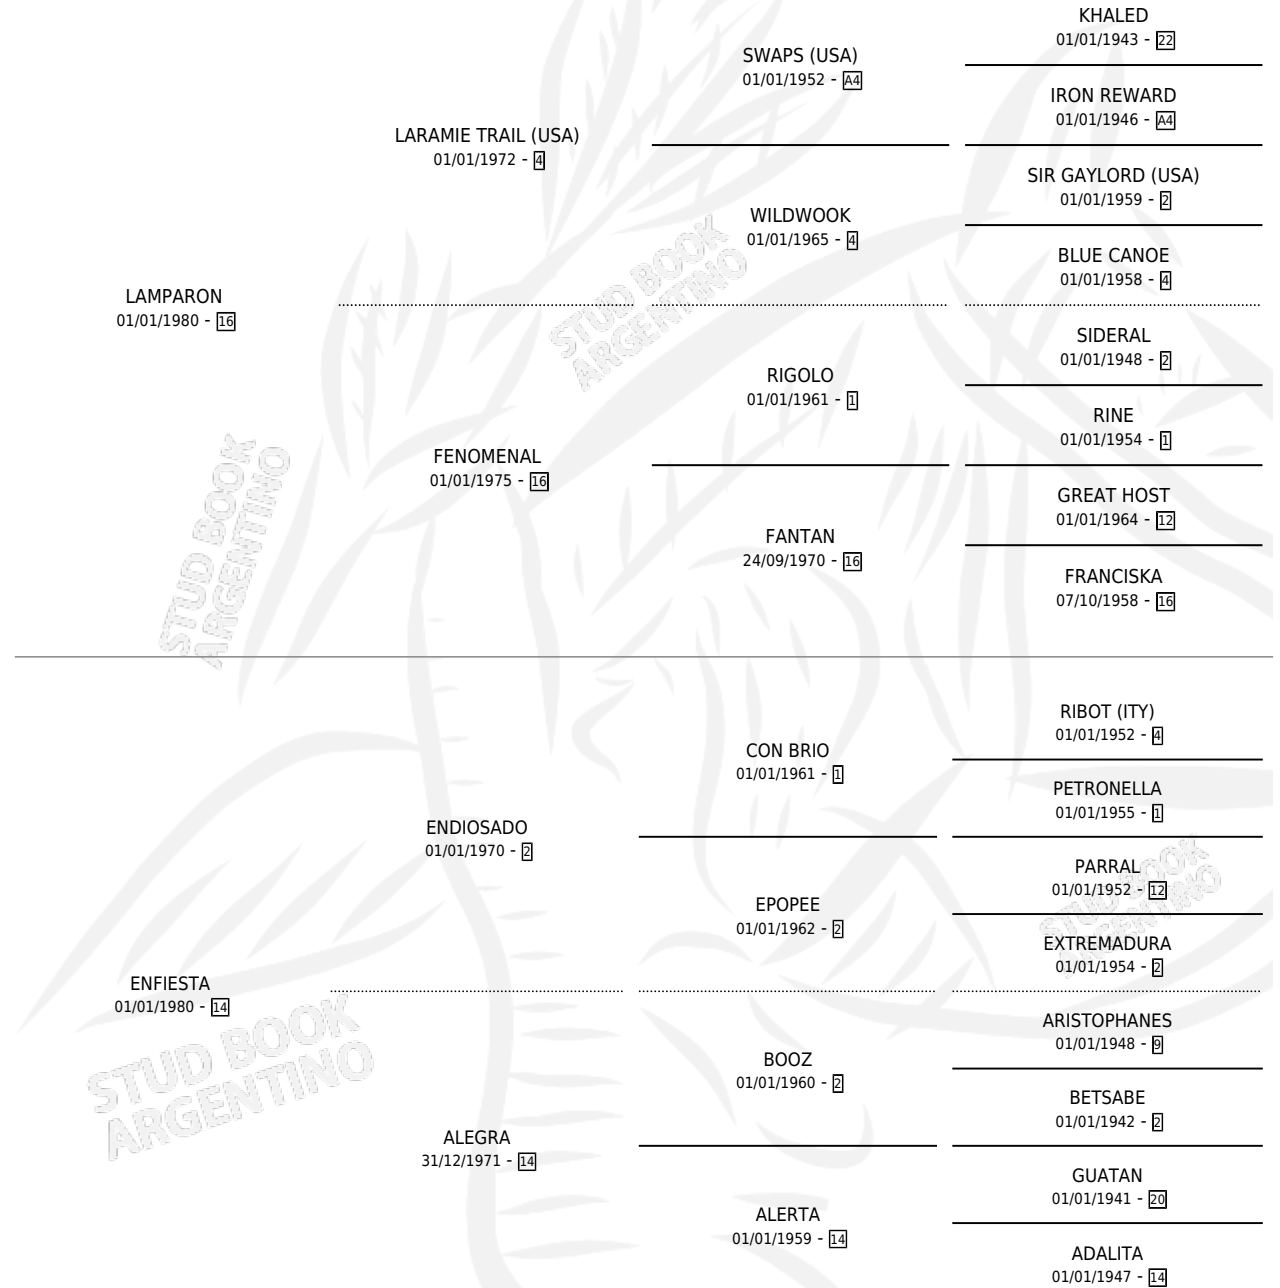

FIESTA CLARA

por LAMPARON y ENFIESTA por ENDIOSADO

Argentina · Hembra · Alazan · SP · 18/09/1992
Familia 14 · Volumen 34

ESTADO

TIPIFICACIÓN SANGUÍNEA	X
TIPIFICACIÓN POR ADN	X
PASAPORTE	X
IDENTIFICACIÓN POR MICROCHIP	X
REPRODUCTOR	X

Lugar de nacimiento: El Cuadrero

Criador: Sin dato

PEDIGREE

FIESTA CLARA

Datos oficiales del Stud Book Argentino

Documento generado el 07/05/2026

studbook.org.ar