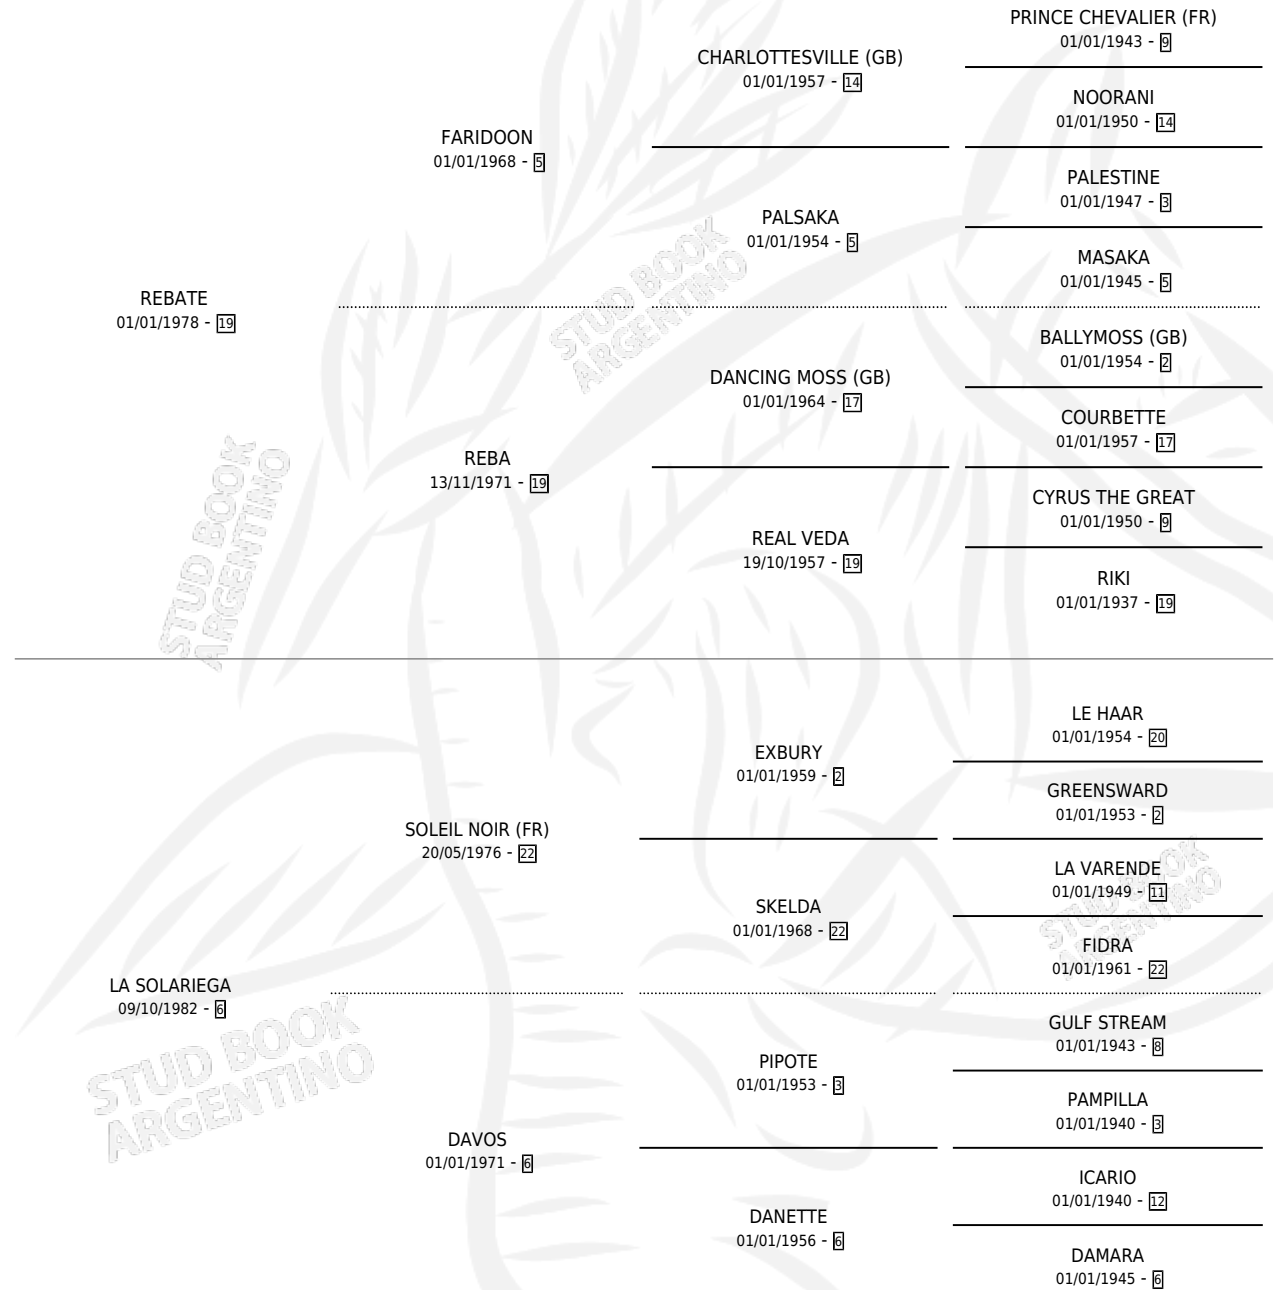

REB-SHARIFF

por REBATE y LA SOLARIEGA por SOLEIL NOIR (FR)

Argentina · Macho · Tordillo · SP · 07/10/1992
Familia 6-d · Volumen 34

ESTADO

TIPIFICACIÓN SANGUÍNEA	X
TIPIFICACIÓN POR ADN	X
PASAPORTE	X
IDENTIFICACIÓN POR MICROCHIP	X
REPRODUCTOR	X

Lugar de nacimiento: M & M

Criador: M & M

PEDIGREE

CAMPAÑA

Solo carreras oficiales de Argentina

POR EDAD

EDAD	CC	1°	2°	3°	4°	5°	NP	CLC	CLG	CLCG1	CLGG1	IMPORTE	GANANCIA / CC
3 AÑOS	3	0	0	0	0	0	3	0	0	0	0	\$0	\$0
4 AÑOS	8	0	2	2	2	1	1	0	0	0	0	\$3,408	\$426
5 AÑOS	4	0	0	0	1	0	3	0	0	0	0	\$210	\$53
TOTALES	15	0	2	2	3	1	7	0	0	0	0	\$3,618	\$241
%		0.0%	13.3%	13.3%	20.0%	6.7%	46.7%	0.0%	0.0%	0.0%	0.0%		

Placés en La Plata y Palermo en 15 carreras disputadas.

POR DISTANCIA

HIPODROMO	CC	1°	2°	3°	4°	5°	NP	CLC	CLG	CLCG1	CLGG1	IMPORTE
LA PLATA	12	0	1	2	3	1	5	0	0	0	0	\$2,538
1400 MTS	4	0	0	1	2	0	1	0	0	0	0	\$876
1700 MTS	2	0	1	0	0	1	0	0	0	0	0	\$960
1600 MTS	1	0	0	1	0	0	0	0	0	0	0	\$480
1100 MTS	2	0	0	0	1	0	1	0	0	0	0	\$222
1200 MTS	2	0	0	0	0	0	2	0	0	0	0	\$0
1300 MTS	1	0	0	0	0	0	1	0	0	0	0	\$0
SAN ISIDRO	2	0	0	0	0	0	2	0	0	0	0	\$0
1400 MTS	2	0	0	0	0	0	2	0	0	0	0	\$0
PALERMO	1	0	1	0	0	0	0	0	0	0	0	\$1,080
1600 MTS	1	0	1	0	0	0	0	0	0	0	0	\$1,080