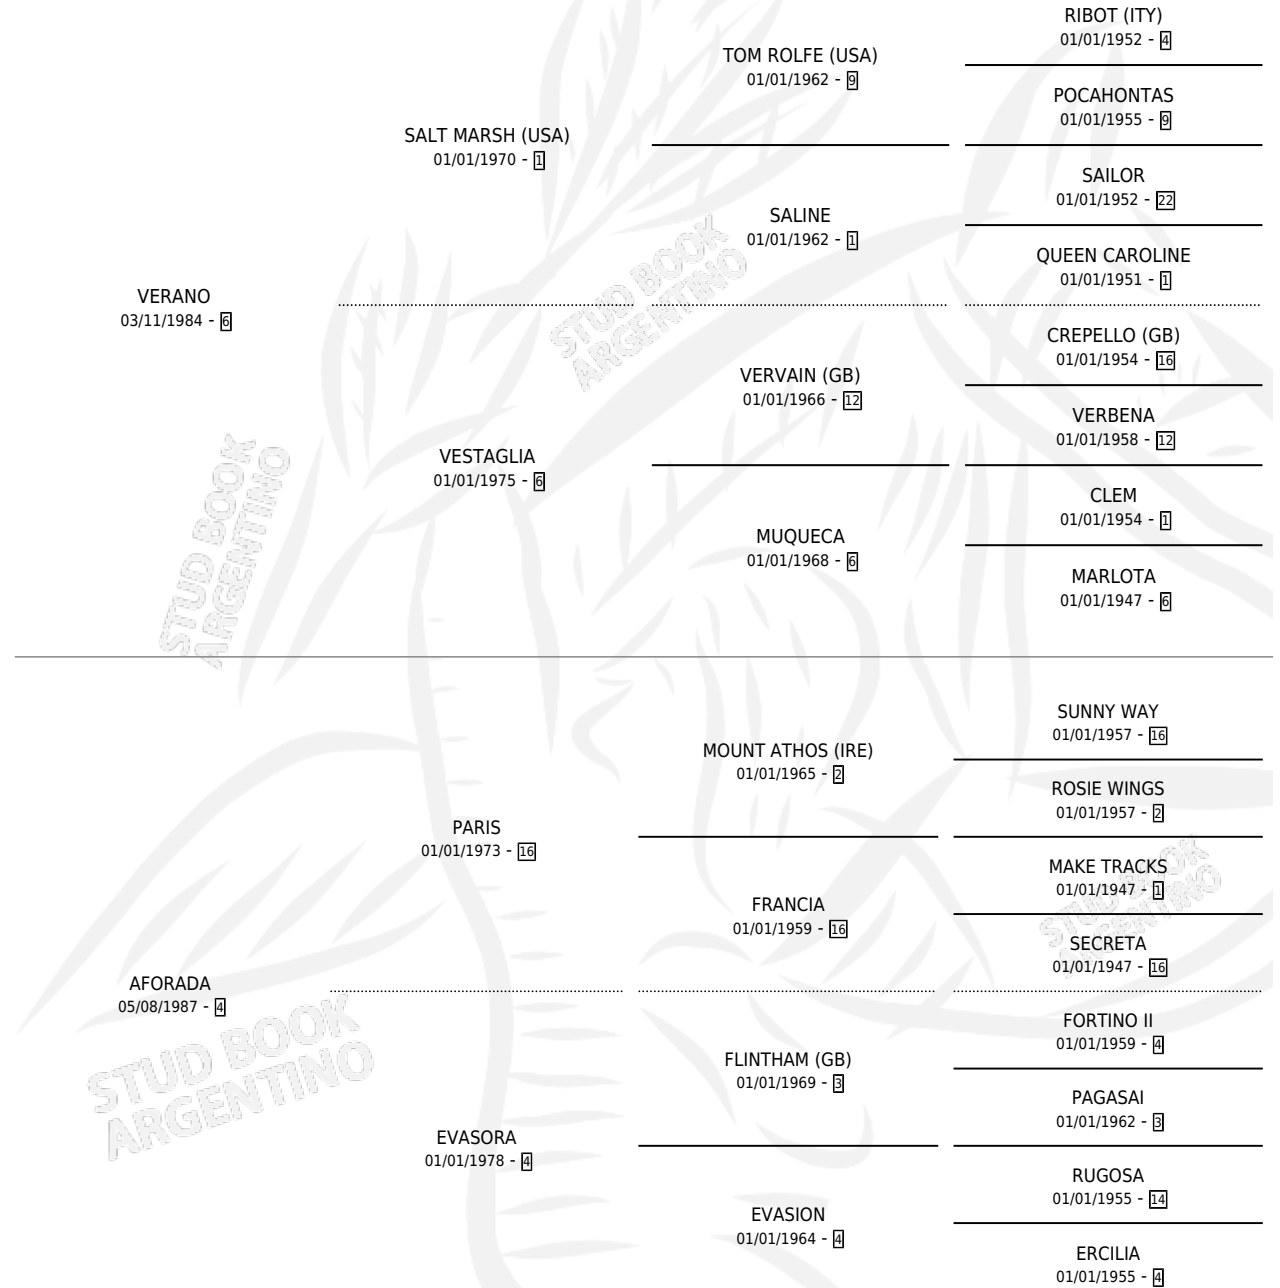

LITTLE GIGI

por VERANO y AFORADA por PARIS

Argentina · Hembra · Alazan · SP · 20/09/1992
Familia 4-d · Volumen 34

ESTADO

TIPIFICACIÓN SANGUÍNEA	X
TIPIFICACIÓN POR ADN	X
PASAPORTE	X
IDENTIFICACIÓN POR MICROCHIP	X
REPRODUCTOR	X

Lugar de nacimiento: M & M

Criador: M & M

PEDIGREE

CAMPAÑA

Solo carreras oficiales de Argentina

POR EDAD

EDAD	CC	1°	2°	3°	4°	5°	NP	CLC	CLG	CLCG1	CLGG1	IMPORTE	GANANCIA / CC
3 AÑOS	2	0	0	0	0	0	2	0	0	0	0	\$0	\$0
4 AÑOS	4	0	1	0	0	0	3	0	0	0	0	\$680	\$170
5 AÑOS	3	0	0	1	0	0	2	0	0	0	0	\$408	\$136
TOTALES	9	0	1	1	0	0	7	0	0	0	0	\$1,088	\$121
%		0.0%	11.1%	11.1%	0.0%	0.0%	77.8%	0.0%	0.0%	0.0%	0.0%		