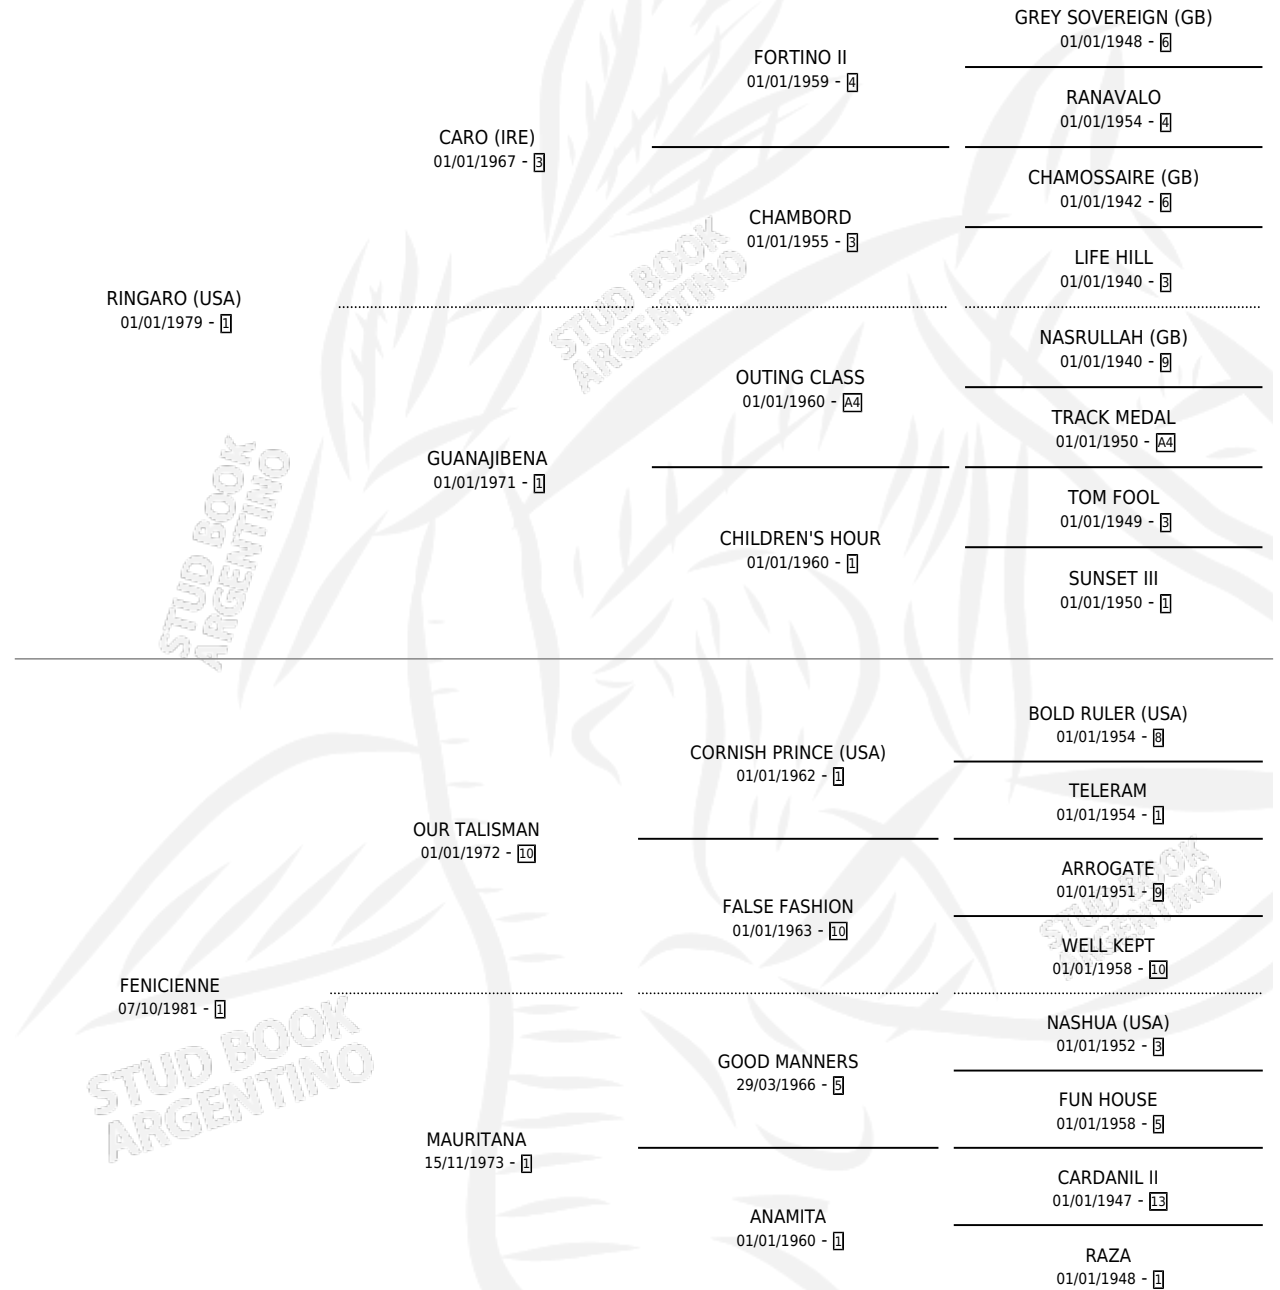

RIBBADA

por RINGARO (USA) y FENICIENNE por OUR TALISMAN

Argentina · Hembra · Tordillo · SP · 04/10/1992
Familia 1-e · Volumen 34

ESTADO

TIPIFICACIÓN SANGUÍNEA	✓
TIPIFICACIÓN POR ADN	X
PASAPORTE	X
IDENTIFICACIÓN POR MICROCHIP	X
REPRODUCTOR	✓

Lugar de nacimiento: Melincue

Criador: Sin dato

~

HIJOS

	MACHOS	HEMBRAS
3 NACIERON	3	0
SIN ACTUACIONES		

PEDIGREE