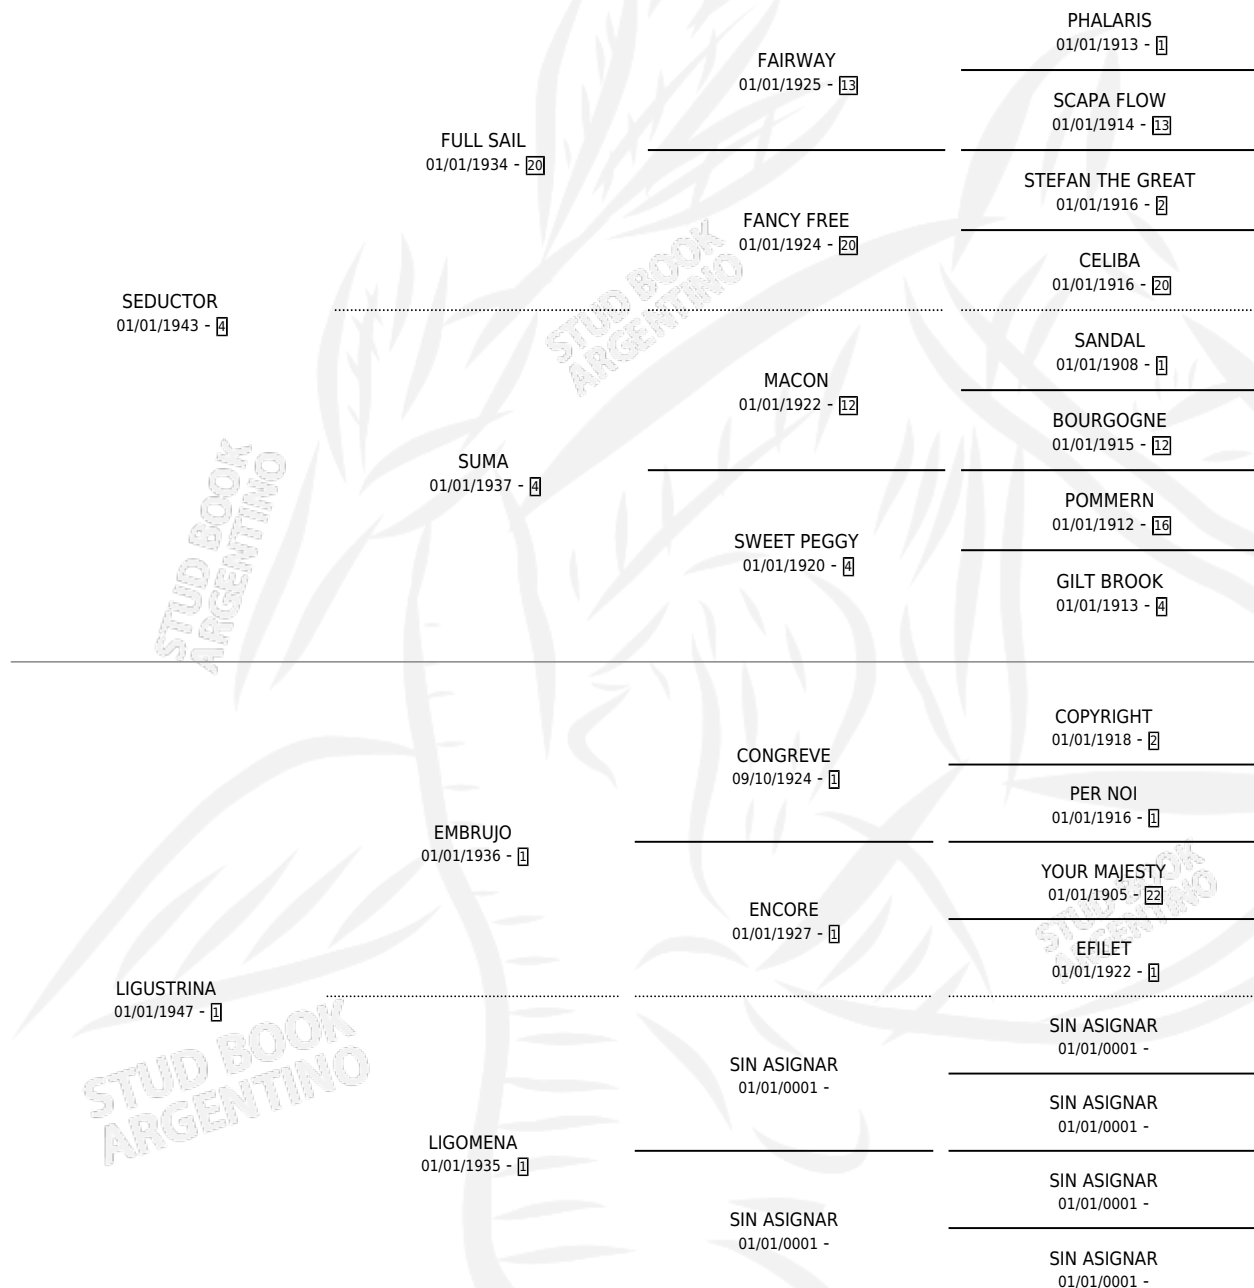

TAMARIX

por **SEDUCTOR** y **LIGUSTRINA** por **EMBRUJO**

Argentina · Hembra · Zaino · SP · 01/01/1961
Familia 1-o · Volumen 24

ESTADO

TIPIFICACIÓN SANGUÍNEA	X
TIPIFICACIÓN POR ADN	X
PASAPORTE	X
IDENTIFICACIÓN POR MICROCHIP	X
REPRODUCTOR	X

Lugar de nacimiento: Campo particular

Criador: Sin dato

~

HIJOS

	MACHOS	HEMBRAS
3 NACIERON	0	3
SIN ACTUACIONES		

PEDIGREE