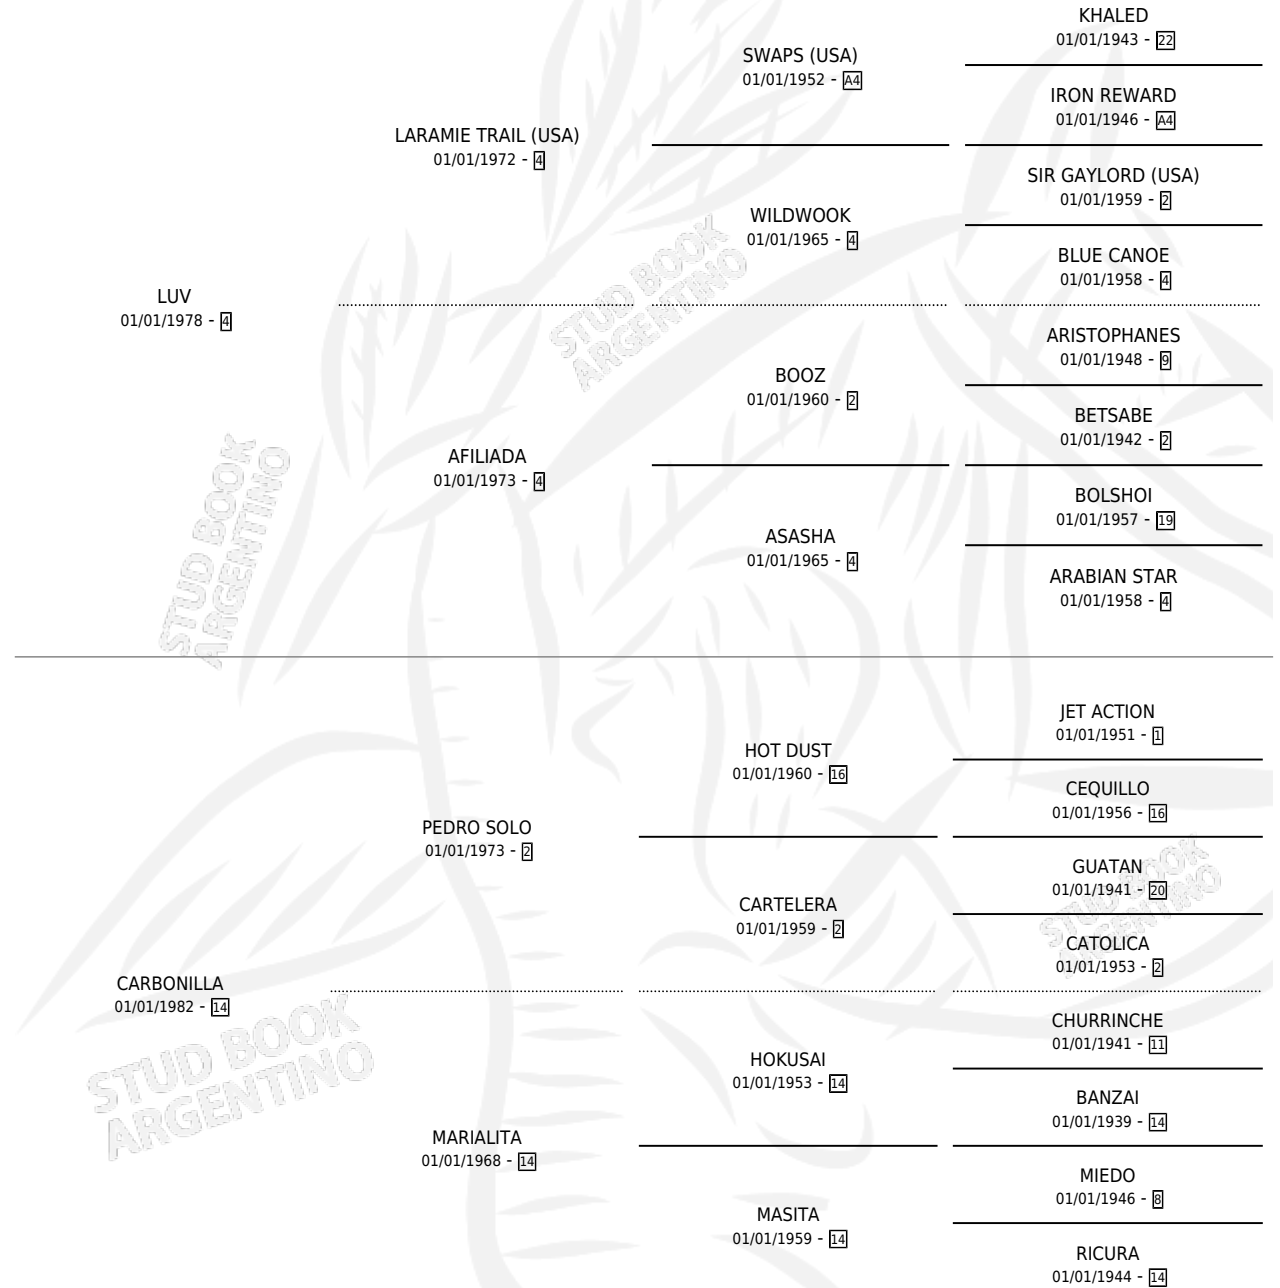

RIO PECO

por LUV y CARBONILLA por PEDRO SOLO

Argentina · Macho · Zaino · SP · 16/09/1992
Familia 14-f · Volumen 34

ESTADO

TIPIFICACIÓN SANGUÍNEA	X
TIPIFICACIÓN POR ADN	X
PASAPORTE	X
IDENTIFICACIÓN POR MICROCHIP	X
REPRODUCTOR	X

Lugar de nacimiento: Nora Mabel

Criador: Nora Mabel

PEDIGREE

RIO PECO

Datos oficiales del Stud Book Argentino

Documento generado el 04/05/2026

studbook.org.ar