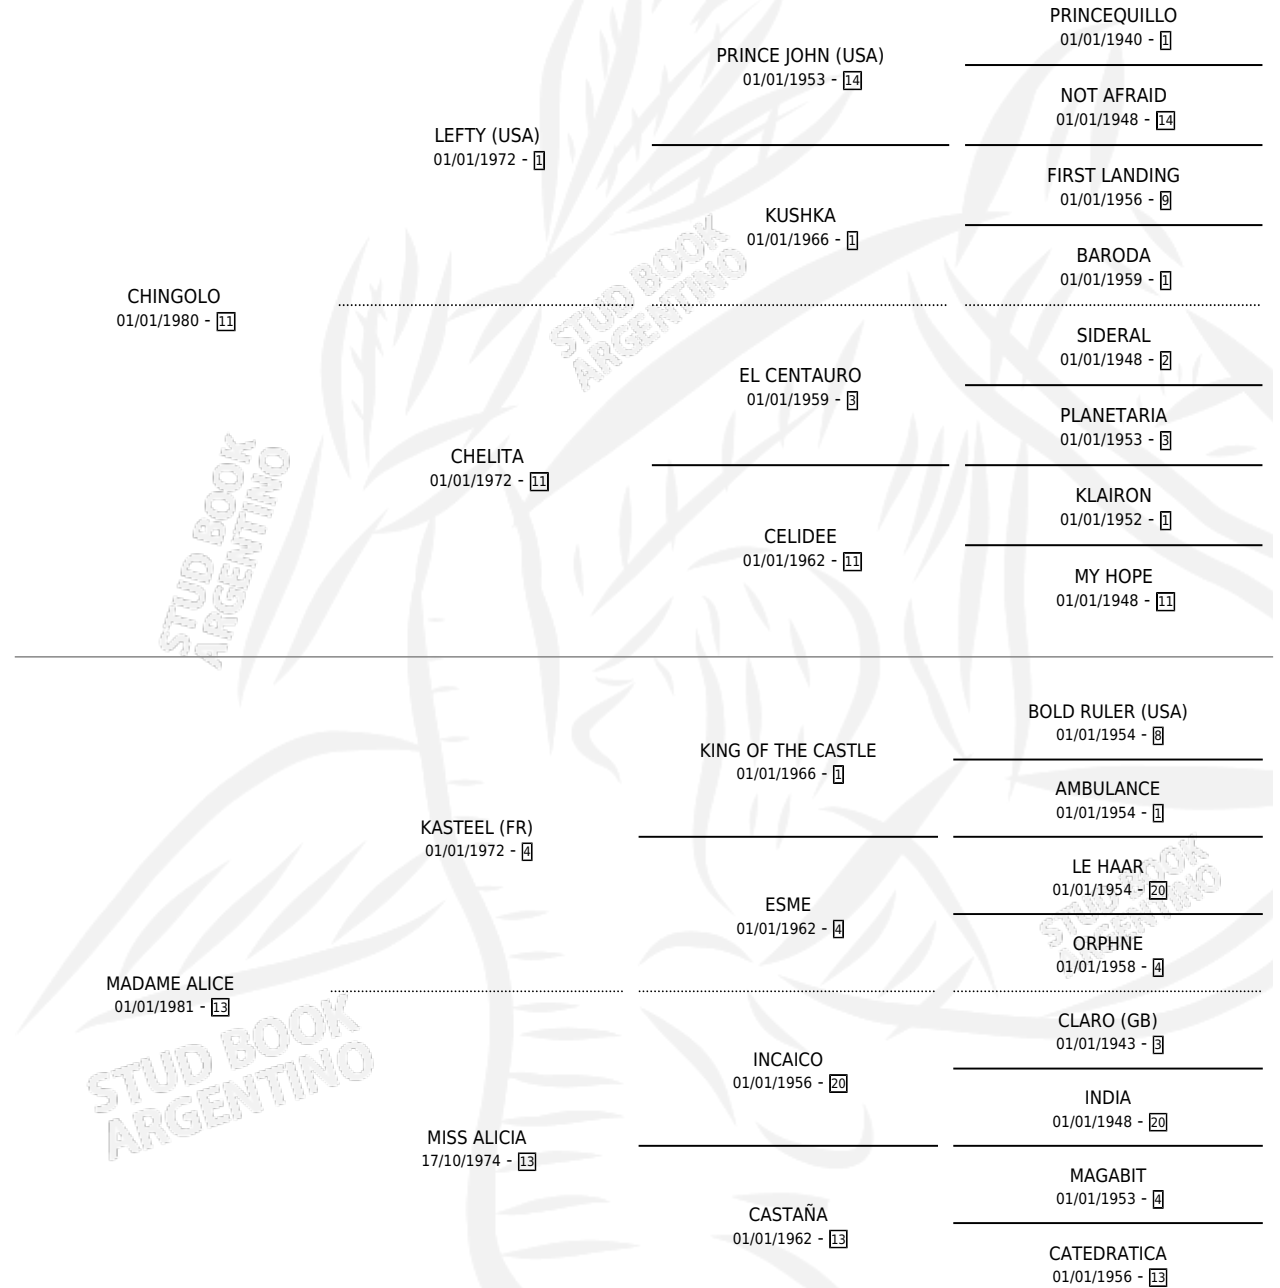

ALCIDONN

por CHINGOLO y MADAME ALICE por KASTEEL (FR)

Argentina · Macho · Zaino · SP · 12/09/1992
Familia 13-e · Volumen 34

ESTADO

TIPIFICACIÓN SANGUÍNEA	X
TIPIFICACIÓN POR ADN	X
PASAPORTE	X
IDENTIFICACIÓN POR MICROCHIP	X
REPRODUCTOR	X

Lugar de nacimiento: Capricornio

Criador: Capricornio

PEDIGREE

ALCIDONN

Datos oficiales del Stud Book Argentino

Documento generado el 11/05/2026

studbook.org.ar