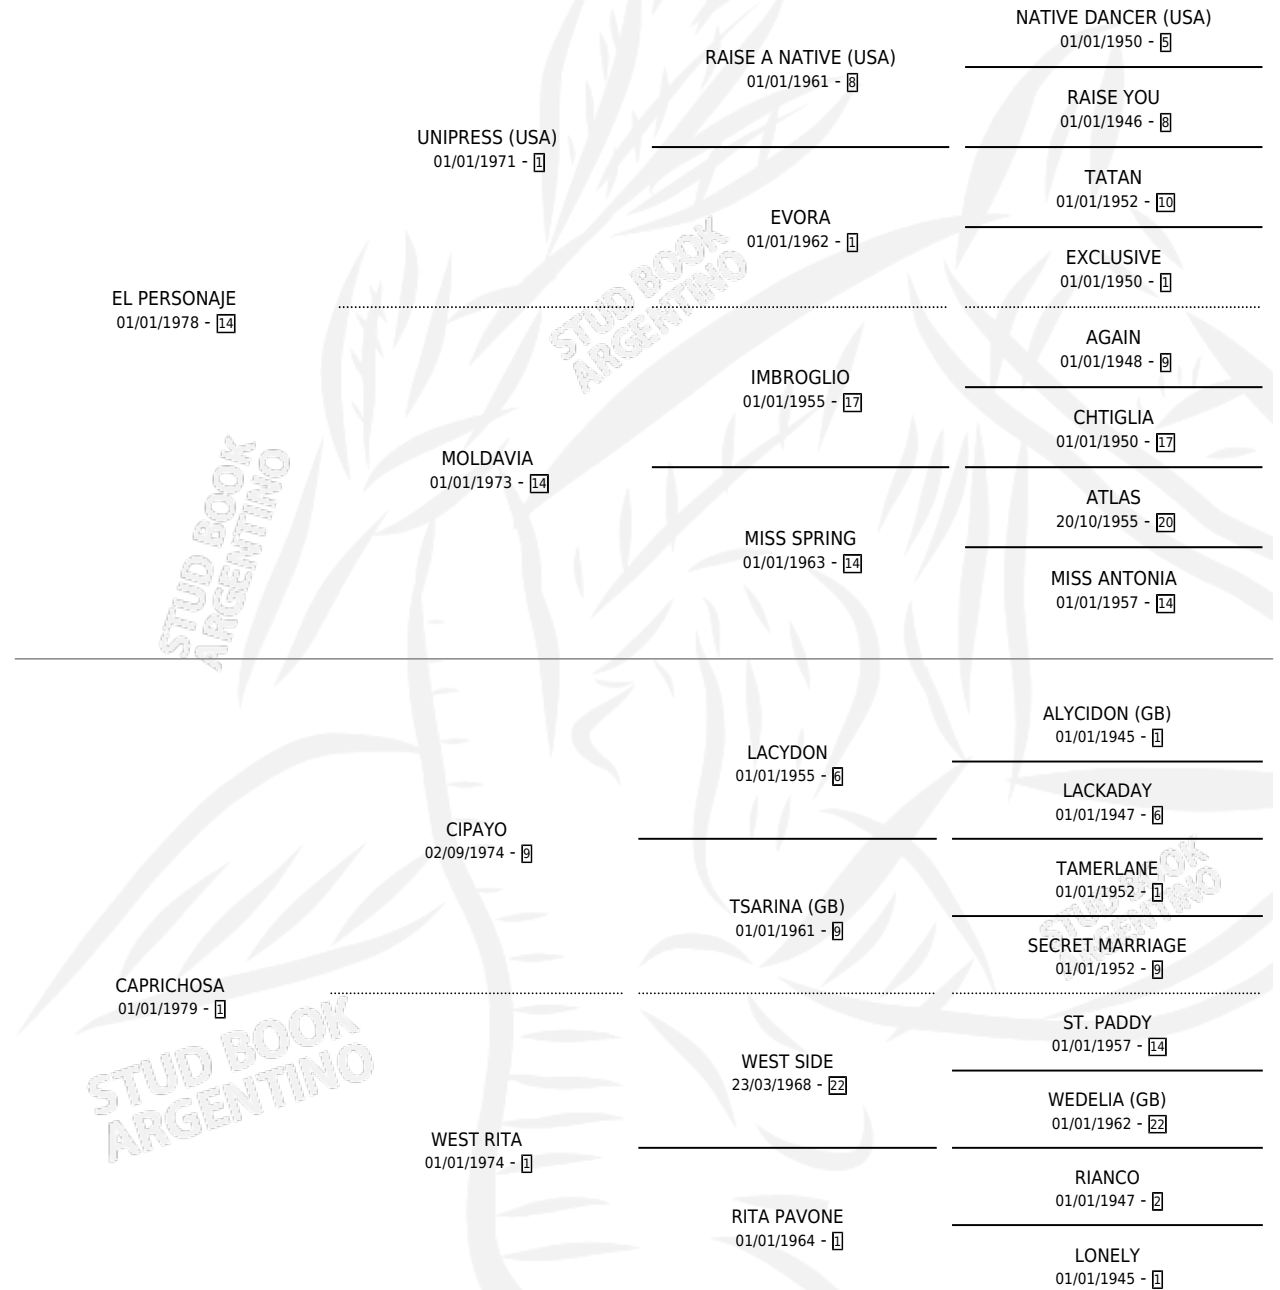

CAPRICHITA

por EL PERSONAJE y CAPRICHOSA por CIPAYO

Argentina · Hembra · Zaino · SP · 08/09/1992
Familia 1-j · Volumen 34

ESTADO

TIPIFICACIÓN SANGUÍNEA	X
TIPIFICACIÓN POR ADN	X
PASAPORTE	X
IDENTIFICACIÓN POR MICROCHIP	X
REPRODUCTOR	X

Lugar de nacimiento: Maria Alicia

Criador: Sin dato

PEDIGREE