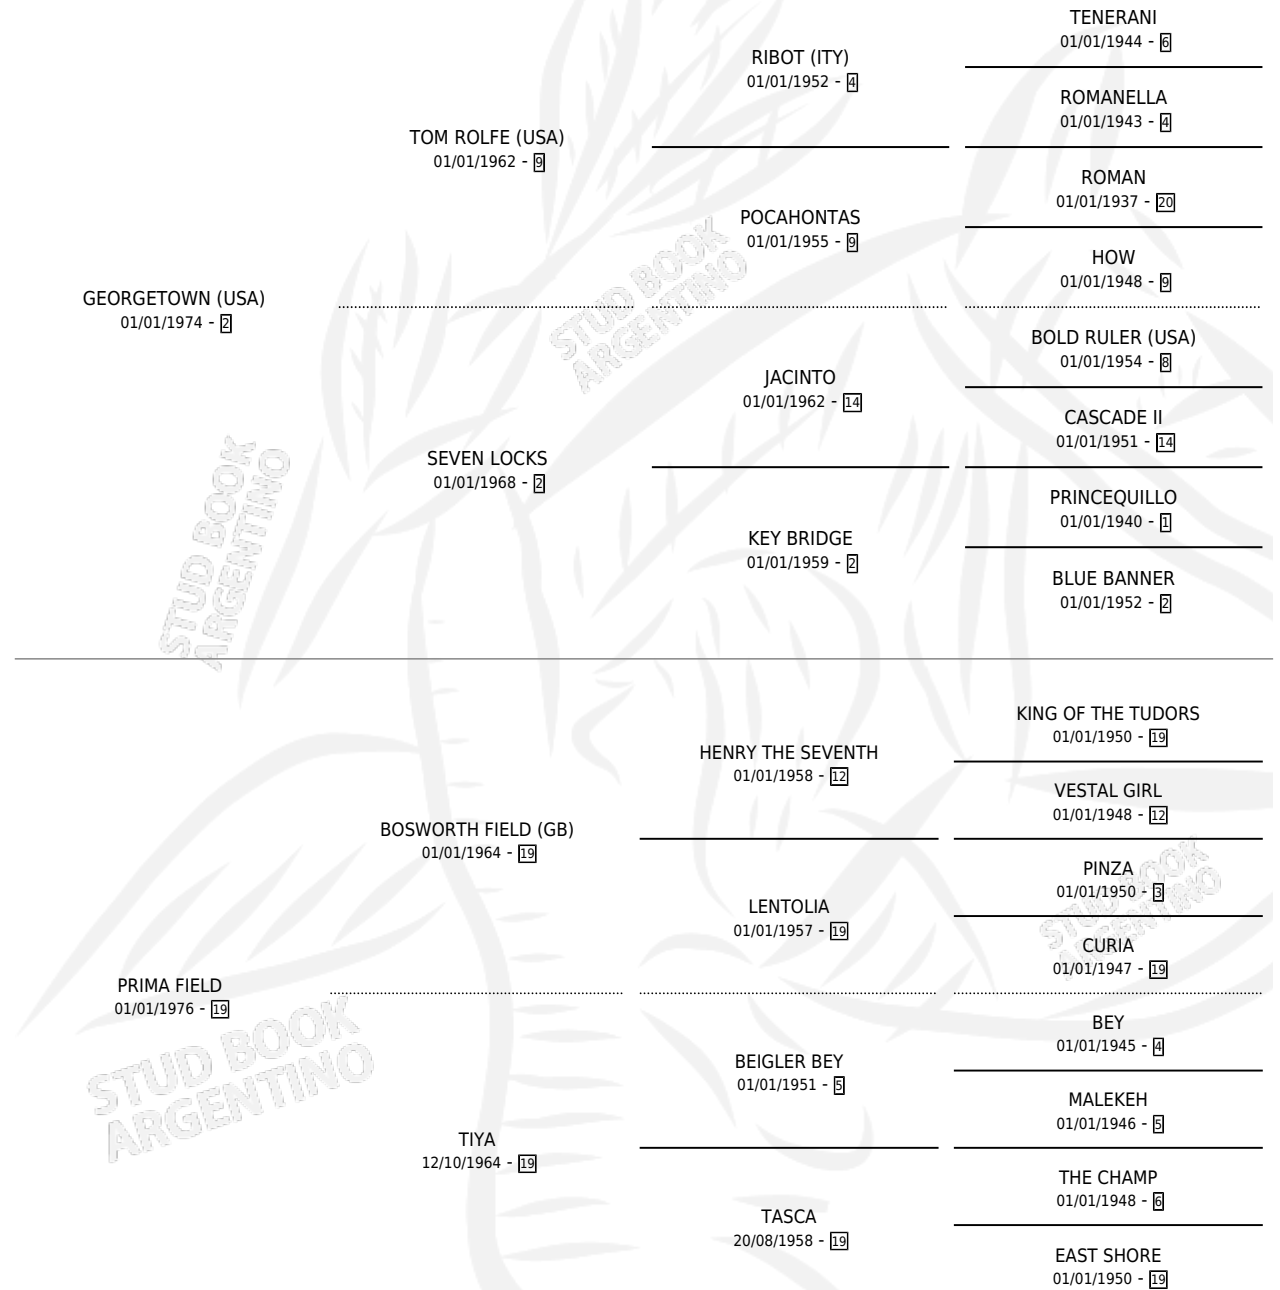

PRIMA TOWN

por **GEORGETOWN (USA)** y **PRIMA FIELD** por **BOSWORTH FIELD (GB)**

Argentina · Hembra · Zaino · SP · 27/09/1992
Familia 19-c · Volumen 34

ESTADO

TIPIFICACIÓN SANGUÍNEA	X
TIPIFICACIÓN POR ADN	X
PASAPORTE	X
IDENTIFICACIÓN POR MICROCHIP	X
REPRODUCTOR	✓

Lugar de nacimiento: Loma Chica
Criador: Sin dato

PEDIGREE

S

mientos 0 / Efectividad 0.00%

PADRILLO	PRODUCTO	CRIADOR	1ER SERVICIO	ÚLTIMO SERVICIO
EL MALDITO	∅		21/10/1999	25/10/1999
PRIMA TOWN	∅		07/10/1998	19/12/1998
EL MALDITO	∅		20/11/1996	24/11/1996