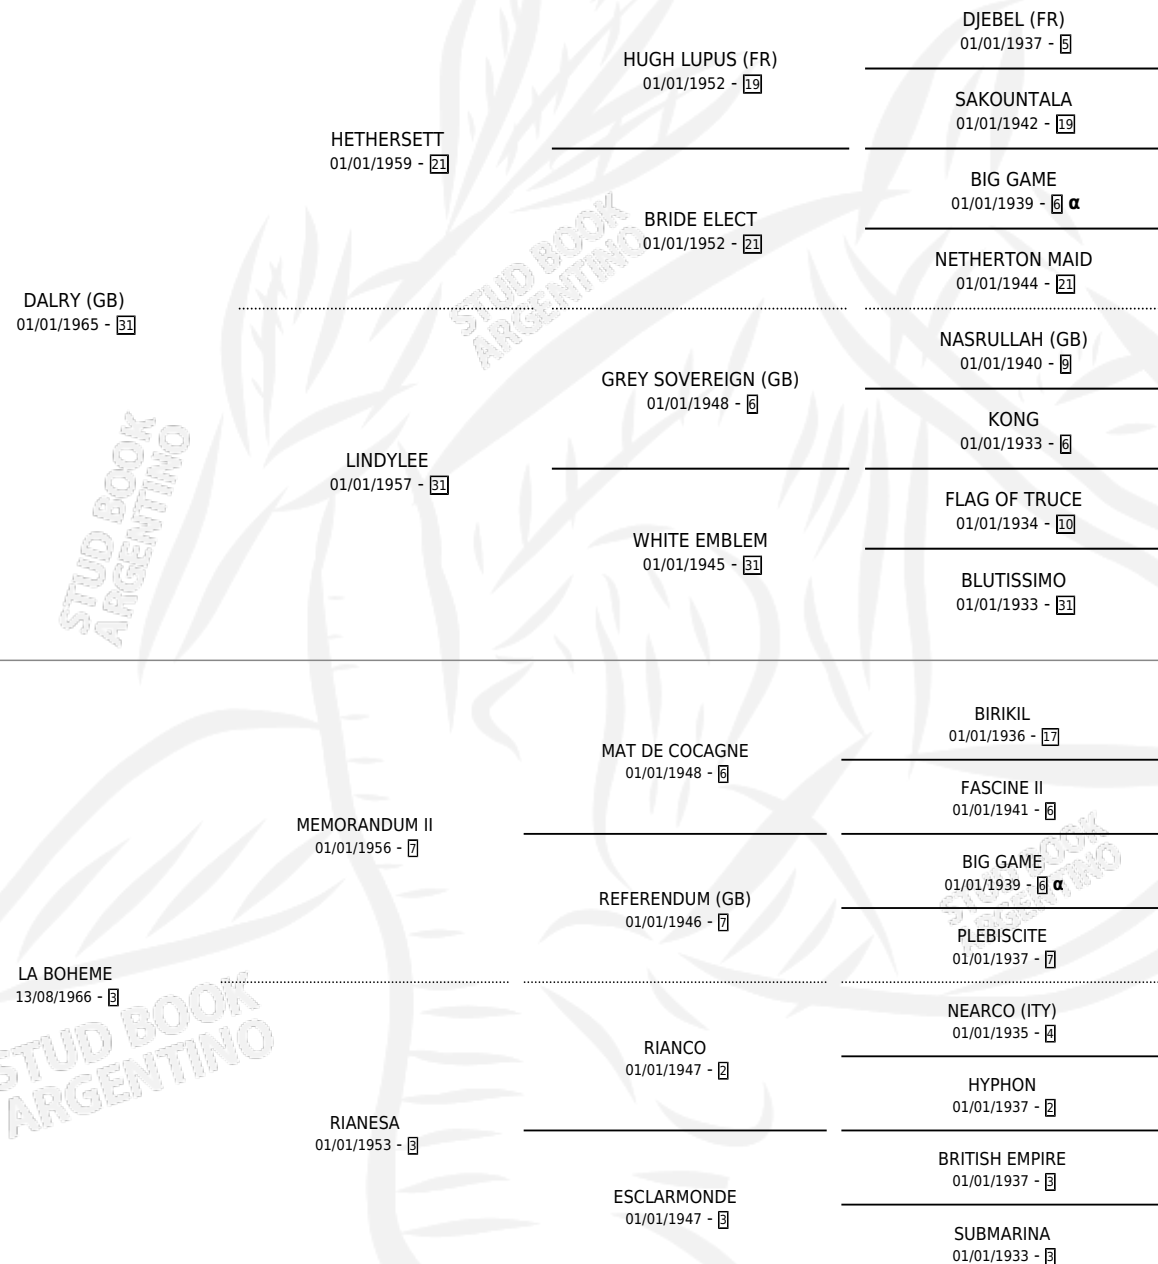

LAGNY

por **DALRY (GB)** y **LA BOHEME** por **MEMORANDUM II**

Argentina · Hembra · Zaino · SP · 23/10/1971
Familia 3-m · Volumen 27

ESTADO

TIPIFICACIÓN SANGUÍNEA	X
TIPIFICACIÓN POR ADN	X
PASAPORTE	X
IDENTIFICACIÓN POR MICROCHIP	X
REPRODUCTOR	✓

Lugar de nacimiento: Campo particular

Criador: Sin dato

~

HIJOS

	MACHOS	HEMBRAS
1 NACIERON	0	1
1 CORRIERON	0	1
1 GANARON	0	1
0 GANADORES CL	0 GANADORES GR	0 GANADORES G1

PEDIGREE

INBREEDING : α

S