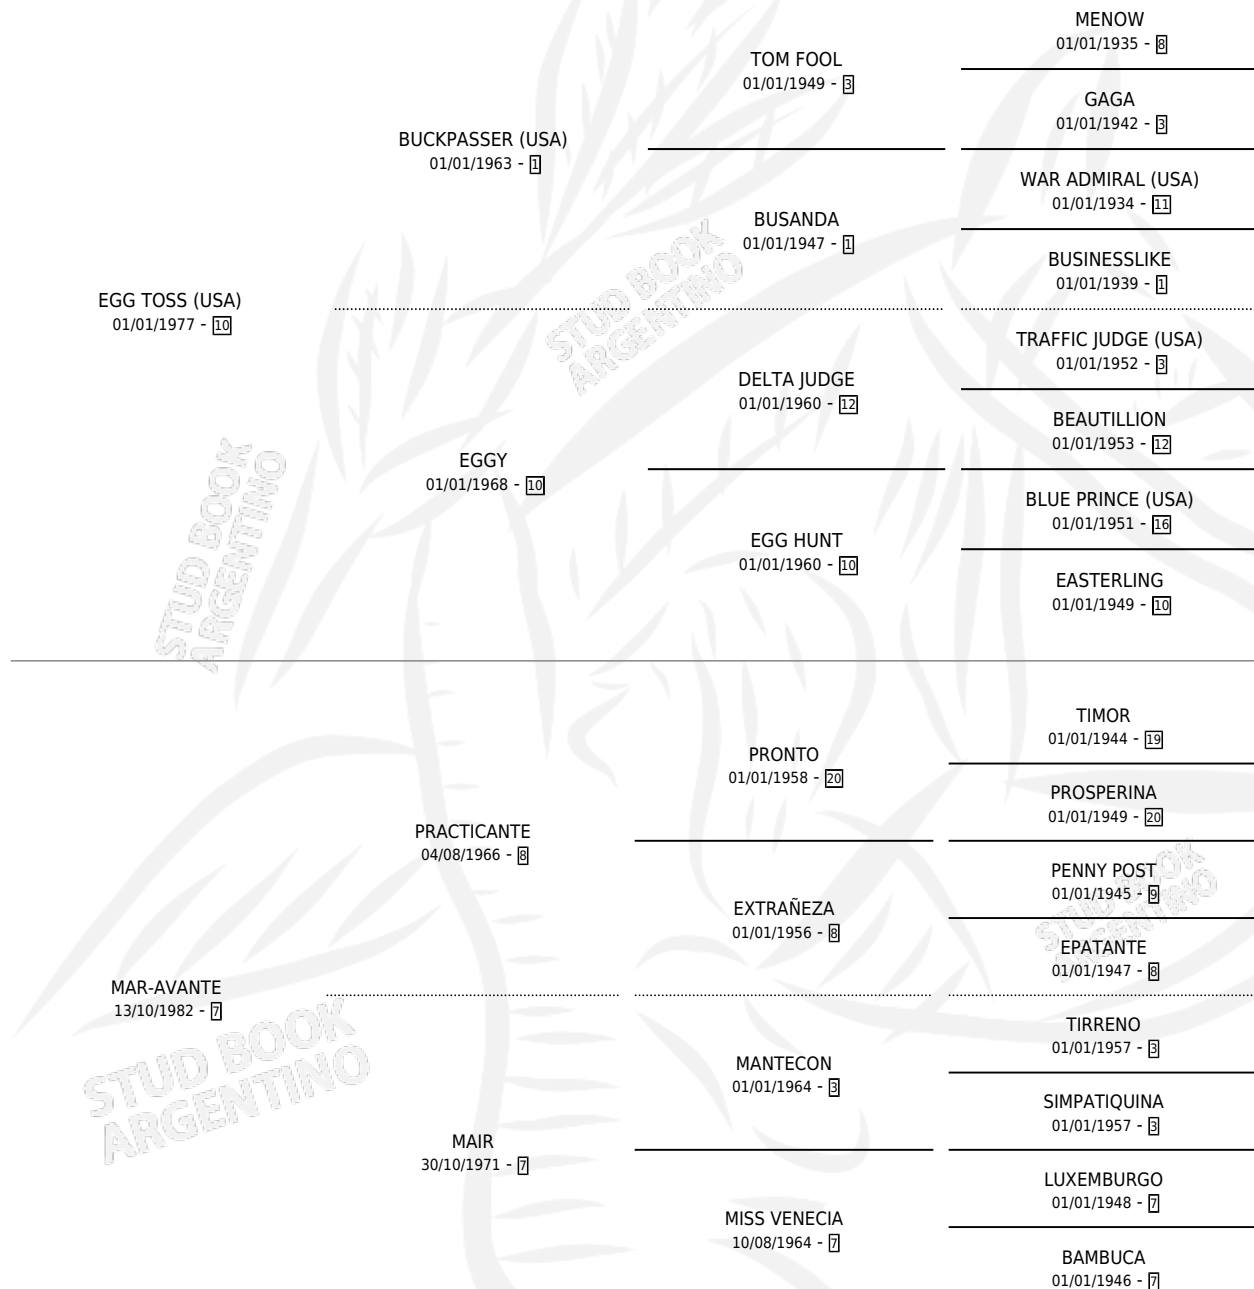

MARISSA TOSS

por EGG TOSS (USA) y MAR-AVANTE por PRACTICANTE

Argentina · Hembra · Alazan · SP · 02/10/1992
Familia 7 · Volumen 34

ESTADO

TIPIFICACIÓN SANGUÍNEA	✓
TIPIFICACIÓN POR ADN	✓
PASAPORTE	X
IDENTIFICACIÓN POR MICROCHIP	X
REPRODUCTOR	✓

Lugar de nacimiento: La Biznaga

Criador: La Biznaga

~

HIJOS

	MACHOS	HEMBRAS
13 NACIERON	9	4
13 CORRIERON	9	4
5 GANARON	4	1
0 GANADORES CL	0 GANADORES GR	0 GANADORES G1

PEDIGREE