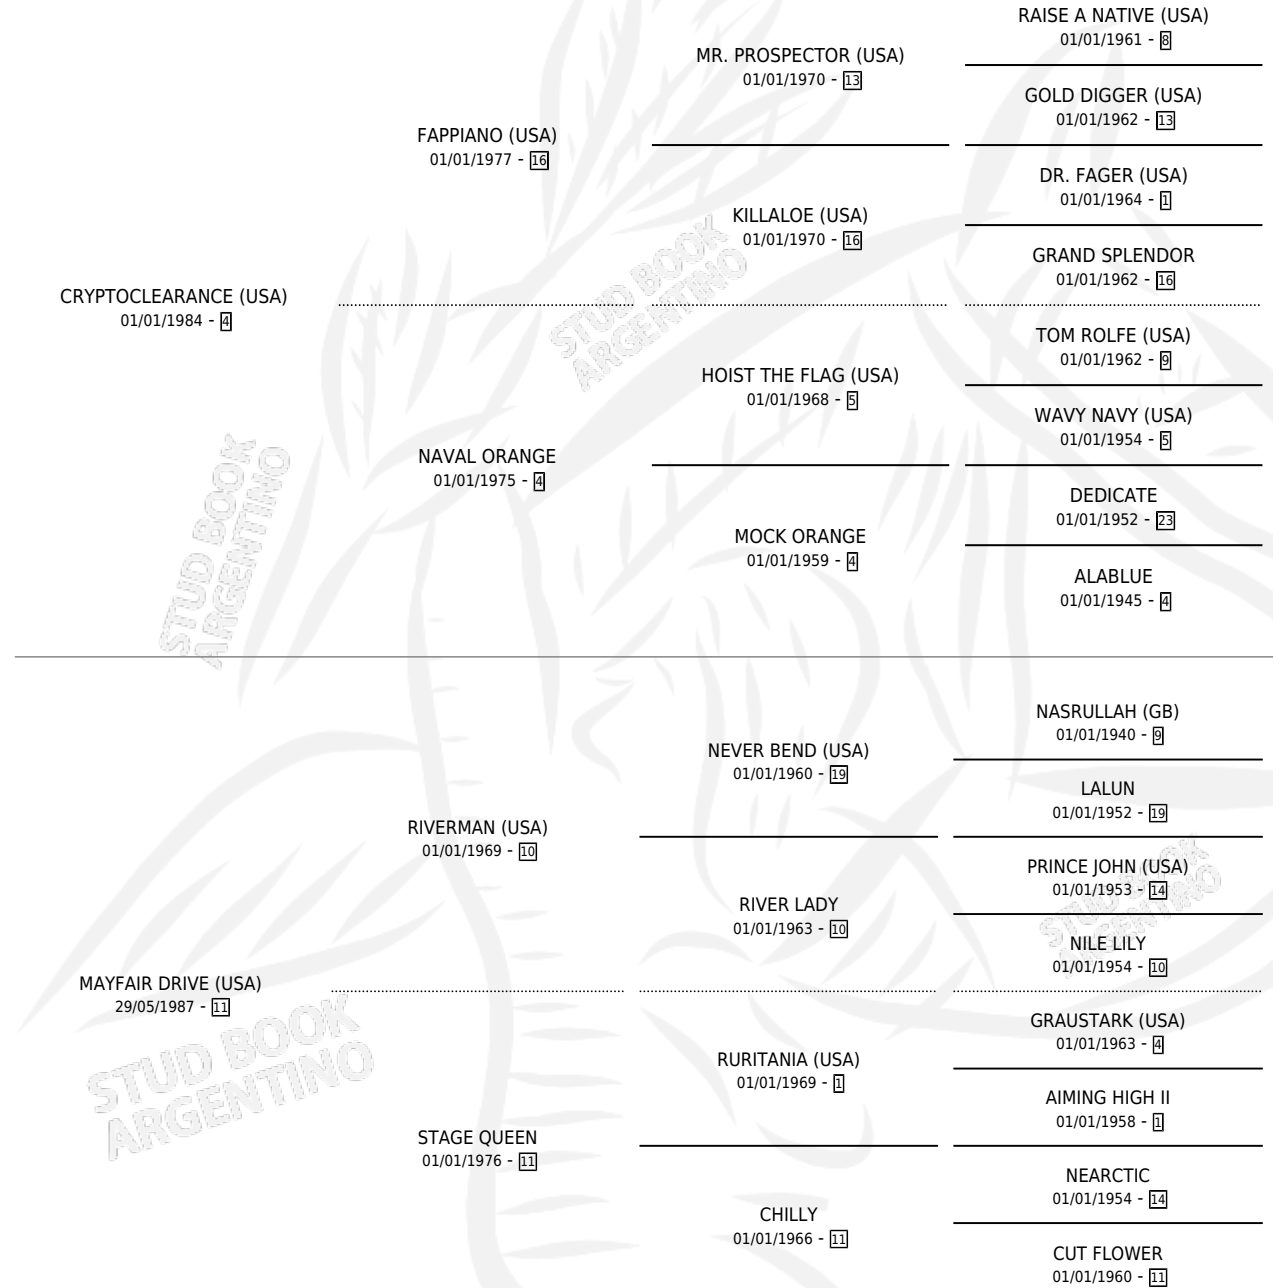

RIVERSIDE DRIVE

por CRYPTOCLEARANCE (USA) y MAYFAIR DRIVE (USA)
por RIVERMAN (USA)

Argentina · Macho · Tordillo · SP · 25/08/1992
Familia 11-c · Volumen 34

ESTADO

TIPIFICACIÓN SANGUÍNEA	X
TIPIFICACIÓN POR ADN	X
PASAPORTE	X
IDENTIFICACIÓN POR MICROCHIP	X
REPRODUCTOR	X

Lugar de nacimiento: La Biznaga
Criador: La Biznaga

PEDIGREE

CAMPAÑA

Solo carreras oficiales de Argentina

POR EDAD

EDAD	CC	1°	2°	3°	4°	5°	NP	CLC	CLG	CLCG1	CLGG1	IMPORTE	GANANCIA / CC
3 AÑOS	1	0	0	0	0	0	1	0	0	0	0	\$0	\$0
4 AÑOS	6	0	0	0	0	2	4	0	0	0	0	\$0	\$0
TOTALES	7	0	0	0	0	2	5	0	0	0	0	\$0	\$0
%		0.0%	0.0%	0.0%	0.0%	28.6%	71.4%	0.0%	0.0%	0.0%	0.0%		