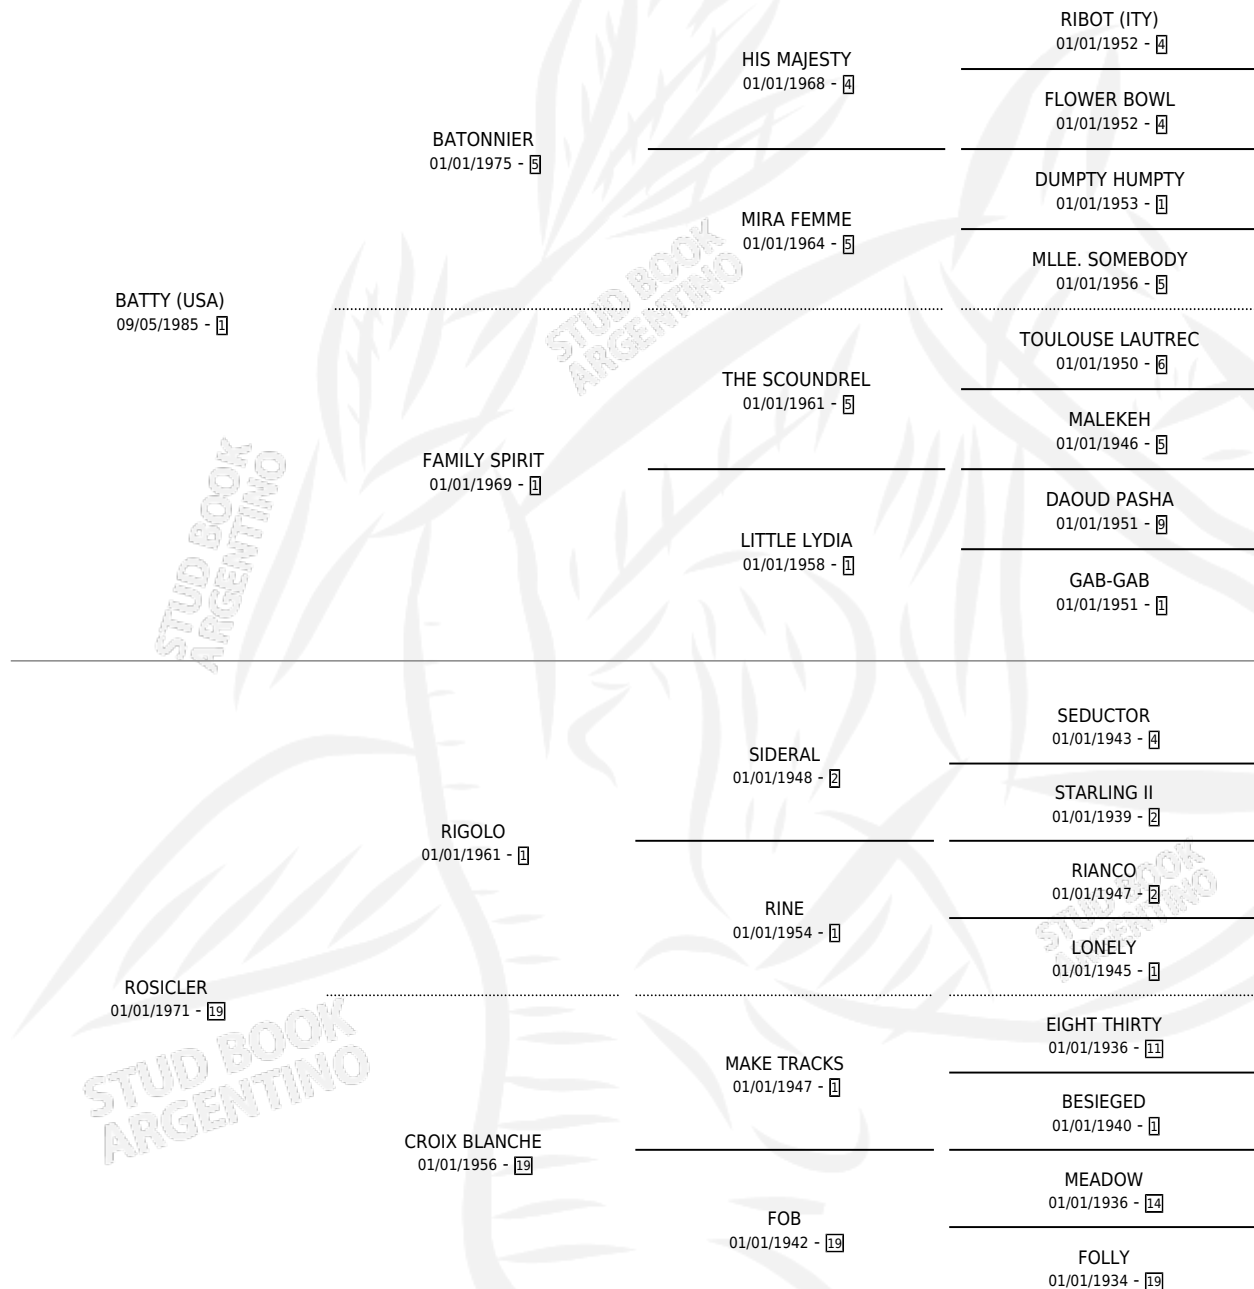

BAT RENCOROSO

por **BATTY (USA)** y **ROSICLER** por **RIGOLO**

Argentina · Macho · Alazan · SP · 08/10/1992
Familia 11 · Volumen 34

ESTADO

TIPIFICACIÓN SANGUÍNEA	✓
TIPIFICACIÓN POR ADN	X
PASAPORTE	X
IDENTIFICACIÓN POR MICROCHIP	X
REPRODUCTOR	✓

Lugar de nacimiento: La Biznaga

Criador: La Biznaga

PEDIGREE

CAMPAÑA

Solo carreras oficiales de Argentina

POR EDAD

EDAD	CC	1°	2°	3°	4°	5°	NP	CLC	CLG	CLCG1	CLGG1	IMPORTE	GANANCIA / CC
2 AÑOS	4	1	0	1	0	0	2	1	0	1	0	\$7,625	\$1,906
3 AÑOS	11	2	1	4	1	0	3	1	0	0	0	\$21,764	\$1,979
4 AÑOS	8	1	4	2	0	0	1	2	0	0	0	\$14,988	\$1,874
5 AÑOS	6	1	0	0	1	1	3	0	0	0	0	\$5,750	\$958
TOTALES	29	5	5	7	2	1	9	4	0	1	0	\$50,127	\$1,729
%		17.2%	17.2%	24.1%	6.9%	3.4%	31.0%	13.8%	0.0%	25.0%	0.0%		