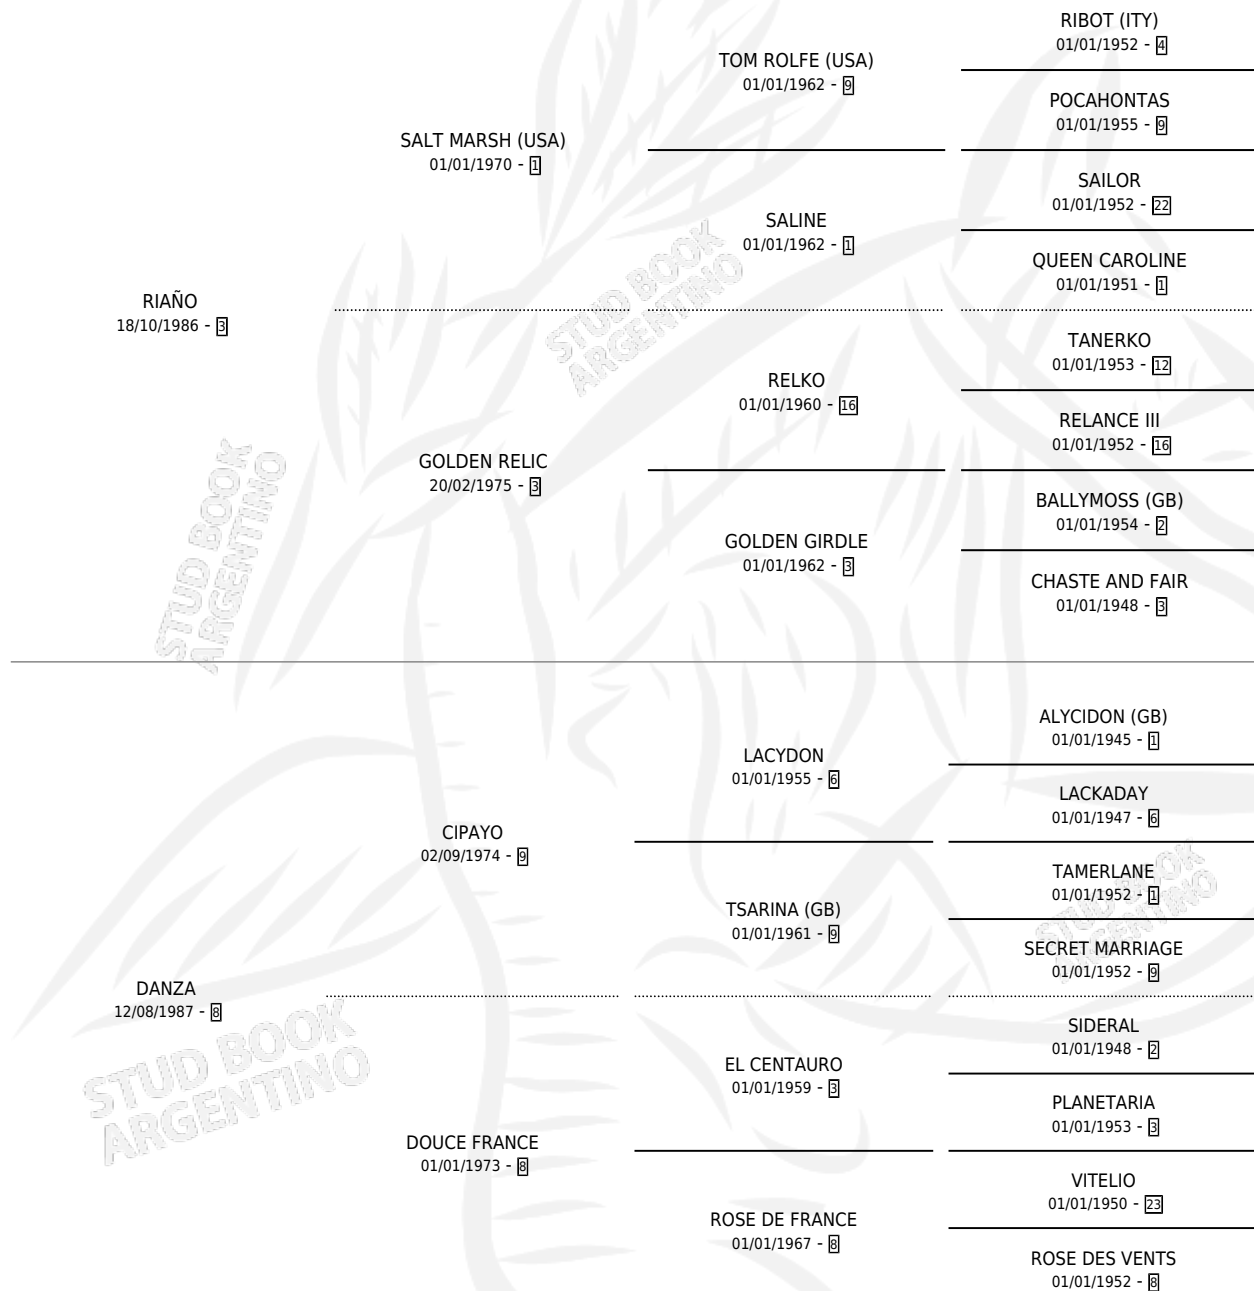

IDI AMIN

por RIAÑO y DANZA por CIPAYO

Argentina · Macho · Alazan · SP · 29/09/1992
Familia 8-h · Volumen 34

ESTADO

TIPIFICACIÓN SANGUÍNEA	X
TIPIFICACIÓN POR ADN	X
PASAPORTE	X
IDENTIFICACIÓN POR MICROCHIP	X
REPRODUCTOR	X

Lugar de nacimiento: Las Arrobles

Criador: Sin dato

PEDIGREE

IDI AMIN

Datos oficiales del Stud Book Argentino

Documento generado el 09/05/2026

studbook.org.ar