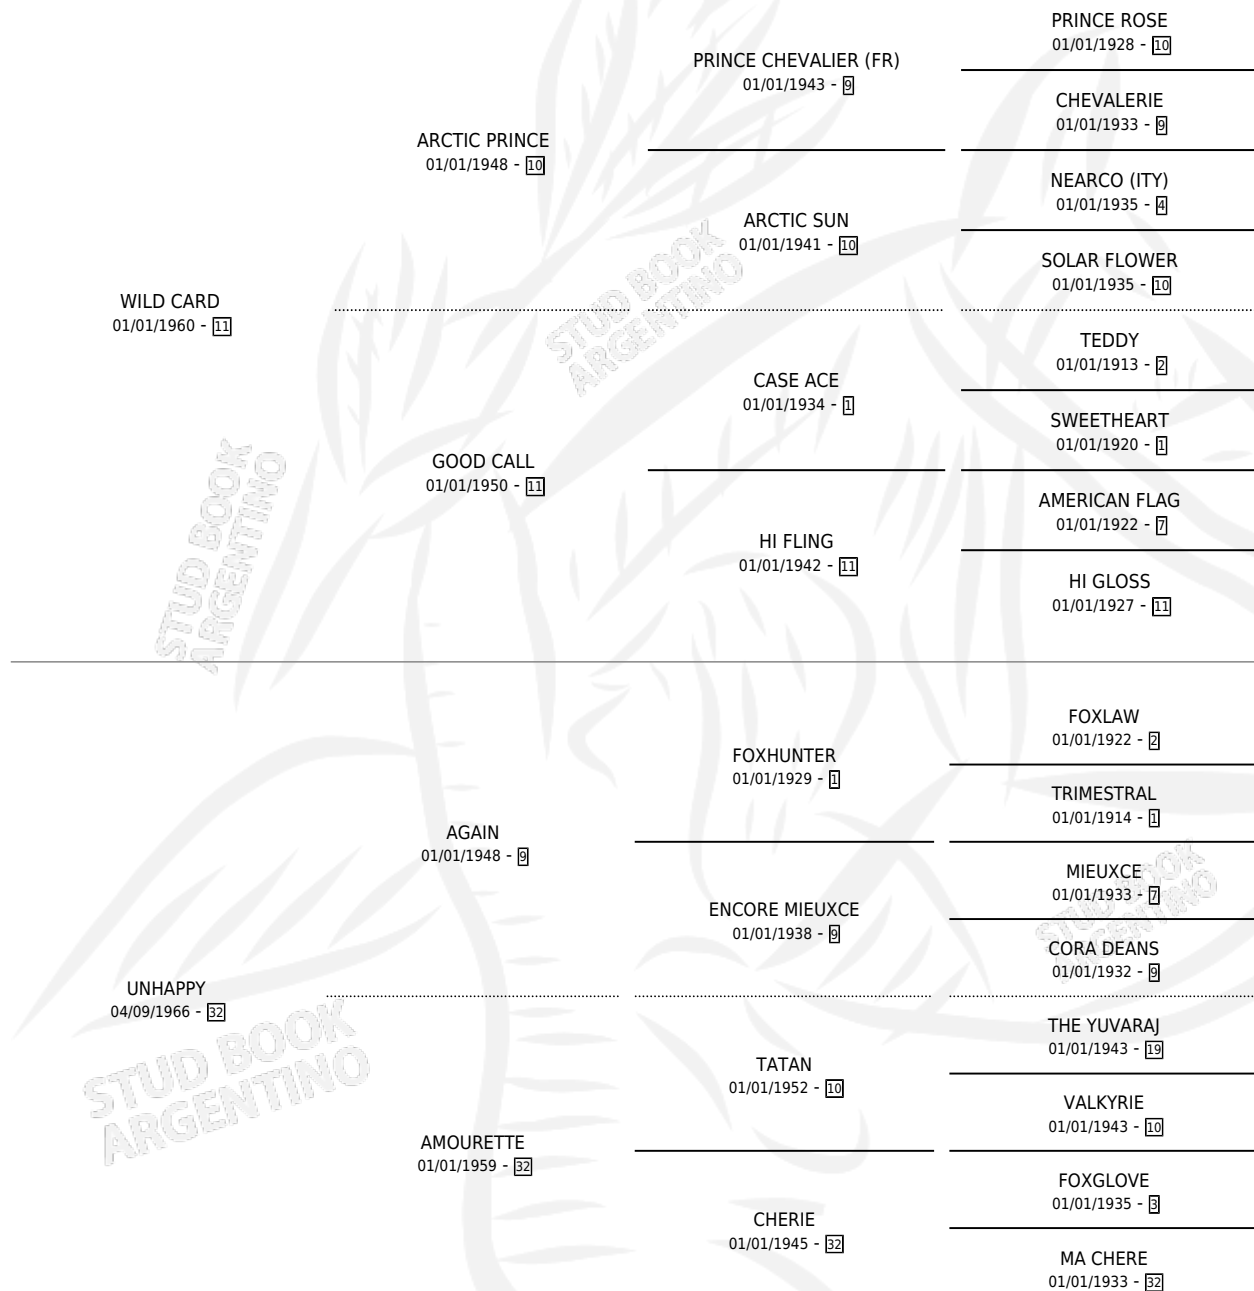

DON PELELE

por WILD CARD y UNHAPPY por AGAIN

Argentina · Macho · Alazan Tostado · SP · 21/10/1971
Familia 32 · Volumen 27

ESTADO

TIPIFICACIÓN SANGUÍNEA	X
TIPIFICACIÓN POR ADN	X
PASAPORTE	X
IDENTIFICACIÓN POR MICROCHIP	X
REPRODUCTOR	X

Lugar de nacimiento: Campo particular

Criador: Sin dato

PEDIGREE

DON PELELE

Datos oficiales del Stud Book Argentino

Documento generado el 05/05/2026

studbook.org.ar