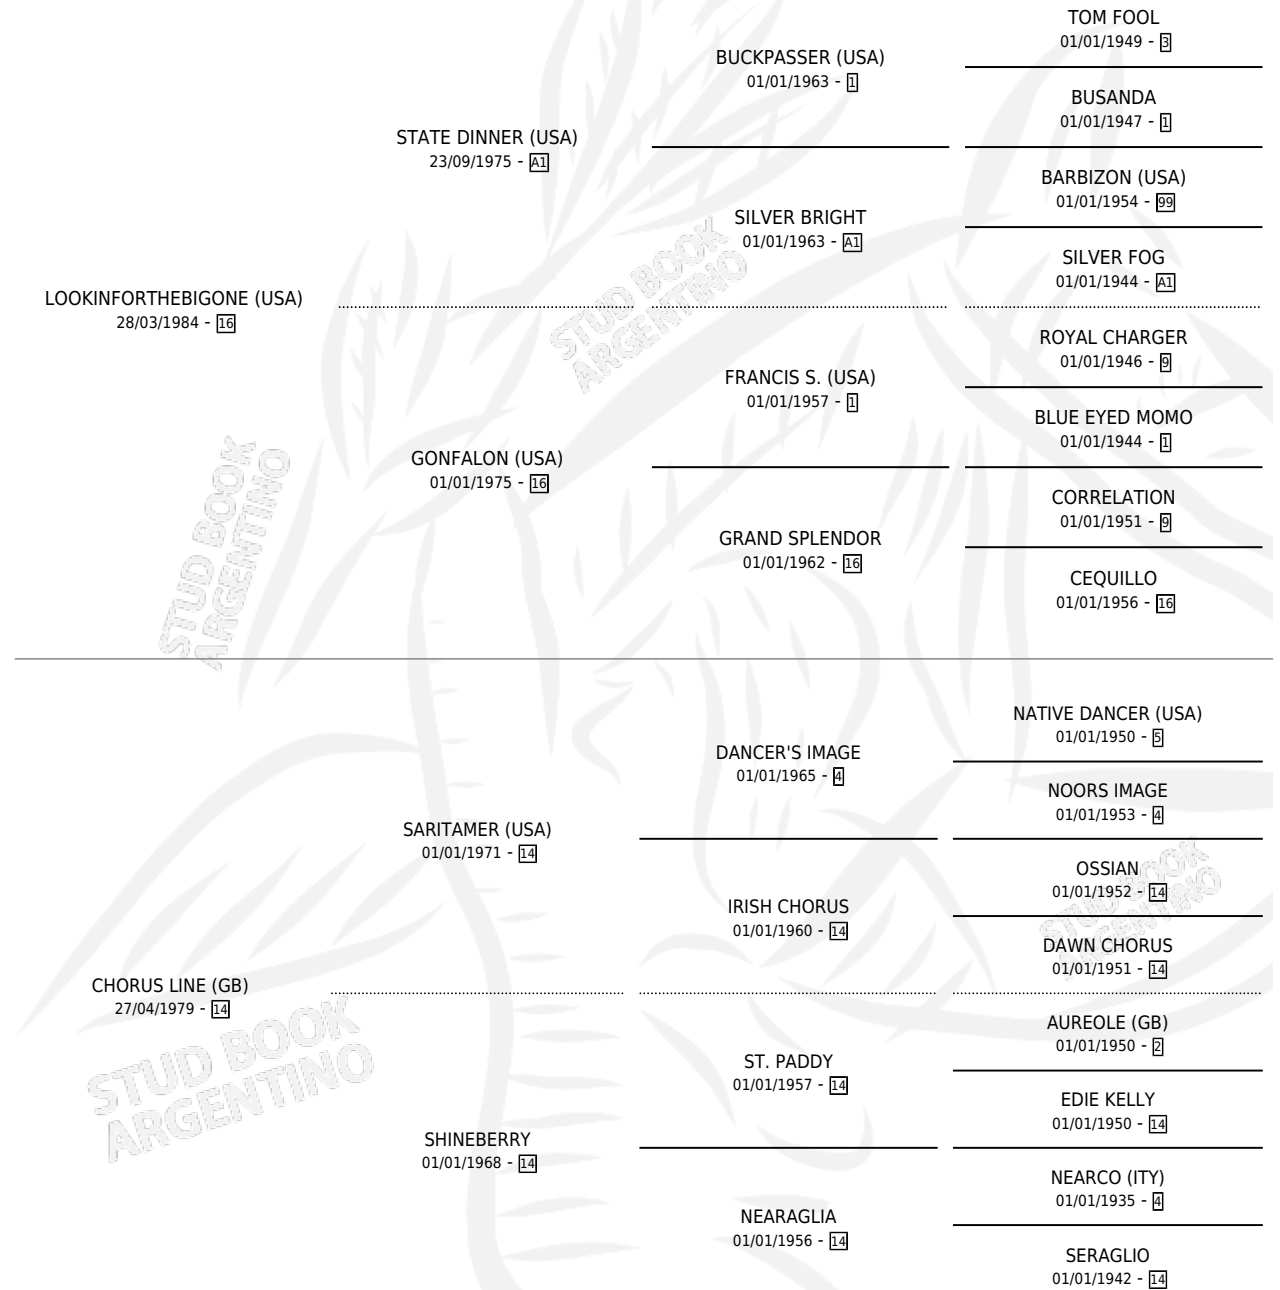

LOOKING LINE

por LOOKINFORTHEBIGONE (USA) y CHORUS LINE (GB)
por SARITAMER (USA)

Argentina · Macho · Zaino Doradillo · SP · 26/09/1992
Familia 14-c · Volumen 34

ESTADO

TIPIFICACIÓN SANGUÍNEA	X
TIPIFICACIÓN POR ADN	X
PASAPORTE	X
IDENTIFICACIÓN POR MICROCHIP	X
REPRODUCTOR	X

Lugar de nacimiento: Las Matildes

Criador: Sin dato

PEDIGREE

CAMPAÑA

Solo carreras oficiales de Argentina

POR EDAD

EDAD	CC	1°	2°	3°	4°	5°	NP	CLC	CLG	CLCG1	CLGG1	IMPORTE	GANANCIA / CC
3 AÑOS	6	0	1	1	0	3	1	0	0	0	0	\$1,992	\$332
TOTALES	6	0	1	1	0	3	1	0	0	0	0	\$1,992	\$332
%		0.0%	16.7%	16.7%	0.0%	50.0%	16.7%	0.0%	0.0%	0.0%	0.0%		