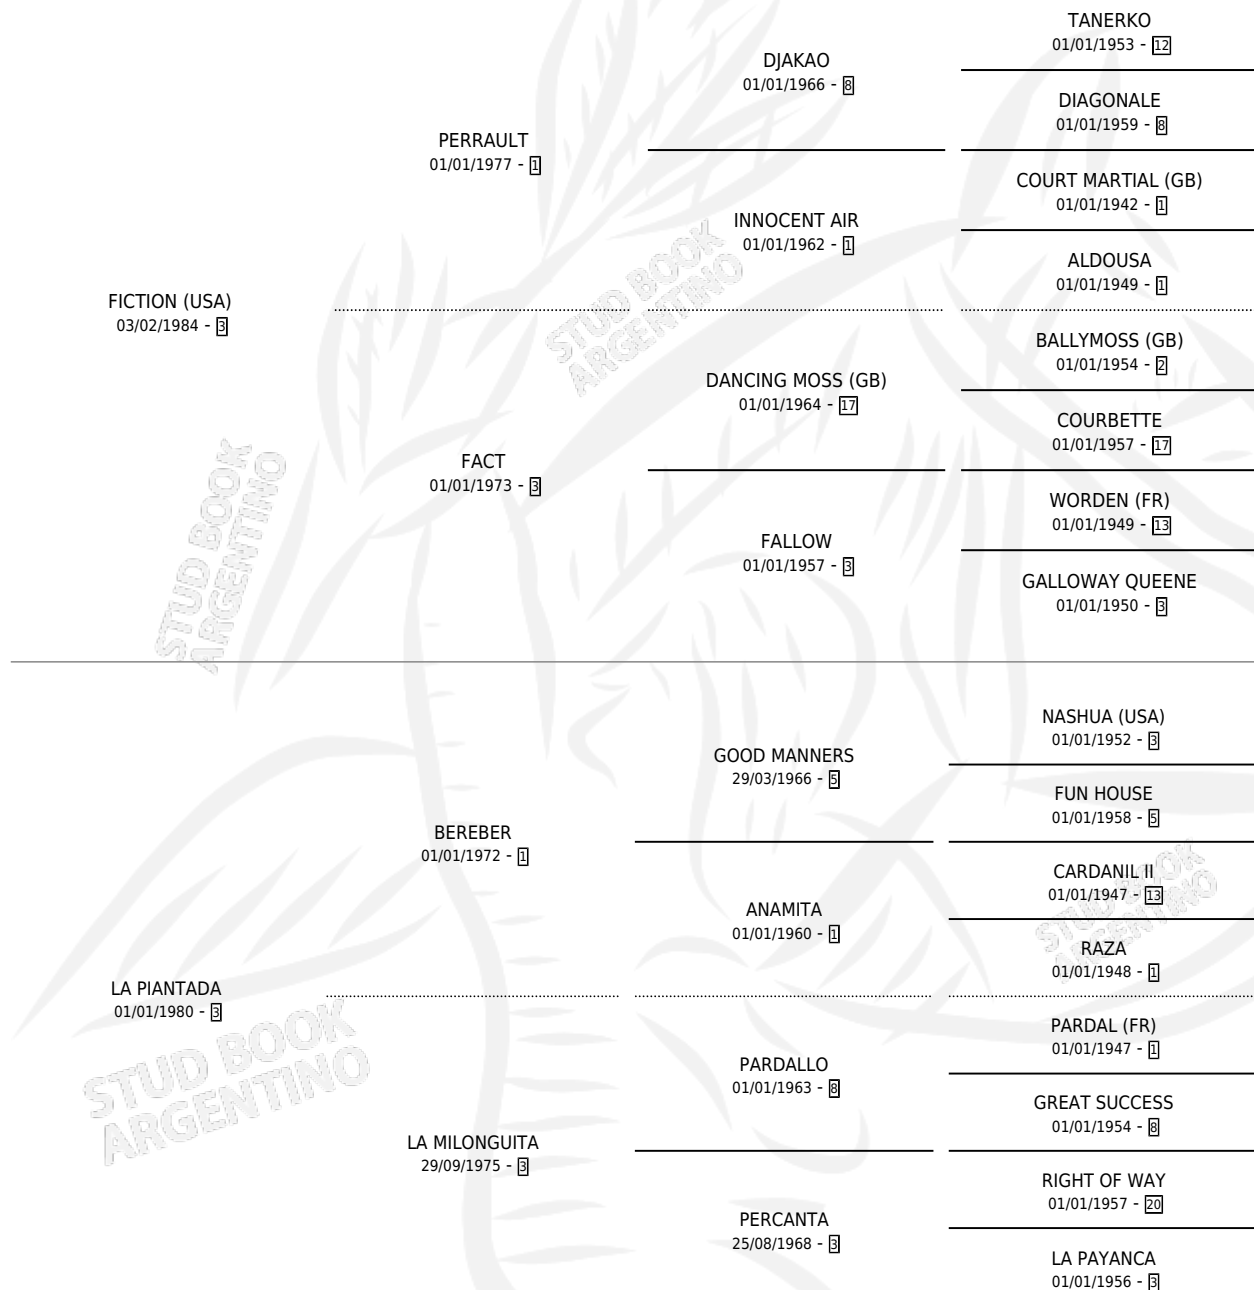

FIZU

por **FICTION (USA)** y **LA PIANTADA** por **BEREBER**

Argentina · Macho · Alazan Tostado · SP · 01/10/1992
Familia 3-h · Volumen 34

ESTADO

TIPIFICACIÓN SANGUÍNEA	X
TIPIFICACIÓN POR ADN	X
PASAPORTE	X
IDENTIFICACIÓN POR MICROCHIP	X
REPRODUCTOR	X

Lugar de nacimiento: San Nicolas de Bari

Criador: Sin dato

PEDIGREE

CAMPAÑA

Solo carreras oficiales de Argentina

POR EDAD

EDAD	CC	1°	2°	3°	4°	5°	NP	CLC	CLG	CLCG1	CLGG1	IMPORTE	GANANCIA / CC
3 AÑOS	3	0	0	0	0	0	3	0	0	0	0	\$0	\$0
TOTALES	3	0	0	0	0	0	3	0	0	0	0	\$0	\$0
%		0.0%	0.0%	0.0%	0.0%	0.0%	100%	0.0%	0.0%	0.0%	0.0%		