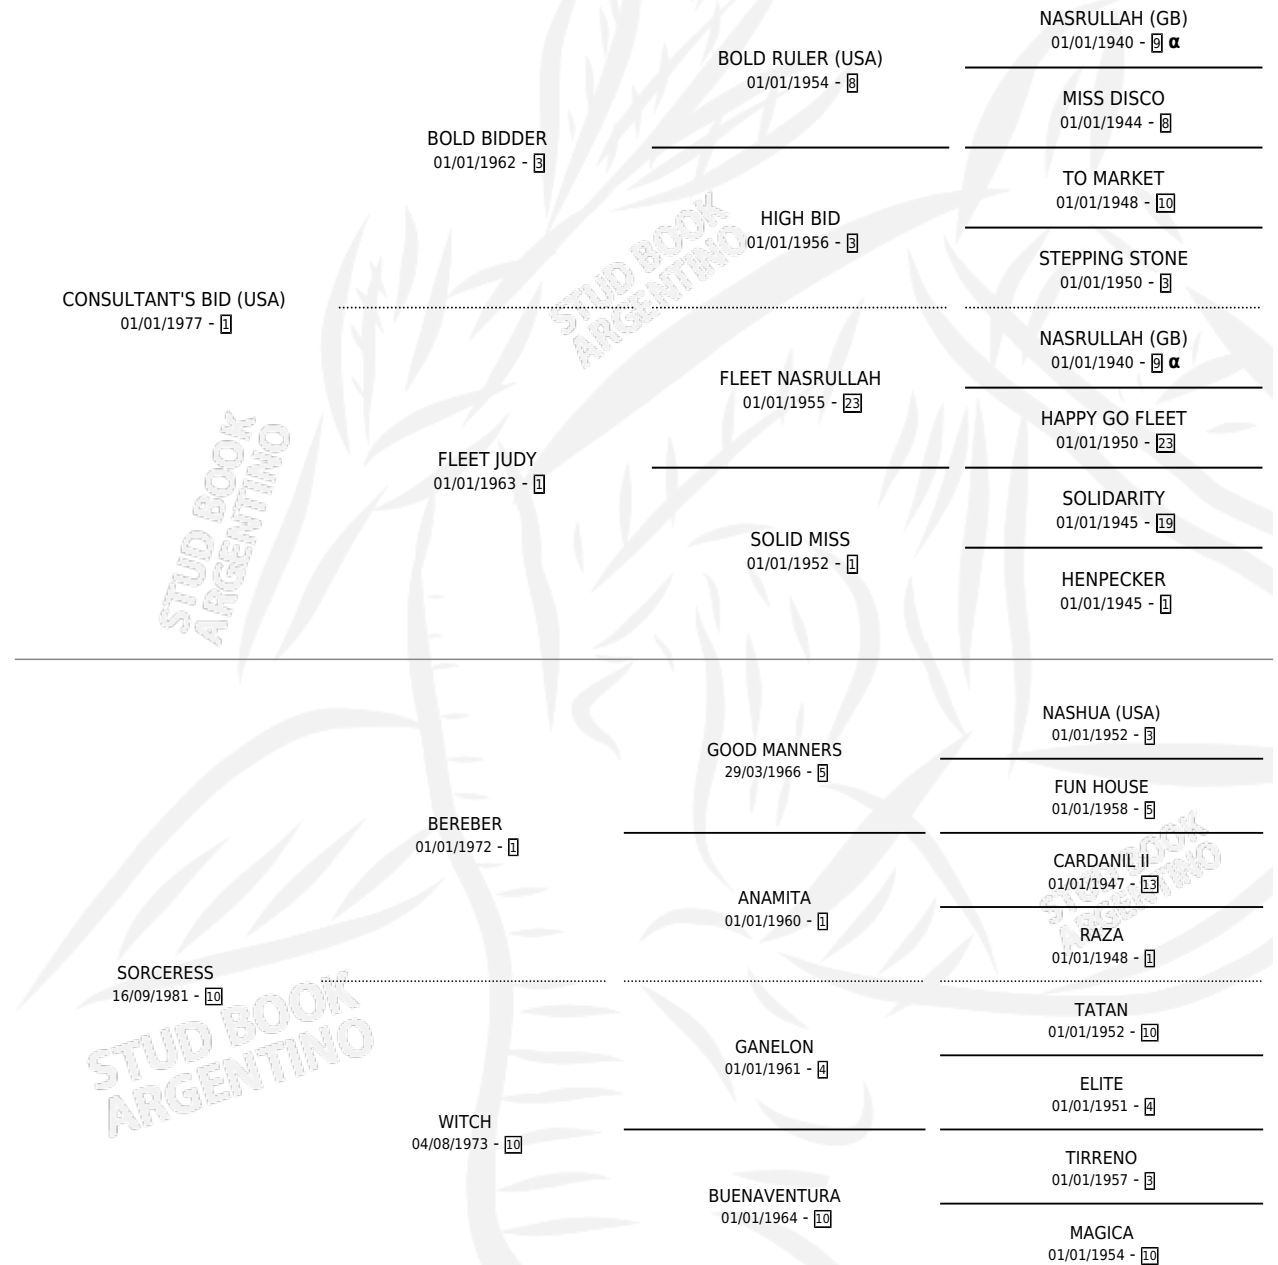

MOONBEAN

por **CONSULTANT'S BID (USA)** y **SORCERESS** por **BEREBER**

Argentina · Hembra · Tordillo · SP · 15/09/1992
Familia 10-d · Volumen 34

ESTADO

TIPIFICACIÓN SANGUÍNEA	✓
TIPIFICACIÓN POR ADN	✓
PASAPORTE	X
IDENTIFICACIÓN POR MICROCHIP	X
REPRODUCTOR	✓

Lugar de nacimiento: Banderalo

Criador: Sin dato

~

HIJOS

	MACHOS	HEMBRAS
3 NACIERON	1	2
1 CORRIERON	0	1

SIN ACTUACIONES

PEDIGREE

INBREEDING : α

CAMPAÑA

Solo carreras oficiales de Argentina

POR EDAD

EDAD	CC	1°	2°	3°	4°	5°	NP	CLC	CLG	CLCG1	CLGG1	IMPORTE	GANANCIA / CC
5 AÑOS	1	0	1	0	0	0	0	0	0	0	0	\$700	\$700
6 AÑOS	1	0	0	0	0	1	0	0	0	0	0	\$140	\$140
TOTALES	2	0	1	0	0	1	0	0	0	0	0	\$840	\$420
%		0.0%	50.0%	0.0%	0.0%	50.0%	0.0%	0.0%	0.0%	0.0%	0.0%		

Placés en La Plata en 2 carreras disputadas.

POR DISTANCIA

HIPODROMO	CC	1°	2°	3°	4°	5°	NP	CLC	CLG	CLCG1	CLGG1	IMPORTE
LA PLATA	2	0	1	0	0	1	0	0	0	0	0	\$840
1300 MTS	1	0	0	0	0	1	0	0	0	0	0	\$140
1200 MTS	1	0	1	0	0	0	0	0	0	0	0	\$700