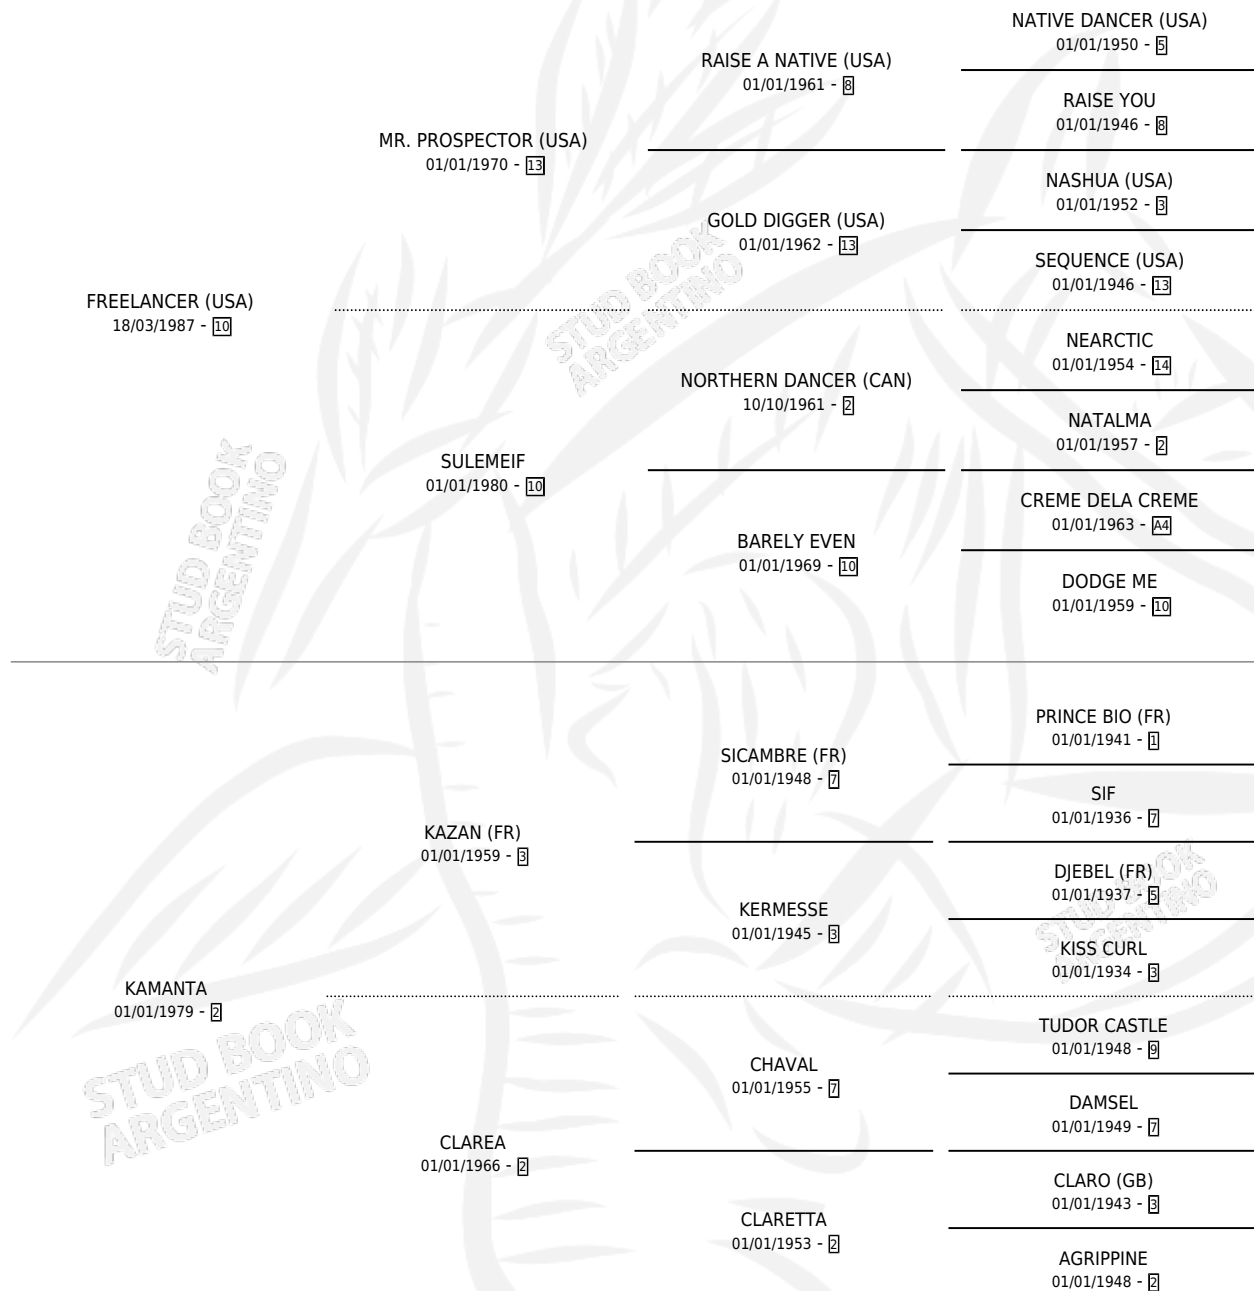

FREE SHOW

por **FREELANCER (USA)** y **KAMANTA** por **KAZAN (FR)**

Argentina · Macho · Zaino · SP · 18/09/1992
Familia 2-g · Volumen 34

ESTADO

TIPIFICACIÓN SANGUÍNEA	X
TIPIFICACIÓN POR ADN	X
PASAPORTE	X
IDENTIFICACIÓN POR MICROCHIP	X
REPRODUCTOR	X

Lugar de nacimiento: Santa Ana

Criador: Santa Ana

PEDIGREE

CAMPAÑA

Solo carreras oficiales de Argentina

POR EDAD

EDAD	CC	1°	2°	3°	4°	5°	NP	CLC	CLG	CLCG1	CLGG1	IMPORTE	GANANCIA / CC
3 AÑOS	5	0	0	0	0	1	4	0	0	0	0	\$303	\$61
TOTALES	5	0	0	0	0	1	4	0	0	0	0	\$303	\$61
%		0.0%	0.0%	0.0%	0.0%	20.0%	80.0%	0.0%	0.0%	0.0%	0.0%		