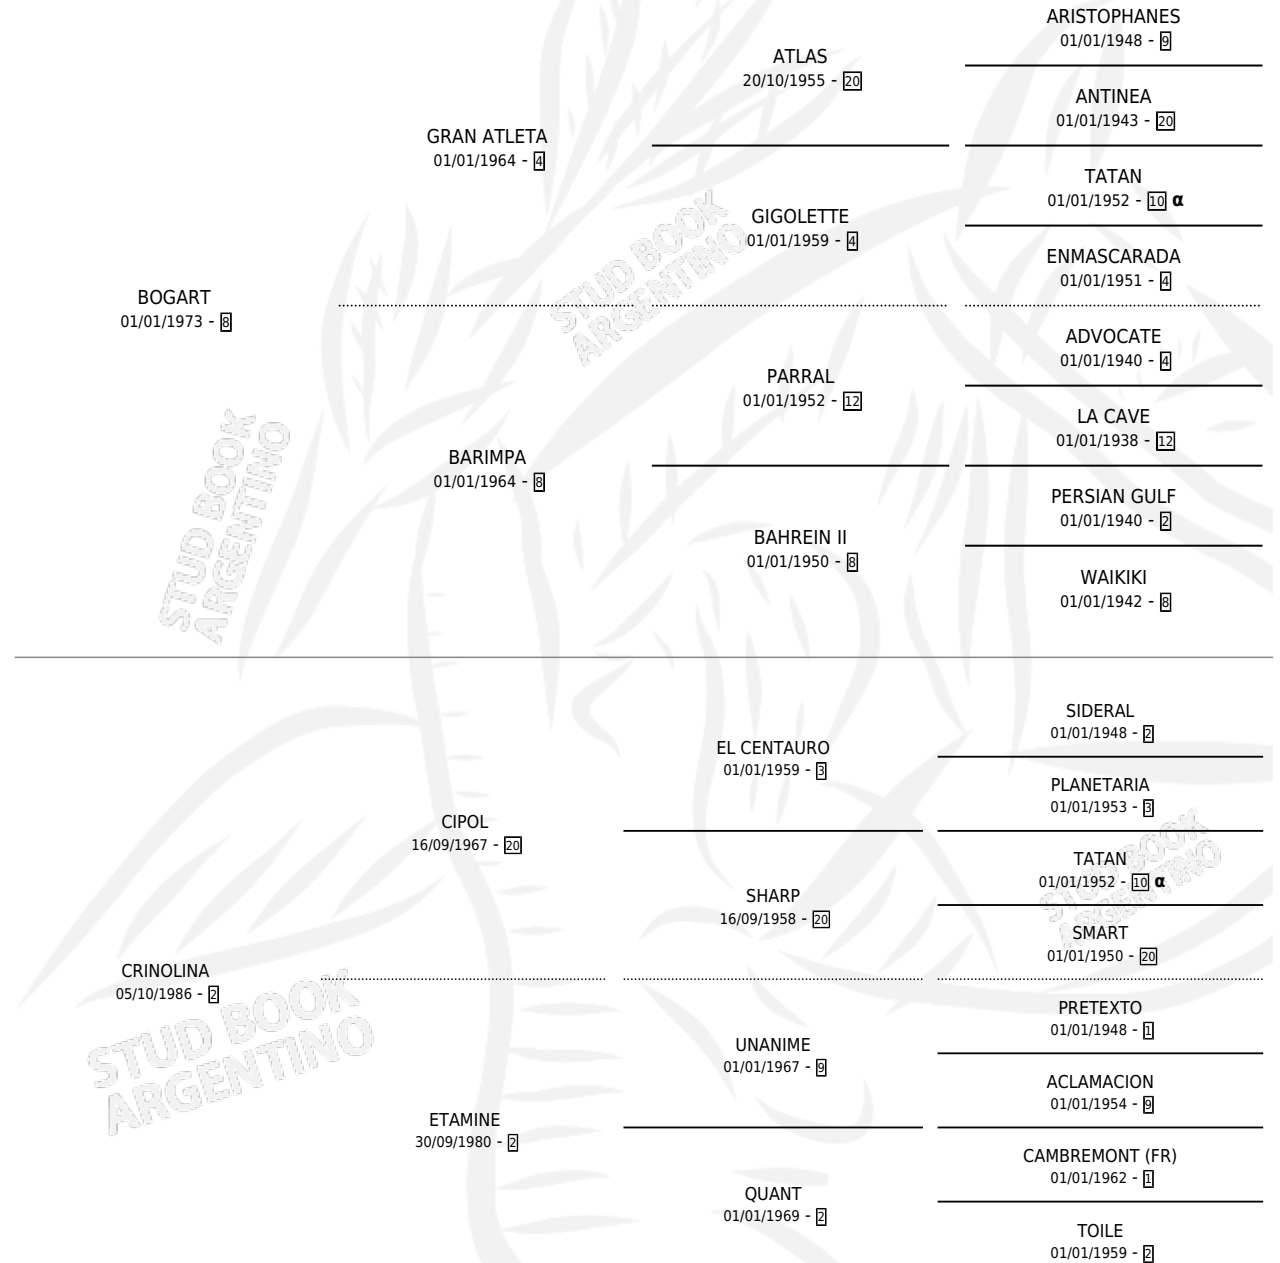

SIETE LUNAS

por **BOGART** y **CRINOLINA** por **CIPOL**

Argentina · Hembra · Alazan Tostado · SP · 22/09/1992
Familia 2-h · Volumen 34

ESTADO

TIPIFICACIÓN SANGUÍNEA	X
TIPIFICACIÓN POR ADN	X
PASAPORTE	X
IDENTIFICACIÓN POR MICROCHIP	X
REPRODUCTOR	X

Lugar de nacimiento: Santa Ana

Criador: Iguacel Manuel Rodolfo, Iguacel Antonio Carlos y Iguacel Miguel Alfredo

PEDIGREE

INBREEDING : α

CAMPAÑA

Solo carreras oficiales de Argentina

POR EDAD

EDAD	CC	1°	2°	3°	4°	5°	NP	CLC	CLG	CLCG1	CLGG1	IMPORTE	GANANCIA / CC
3 AÑOS	1	0	0	0	0	0	1	0	0	0	0	\$0	\$0
4 AÑOS	11	1	7	3	0	0	0	0	0	0	0	\$15,561	\$1,415
5 AÑOS	5	2	0	0	1	0	2	0	0	0	0	\$10,670	\$2,134
TOTALES	17	3	7	3	1	0	3	0	0	0	0	\$26,231	\$1,543
%		17.6%	41.2%	17.6%	5.9%	0.0%	17.6%	0.0%	0.0%	0.0%	0.0%		

Ganadora de 3 carreras en San Isidro y Palermo - \$26,231, a los 4 y 5 años.

POR DISTANCIA

HIPODROMO	CC	1°	2°	3°	4°	5°	NP	CLC	CLG	CLCG1	CLGG1	IMPORTE
SAN ISIDRO	2	1	0	0	0	0	1	0	0	0	0	\$5,000
1000 MTS	1	1	0	0	0	0	0	0	0	0	0	\$5,000
1200 MTS	1	0	0	0	0	0	1	0	0	0	0	\$0
PALERMO	15	2	7	3	1	0	2	0	0	0	0	\$21,231
1000 MTS	12	2	6	1	1	0	2	0	0	0	0	\$18,837
1100 MTS	3	0	1	2	0	0	0	0	0	0	0	\$2,394